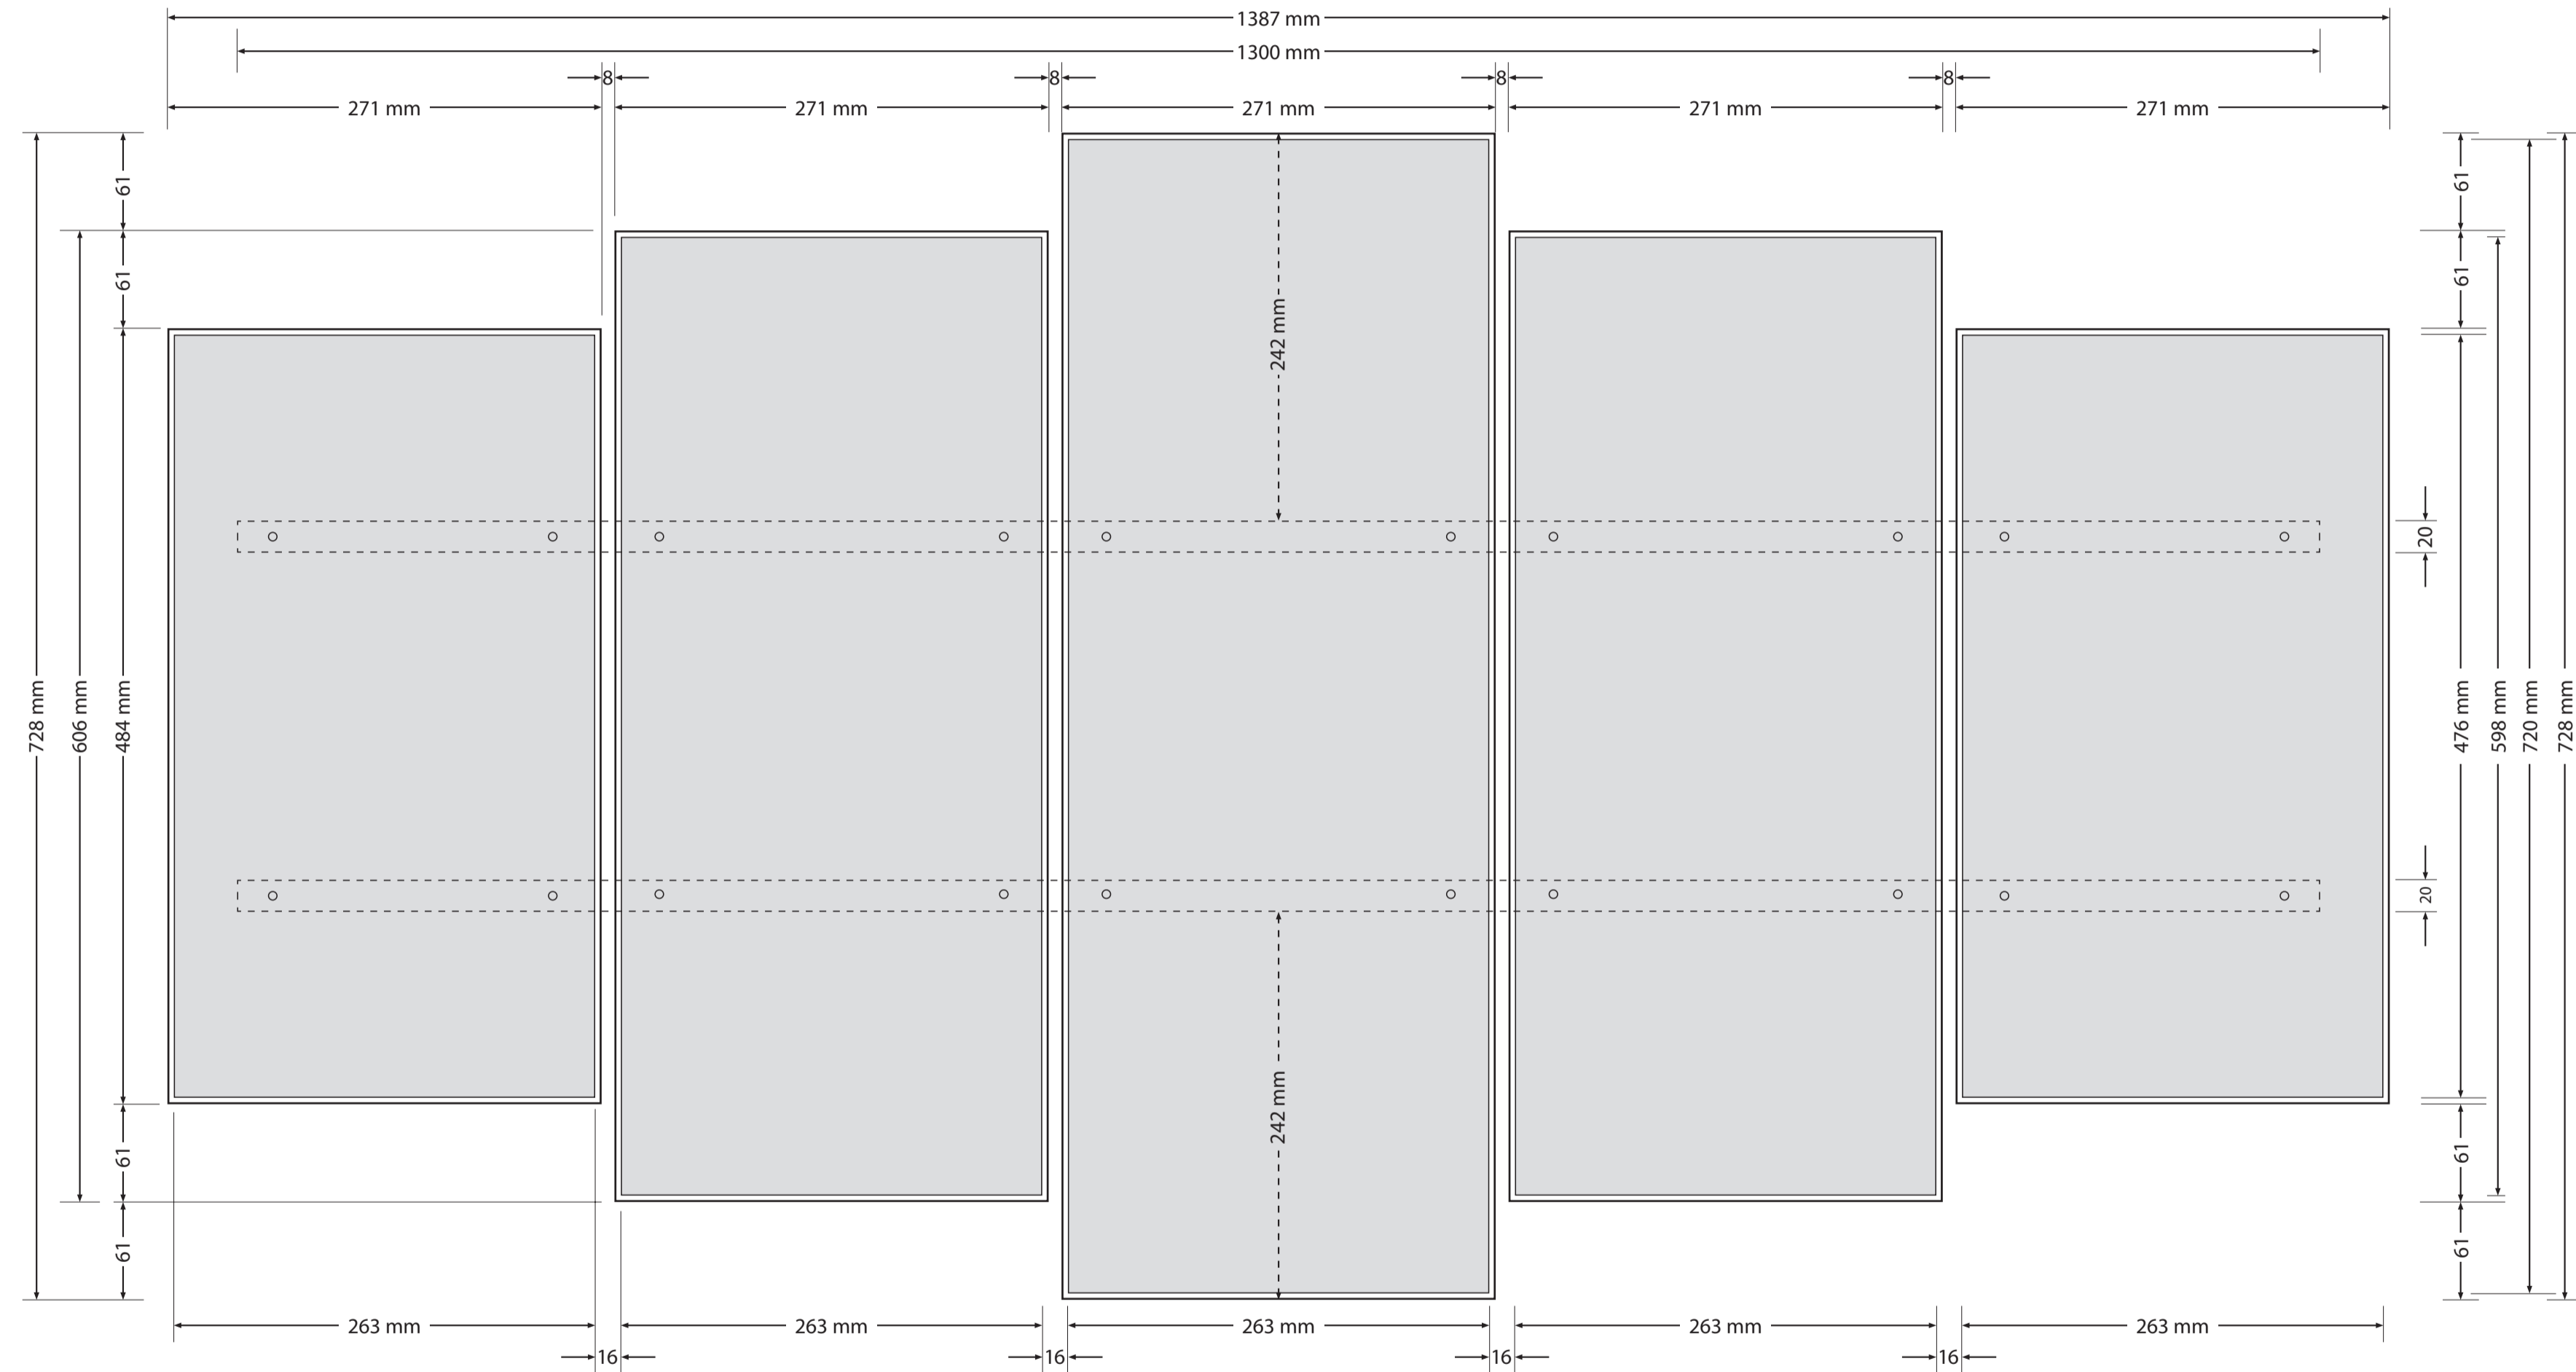

## Gesamtzeichnung mit Maßangaben

General drawing with dimensions · Dessin complet avec dimensions · Disegno di insieme con misure e quote · Totale tekening met maatgegevens · Общий рисунок с указанием размеров