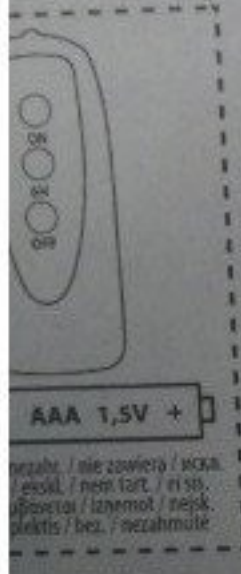

ANIM

Model: AX2-001000

AAA 1,5V +

bezahly / nie zawiera / неса.  
/ ексд. / нест. / нест. / нест.  
/ безмет. / безмет. / безмет.  
/ без. / без. / без.

Made in China 020406

AX2

8 719987 673351