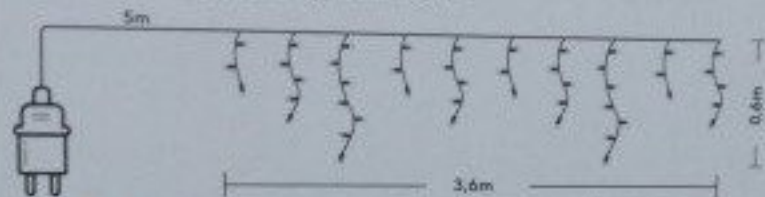

vervangbaar. Deze verlichtingset heeft 3 functies: 1. "ON" voor continu uit.

Mode d'emploi: Le cordon de cet ensemble d'éclairage ne peut pas être remplacé; si le cordon est endommagé, l'ensemble d'éclairage doit être détruit. Ne pas brancher l'alimentation lorsque la guirlande est toujours dans l'emballage. Les lampes ne peuvent pas être remplacées. Cet ensemble d'éclairage a 3 fonctions: 1. "ON" pour allumé en continu, 2. "TIMER" pour allumé pendant 8 heures et éteint pendant 16 heures, 3. "OFF" pour éteint en continu.

Gebrauchsanleitung: Das flexible Kabel dieses Beleuchtungssets kann nicht ausgetauscht werden; wenn das Kabel beschädigt ist, ist das Beleuchtungsset zu beseitigen. Die Kette nicht mit dem Stromnetz verbinden, so lange sie sich in der Verpackung befindet. Die Lampen können nicht ausgetauscht werden. Dieses Beleuchtungsset hat 3 Einstellungen: 1. „ON“ = Dauerbetrieb, 2. „TIMER“ = automatisch 8 St. an und 16 St. aus, 3. „OFF“ = dauerhaft aus.

IP44

Input: 220-240V - 50 Hz
Output: 5V - 1.5mA - 3.0W
CE - POBOK 10
1.7.20.20 - ROADLAND-POL