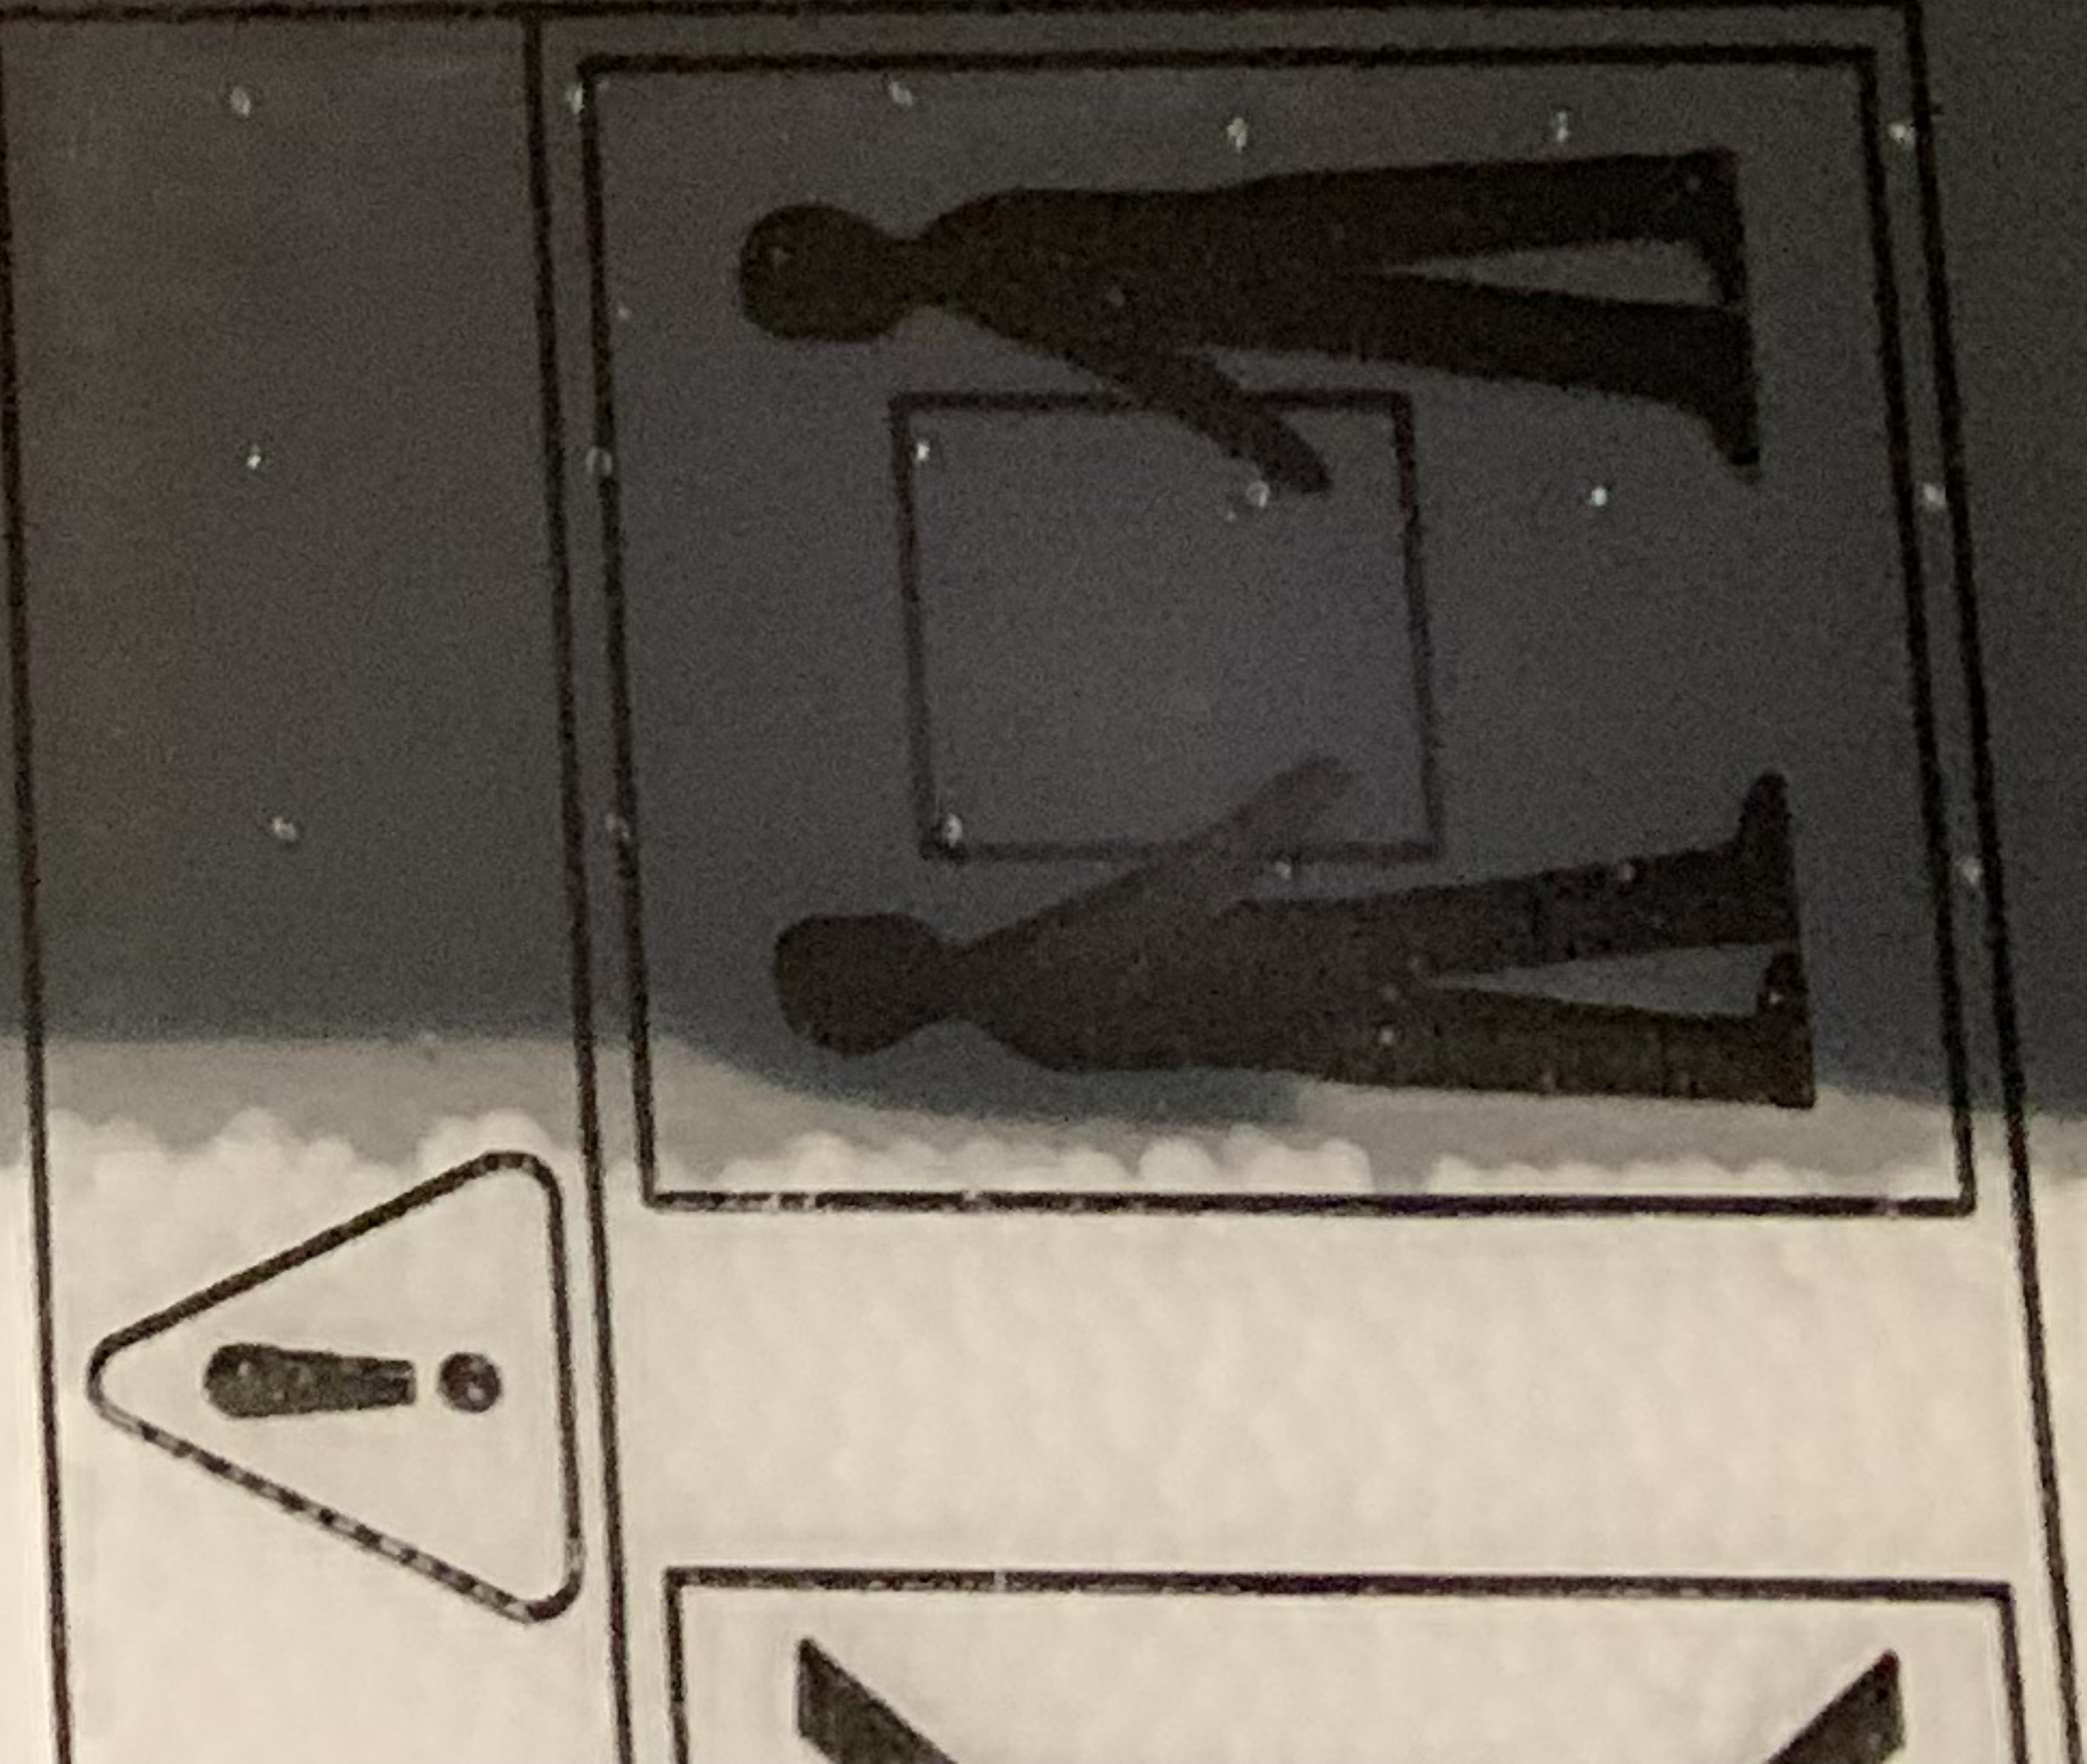

Whirlpool

WIC 3C26 F

86999 160560

WHIRLPOOL EMEA S.p.A. Via Carlo Pisacane n.1 20016 Pero (MI) Italy

PACK - SIZE 675-625-910

MAX. GROSS WT. 37.5 kg

220-240 V 50Hz
Wk 22.03
L CLI 05 O 5296
MADE IN POLAND

85999 160560

H

8699916056004