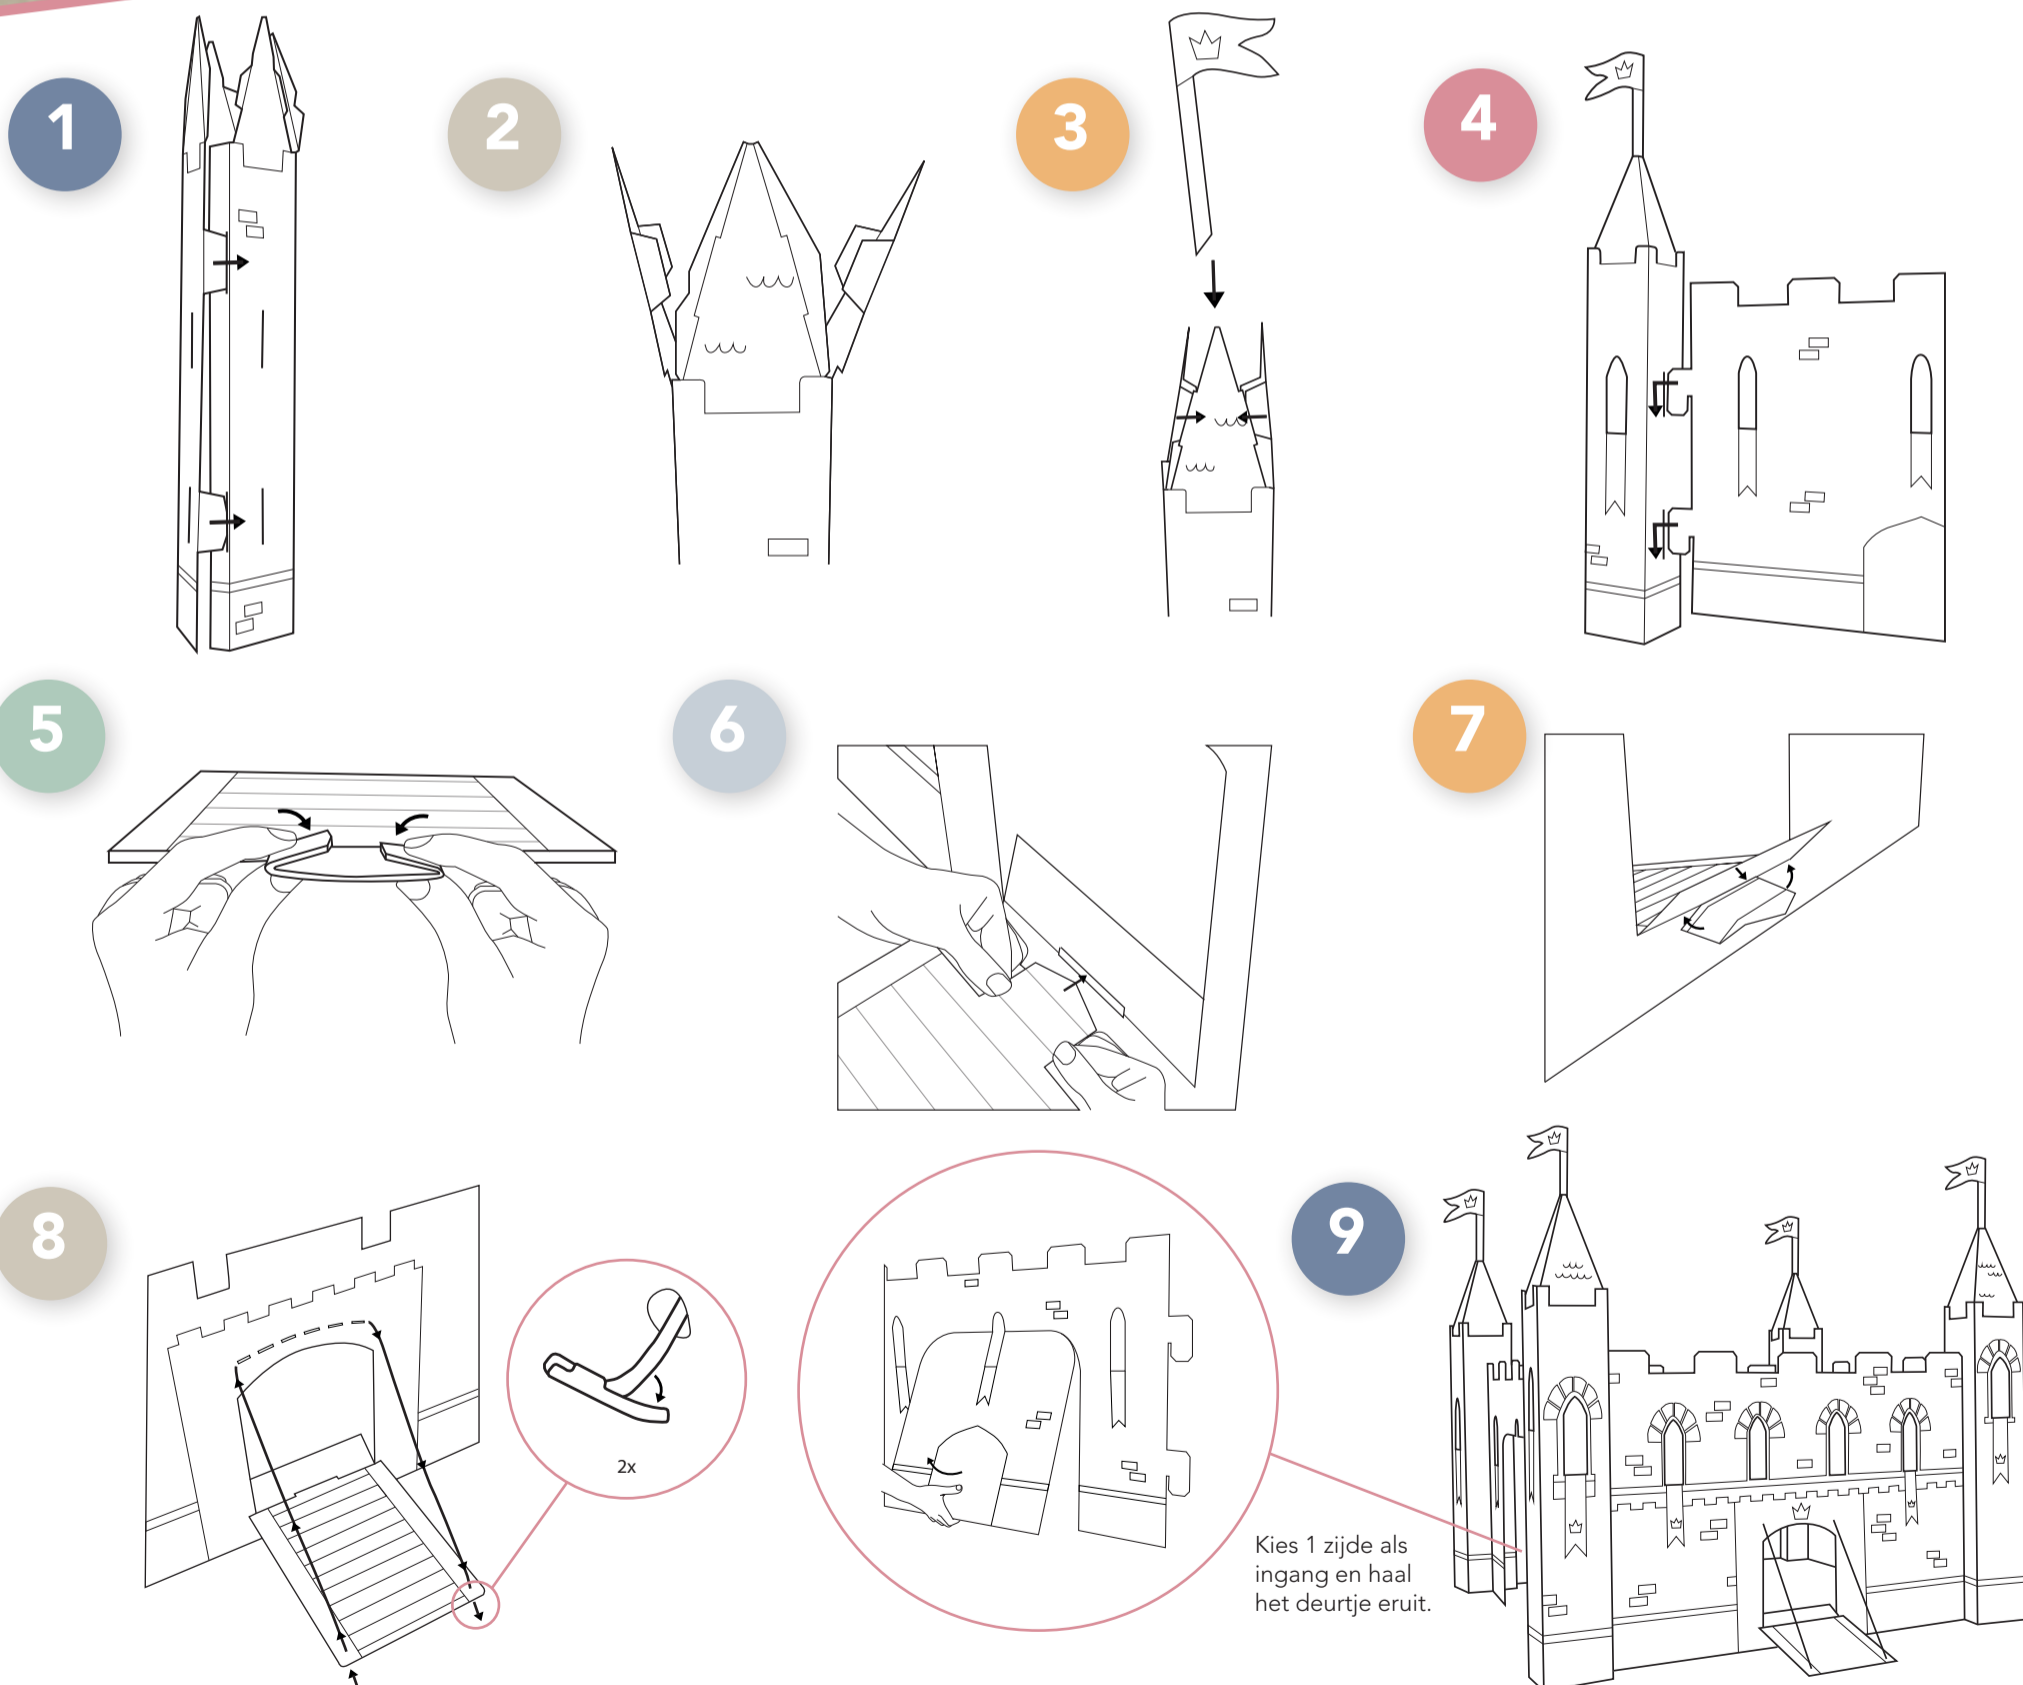

Kasteel

Voel je een echte ridder of prinses in dit stoere speekasteel!

Het kasteel is makkelijk in elkaar te zetten en volledig gemaakt van gerecycled karton. Door de hippe kleurtjes kan deze niet alleen gebruikt worden in de speelkamer of kinderkamer, maar ook gewoon in de woonkamer of keuken.

Pas dan wel op, want er kan zomaar een vuurspuwende draak zijn die het kasteel bewaakt!

Veel speelplezier!