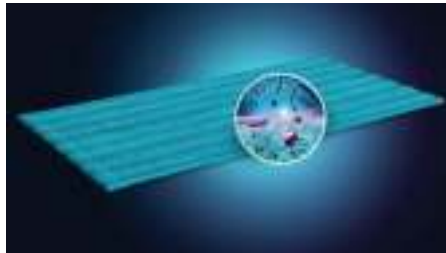

Lingette antibactérienne en microfibre

La lingette antibactérienne en microfibre bénéficie d'un revêtement Always Clean qui évite les proliférations bactériennes après chaque séance de nettoyage. 2 lingettes incluses.