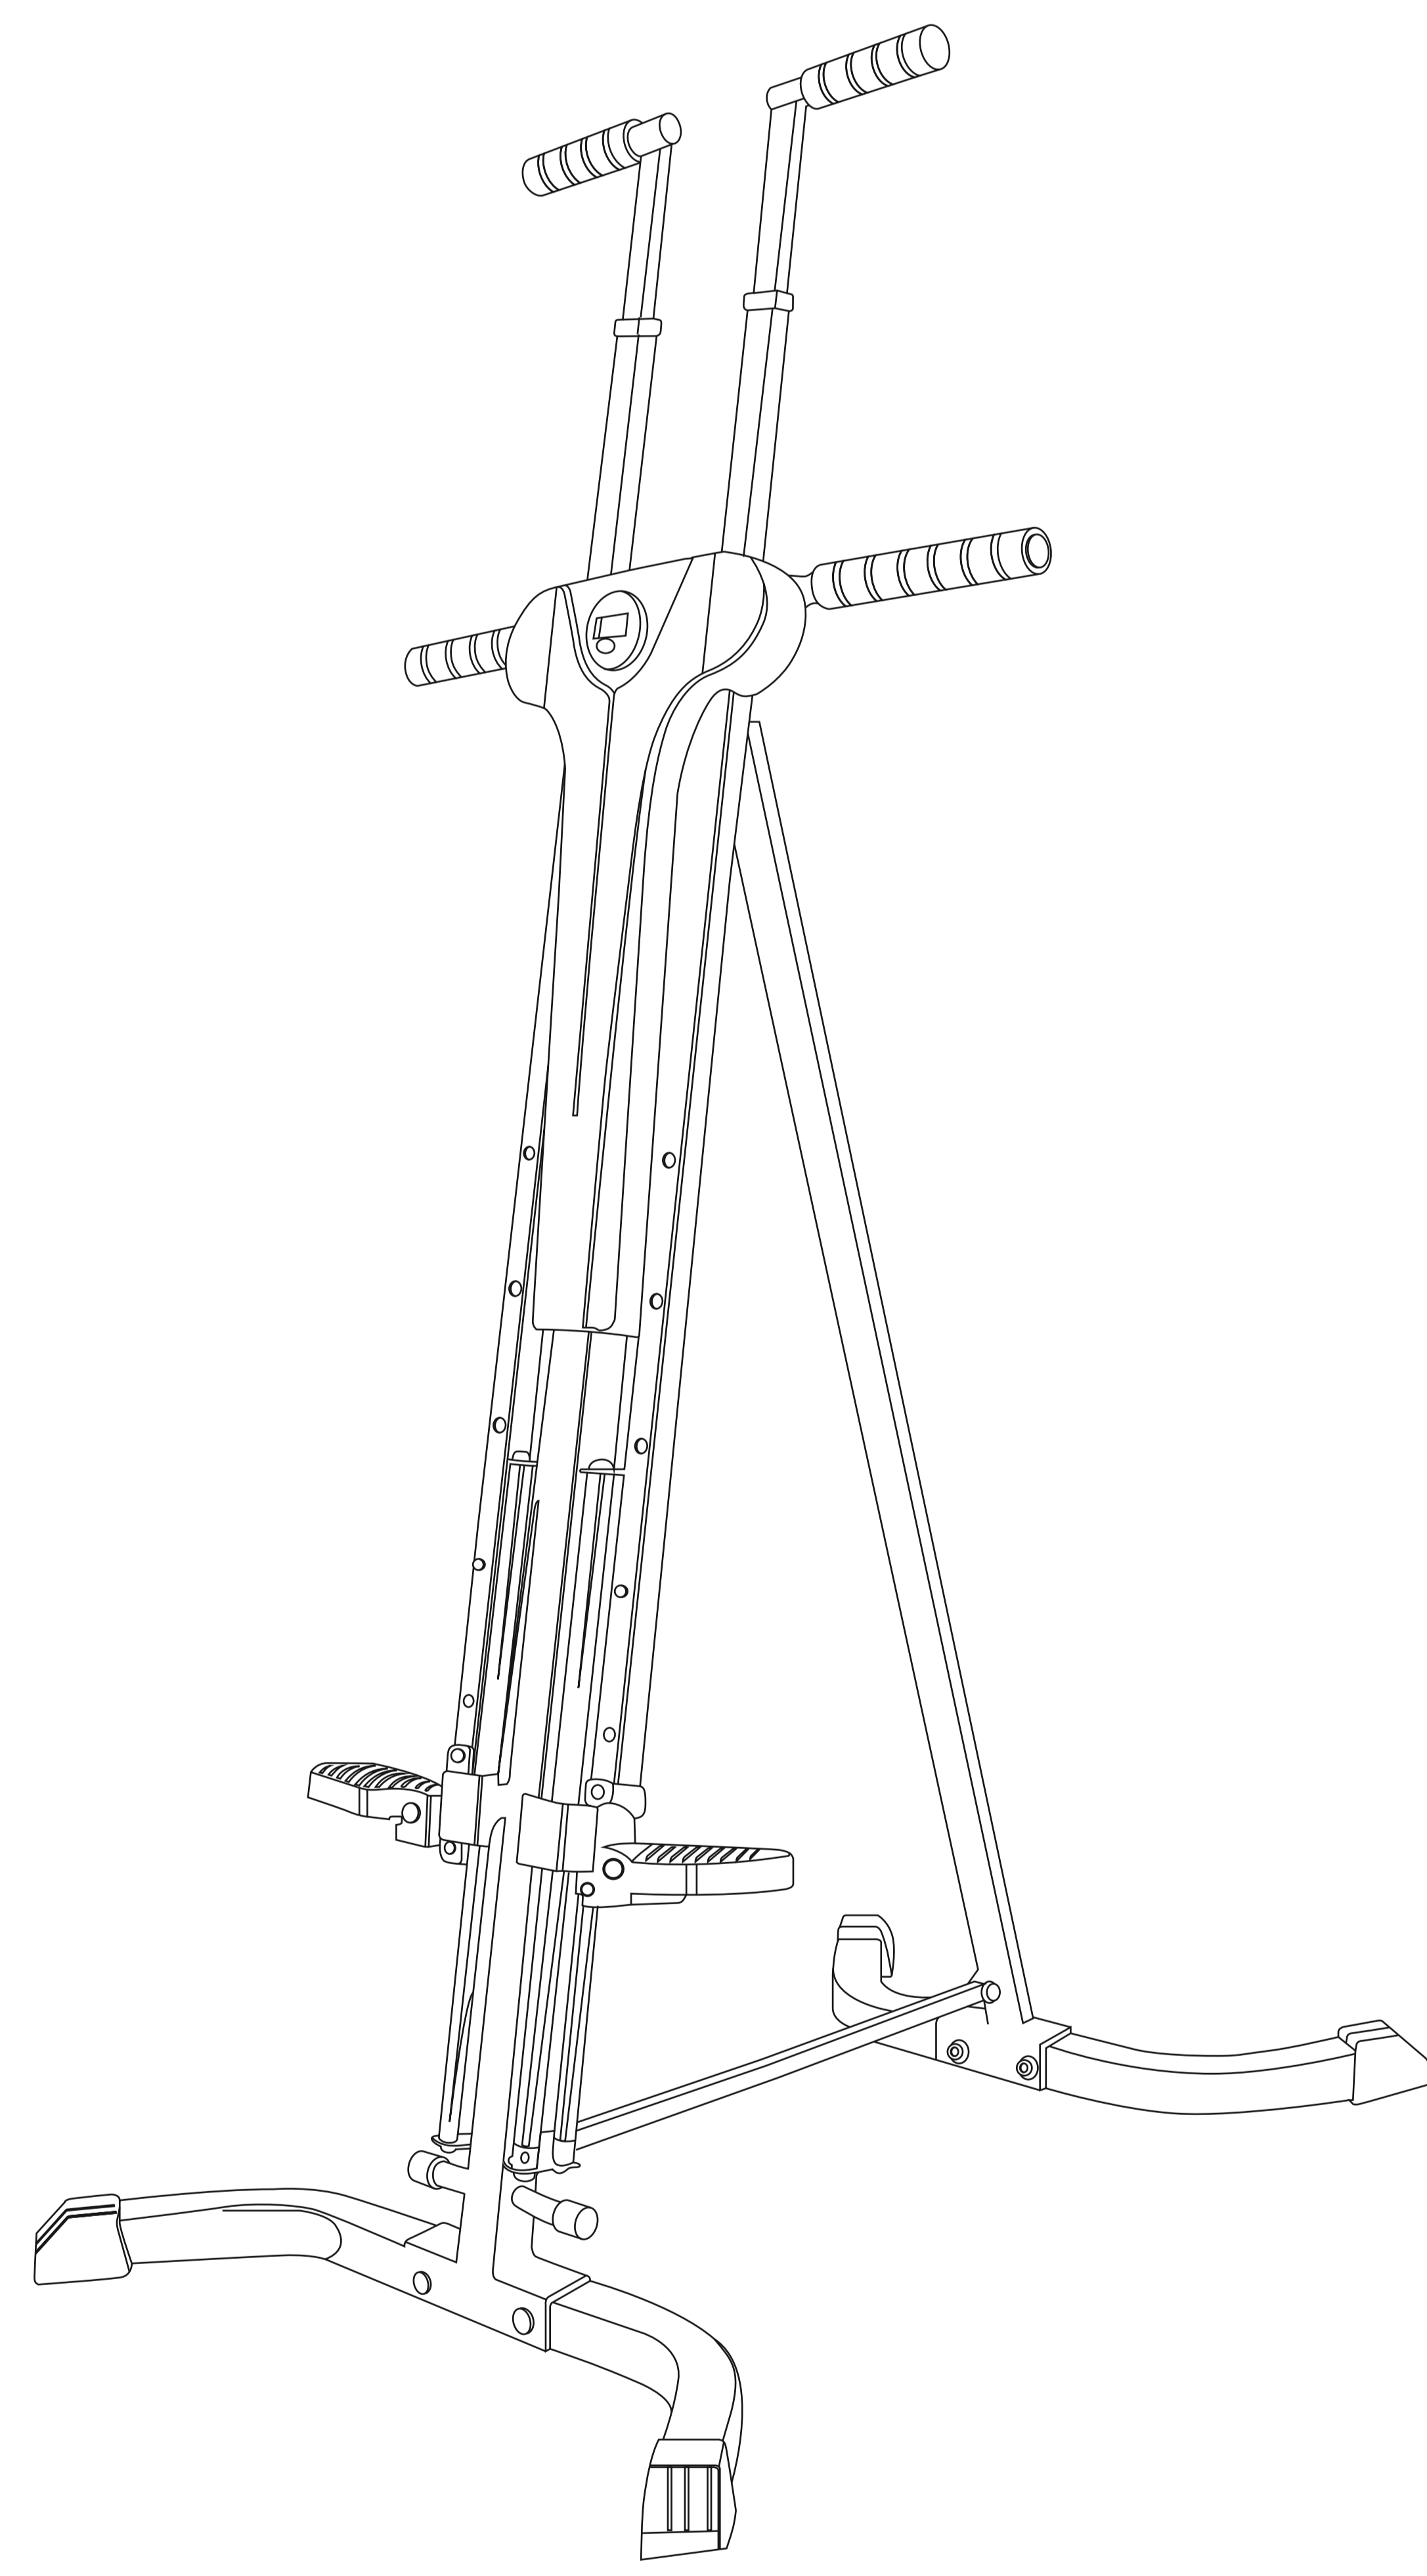

ITEM: VC300  
 N.W.: 17,5 KG  
 G.W.: 20,0 KG  
 MEAS: 132 x 31 x 21 CM

S/N:

4 250795 217046

*"Don't stop get up,  
 move forward"*

*"Don't stop get up,  
 move forward"*

MODELL: VC300  
 N.GEW.: 17.5 KG  
 B.GEW.: 20.0 KG  
 MASE: 132 x 31 x 21 CM

S/N:

4 250795 217046