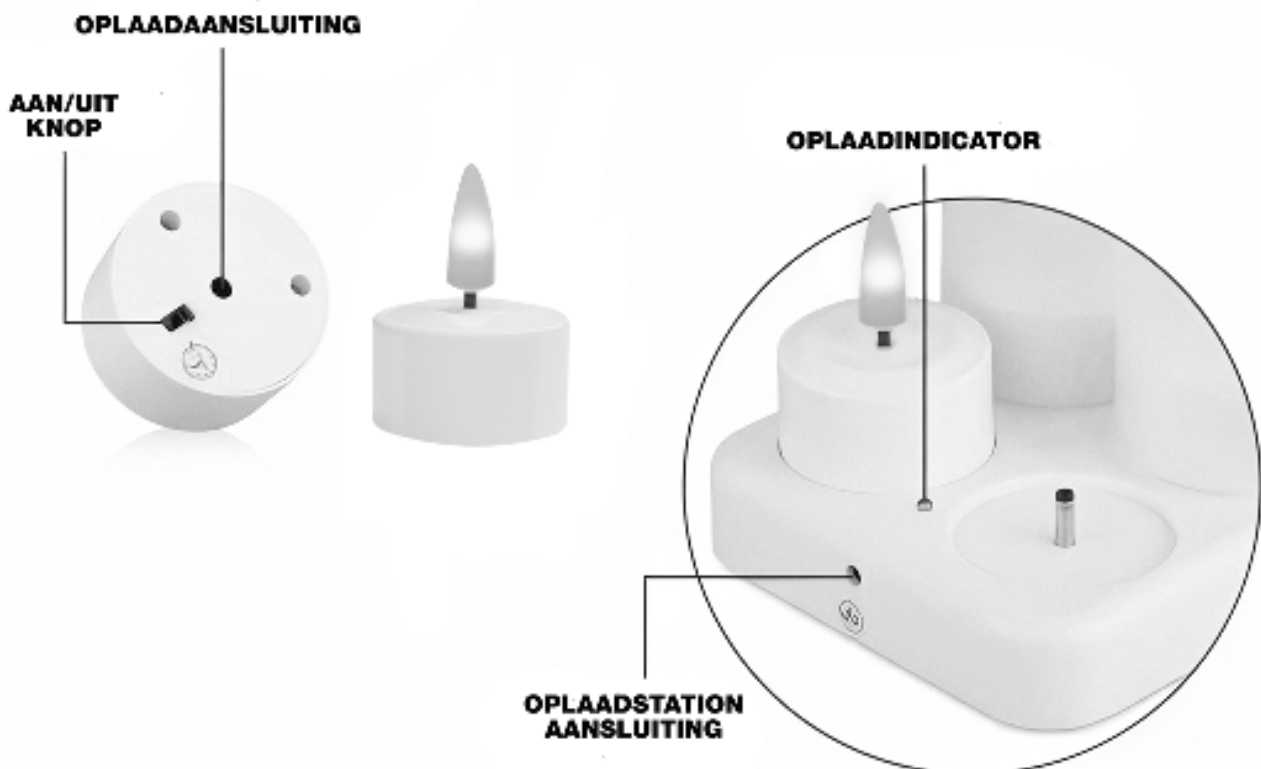

KENN

Lees de instructies van de KENN oplaadbare waxinelichtjes aandachtig voor gebruik.

Specificaties

Materiaal: ABS-kunststof

Maat waxinelichtje: 40*46mm

Maat doorschijnende behuizing: 45*100mm

LED kleur: Warm wit

Bereik afstandsbediening: á 5m

Handleiding

1. Er zit een AAN / UIT-schakelaar aan de onderkant van elk waxinelichtje. Het waxinelichtje werkt alleen als deze op AAN staat.
2. Wanneer het licht zwak wordt of helemaal niet meer werkt, moet deze worden opgeladen.
3. Wanneer de stroom is aangesloten op de basis, zal het indicatielampje op de basis rood zijn. Hierdoor geeft de oplaadbare basis aan dat de waxinelichtjes worden opgeladen.
4. De schakelaar aan de onderkant van de kaars moet in de UIT-stand staan tijdens het opladen.
5. Gebruik alleen de originele AC-adapter en oplaadstation.
6. Zet de waxinelichtjes op UIT wanneer het voor een langere tijd niet wordt gebruikt.

Let op

1. De kaars moet stevig op de ronde steel van de basis gezet worden om kortsluiting te voorkomen.
2. De waxinelichtjes mogen niet langer dan 8 uur opladen.
4. De waxinelichtjes zijn niet waterdicht.
5. Het bereik van de afstandsbediening kan worden beïnvloed door muren, hoge luchtvochtigheid en elektrische apparaten.

KENN

Verpakkingsinhoud 6-set

- 6 * LED waxinelichtjes
- 6 * Doorschijnende behuizing
- 1 * Oplaadstation
- 1 * Adapter
- 1 * USB kabel
- 1 * handleiding
- 1 * afstandsbediening

Verpakkingsinhoud 12-set

- 12 * LED waxinelichtjes
- 12 * Doorschijnende behuizing
- 1 * Oplaadstation
- 1 * Adapter
- 1 * USB kabel
- 1 * handleiding
- 1 * afstandsbediening