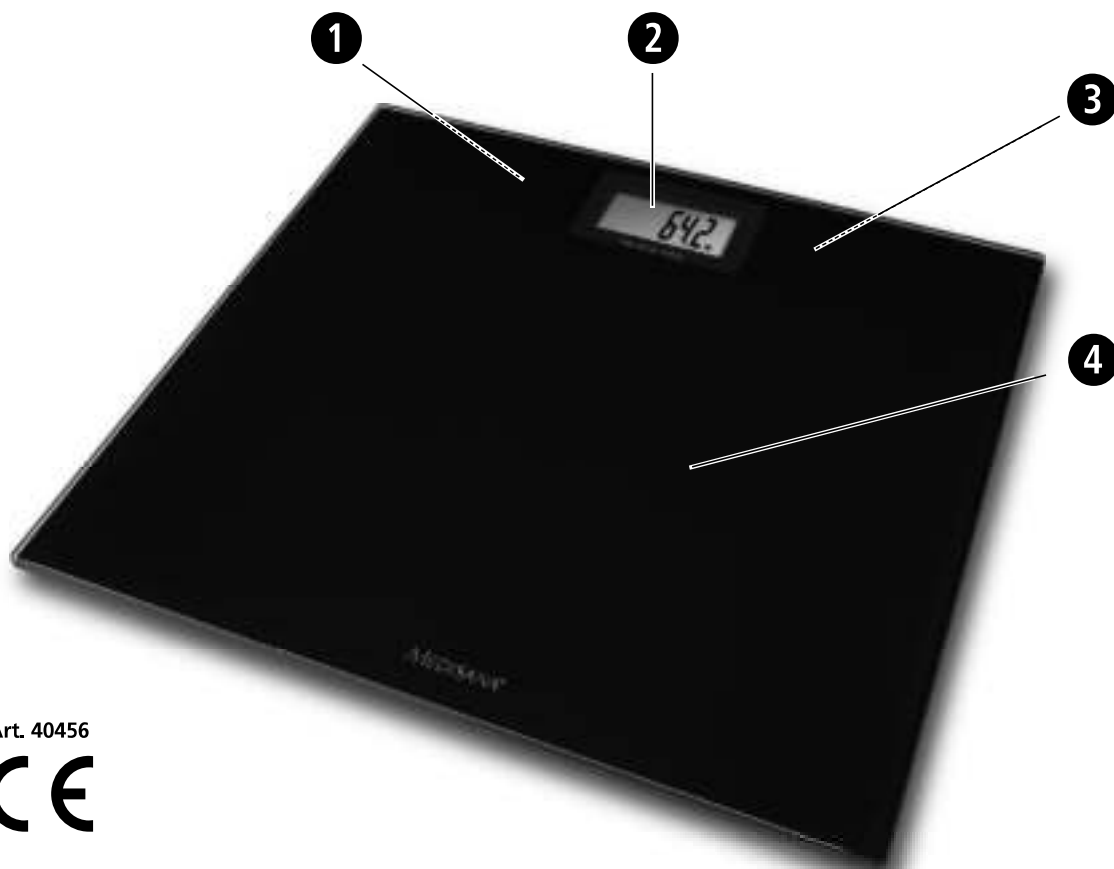

NL Glazen personenweegschaal

FR Pèse-personne en verre

DE Glas-Personenwaage

Toestel en bedieningselementen
Appareil et éléments de commande
Gerät und Bedienelemente

Art. 40456

Gebruiksaanwijzing
Mode d'emploi
Gebrauchsanweisung