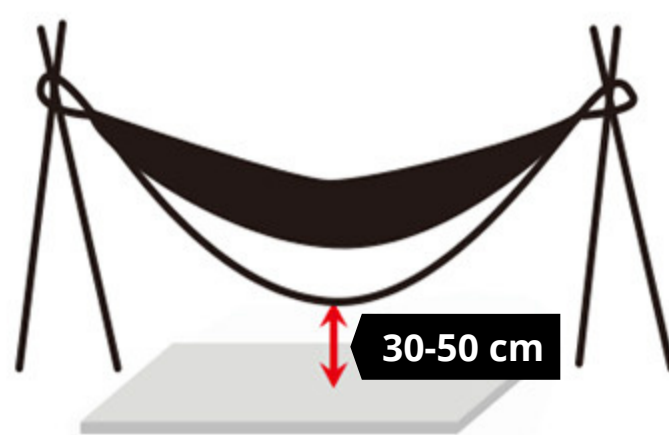

5. Vouw de hangmat uit en maak hem vast aan een geschikte lus van de riem.

5 punten om in gedachten te houden

- Doe je schoenen uit en verwijder eventuele scherpe voorwerpen in je zakken. Zo voorkom je dat de hangmat lekt of scheurt.
- Blijf weg van (kamp)vuur.
- Zorg ervoor dat de grond onder de hangmat vlak is en zonder gevaarlijke obstakels. Voor kinderen wordt een beschermende kussen onder de hangmat aanbevolen. Om letsel door vallen te voorkomen. (Fig.1)
- Hang de hangmat niet hoger dan 90cm boven de grond. 30cm tot 50cm is de optimale ophang hoogte om letsel door vallen te voorkomen. (Fig.2)
- Controleer de touwen aan weerszijde van de hangmat om er zeker van te zijn dat ze niet gedraaid of geknoopt zijn. (Fig.3)

Fig. 1

Fig. 2

Fig. 3

- Kies een boom of een andere ondersteuning die sterk genoeg is om het gewicht te ondersteunen. En waar geen scherpe uiteindes aan vast zitten om schade aan de banden te voorkomen.
- Om de hangmat te balanceren, is het beter om aan elk uiteinde dezelfde hoogte te houden. (Fig.4)

Fig. 4

- Je kunt op de hangmat zitten of liggen, maar probeer er nooit op te staan vanwege veiligheidsredenen. (Fig.5)

Fig. 5

- Het is beter om in de richting van de touwen te gaan liggen om het evenwicht te bewaren. Te veel kantelen kan er gemakkelijk toe leiden dat je uit de hangmat valt. (Fig.6)

Fig. 6

- ZWAAI DE HANGMAT NIET TE HOOG UIT VEILIGHEIDSOVERWEGINGEN.
- LAAT KINDEREN NOOIT ONBEHEERD ACHTER.
- ZORG ERVOOR DAT JE DE MAXIMALE GEWICHTSLIMIET NIET OVERSCHREIDT.

Specificaties

Afmetingen:

- Dubbele maat:(300x200cm)