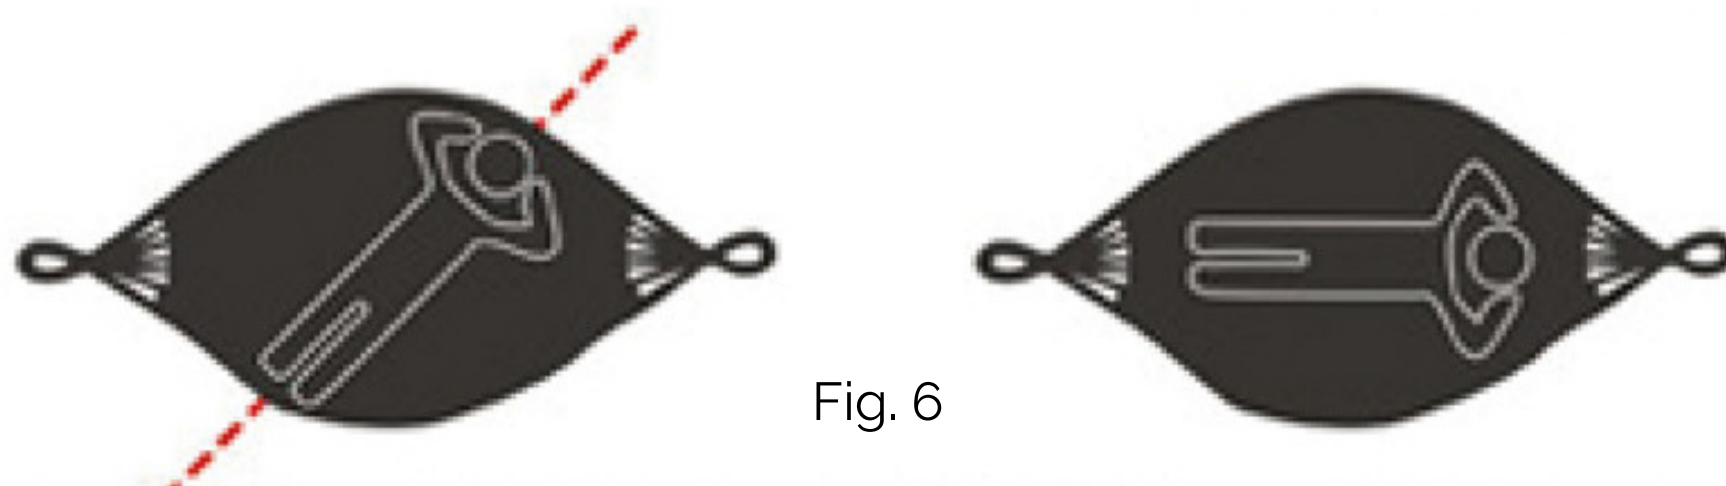

Fig. 1

Fig. 2

Fig. 3

- Kies een boom of een andere ondersteuning die sterk genoeg is om het gewicht te ondersteunen. En waar geen scherpe uiteindes aan vast zitten om schade aan de banden te voorkomen.
- Om de hangmat te balanceren, is het beter om aan elk uiteinde dezelfde hoogte te houden. (Fig.4)

Fig. 4

- Je kunt op de hangmat zitten of liggen, maar probeer er nooit op te staan vanwege veiligheidsredenen. (Fig.5)

Fig. 5

- Het is beter om in de richting van de touwen te gaan liggen om het evenwicht te bewaren. Te veel kantelen kan er gemakkelijk toe leiden dat je uit de hangmat valt. (Fig.6)

Fig. 6

- ZWAAI DE HANGMAT NIET TE HOOG UIT VEILIGHEIDSOVERWEGINGEN.
- LAAT KINDEREN NOOIT ONBEHEERD ACHTER.
- ZORG ERVOOR DAT JE DE MAXIMALE GEWICHTSLIMIET NIET OVERSCHREIDT.

Specificaties

Afmetingen:

- Dubbele maat:(300x200cm)