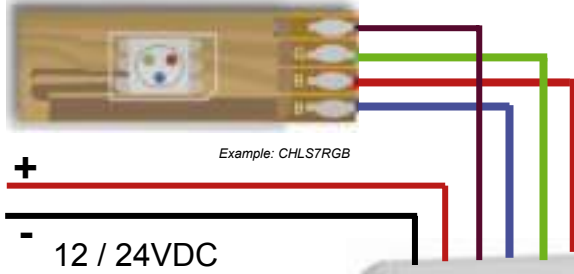

**Mount vertically and keep ventilated.**

Verticaal monteren en voor voldoende ventilatie zorgen.

Montez verticalement et assurez une ventilation suffisante.

montieren Sie vertikal und sorgen Sie für genügend Ventilation

monte de manera vertical y asegúrese de que tenga suficiente ventilación

**RGB operation - RGB bediëning – pilotage RVB - RGB-  
Bedienung - control RGB**

Total: max 180W/12V - 360W/24V

**Colour sequence - kleurvolgorde –  
séquence des couleurs - Farbfolge -  
secuencia de los colores**

Colour \ kleur \ couleur \ Farbe \ color

**One colour operation – eenkleurig gebruik – emploi  
unicolore - einfarbige Anwendung - uso unicolor**

Total: max 180W/12V - 360W/24V

min. Max.

intensity \ intensiteit \ intensité \ Intensität \ intensidad