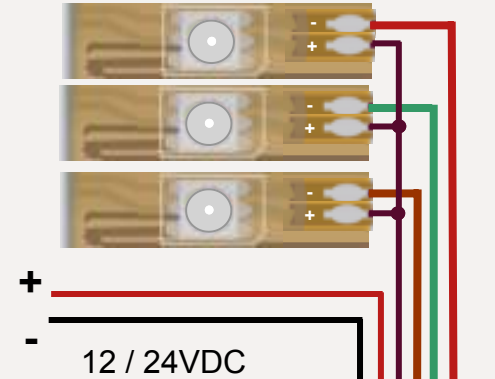

monte de manera vertical y asegúrese de que tenga suficiente ventilación

**RGB operation - RGB bediëning – pilotage RVB - RGB-  
Bedienung - control RGB**

Total: max 180W/12V - 360W/24V

**Colour sequence - kleurvolgorde –  
séquence des couleurs - Farbfolge -  
secuencia de los colores**

Colour \ kleur \ couleur \ Farbe \ color

**One colour operation – eenkleurig gebruik – emploi  
unicolore - einfarbige Anwendung - uso unicolor**

Total: max 180W/12V - 360W/24V

min. Max.

intensity \ intensiteit \ intensité \ Intensität \ intensidad