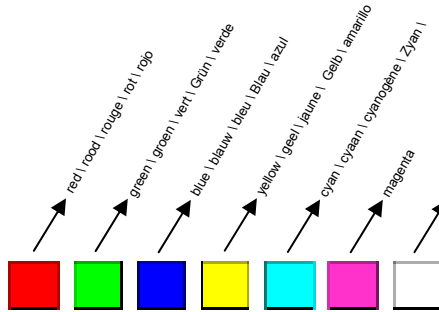

**Mount vertically and keep ventilated.**

Verticaal monteren en voor voldoende ventilatie zorgen.

Montez verticalement et assurez une ventilation suffisante.

montieren Sie vertikal und sorgen Sie für genügend Ventilation

monte de manera vertical y asegúrese de que tenga suficiente ventilación

**RGB operation - RGB bediëning – pilotage RVB - RGB-  
Bedienung - control RGB**

Total: max 180W/12V - 360W/24V

**Colour sequence - kleurvolgorde –  
séquence des couleurs - Farbfolge -  
secuencia de los colores**

Colour \ kleur \ couleur \ Farbe \ color

**One colour operation – eenkleurig gebruik – emploi  
unicolore - einfarbige Anwendung - uso unicolor**

Total: max 180W/12V - 360W/24V

min. Max.

intensity \ intensiteit \ intensité \ Intensität \ intensidad