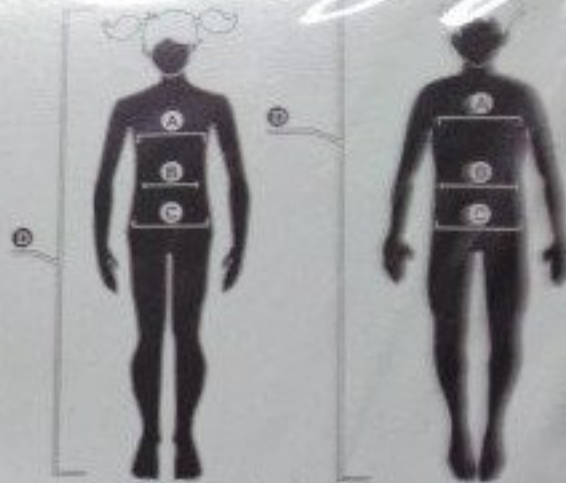

Indicado para crianças com 30 meses
 ou mais.
 Não lavar com água quente.
 Não usar alvejante.
 Não usar secadora.
 Respeitar o símbolo de lavagem.

Er Kinder unter 30 Monaten geeignet.
 Waschen.
 Nicht bleichen.
 Nicht in der Handwäsche.
 Bitte beachten Sie die
 Anweisungen von der Abbildung aufweisen.

Indicado para crianças com menos de 36 meses.
 Não lavar com água quente.
 Não usar alvejante.
 Não usar secadora.
 Respeitar o símbolo de lavagem.
 Respeitar o símbolo de lavagem.

talla · taille · tamanho · size · taglia · grøÙe (Cm)