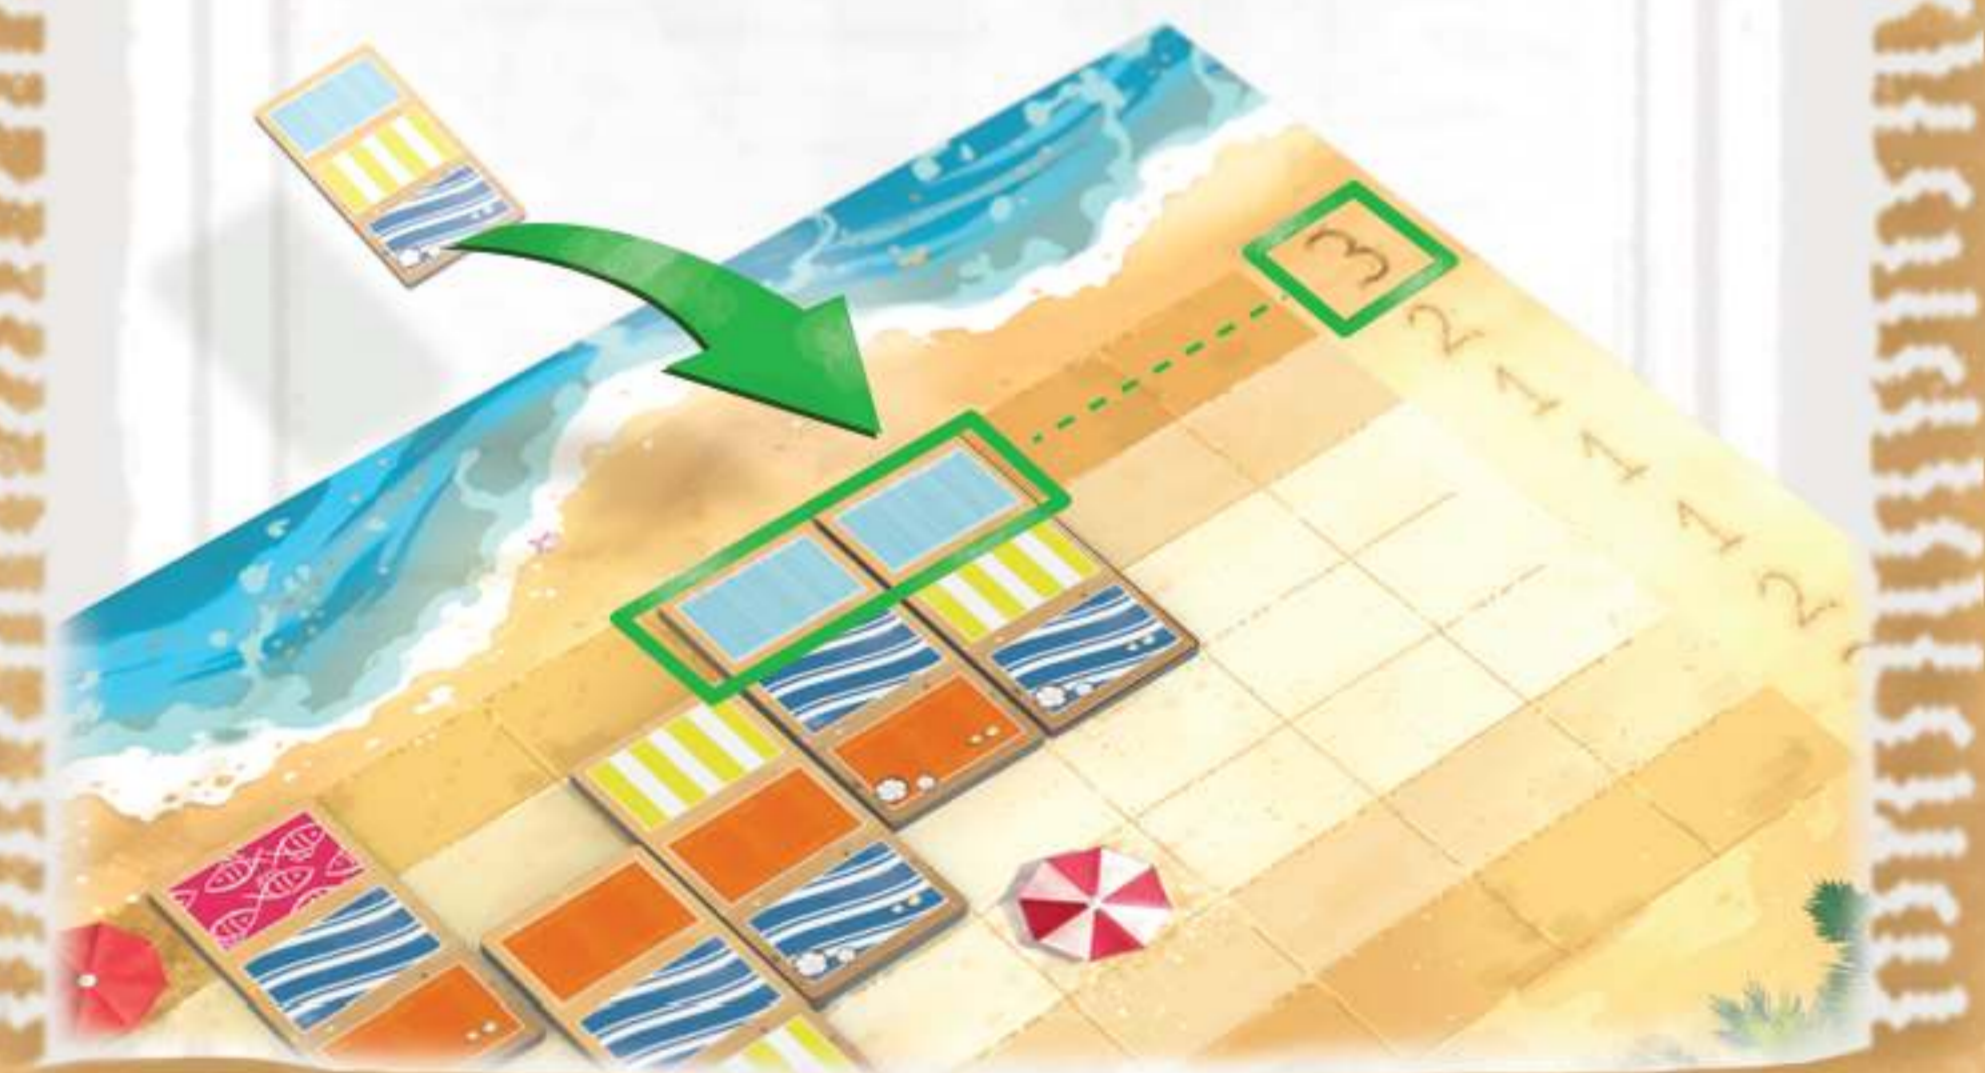

.....

Bienvenue à Maui, un paradis où les touristes peuvent se détendre et profiter des magnifiques plages que l'île a à offrir. Les plaisanciers ont besoin d'aide pour trouver l'endroit idéal sur votre plage! Placez soigneusement leurs serviettes de plage aux meilleurs endroits pour marquer des points. Placez-les près de l'océan, à l'ombre des arbres ou à l'ombre des parasols, et découvrez des trésors enfouis dans le sable!

1

Pak een handdoektegels van het marktboard.
Prenez une tuile Serviette du plateau Marché.

2

Plaats de tegel op je strand en zorg dat de patronen aansluiten. / Connectez les motifs identiques aux meilleurs endroits sur votre plage.

3

Zet je scoresteen vooruit op basis van het aantal gescoorde punten. / Avancez les marqueurs correspondants pour marquer des points.

INHOUD / MATÉRIEL

- | | | |
|--------------------------------|-----------------------------------|------------------------------|
| • 60 handdoektegels | • 1 scorebord | • 32 parasolfiches |
| • 1 zak | • 1 scorebord-uitbreiding | • 4 handdoekfiches |
| • 4 dubbelzijdige strandborden | • 20 scorestenen | • 20 straffiches |
| • 1 marktboard | • 6 zandmunten | • 28 zandkrabfiches |
| • 60 tuile Serviette de plage | • 1 extension de plateau de score | • 1 zeester |
| • 1 sac | • 20 marqueurs de Score | • 4 jetons Motif |
| • 4 plages recto verso | • 6 dollars de sable | • 20 jetons Pénalité |
| • 1 plateau Marché | • 32 jetons Parasol | • 28 jetons Crabe des sables |
| • 1 plateau de score | | • 1 étoile de mer |