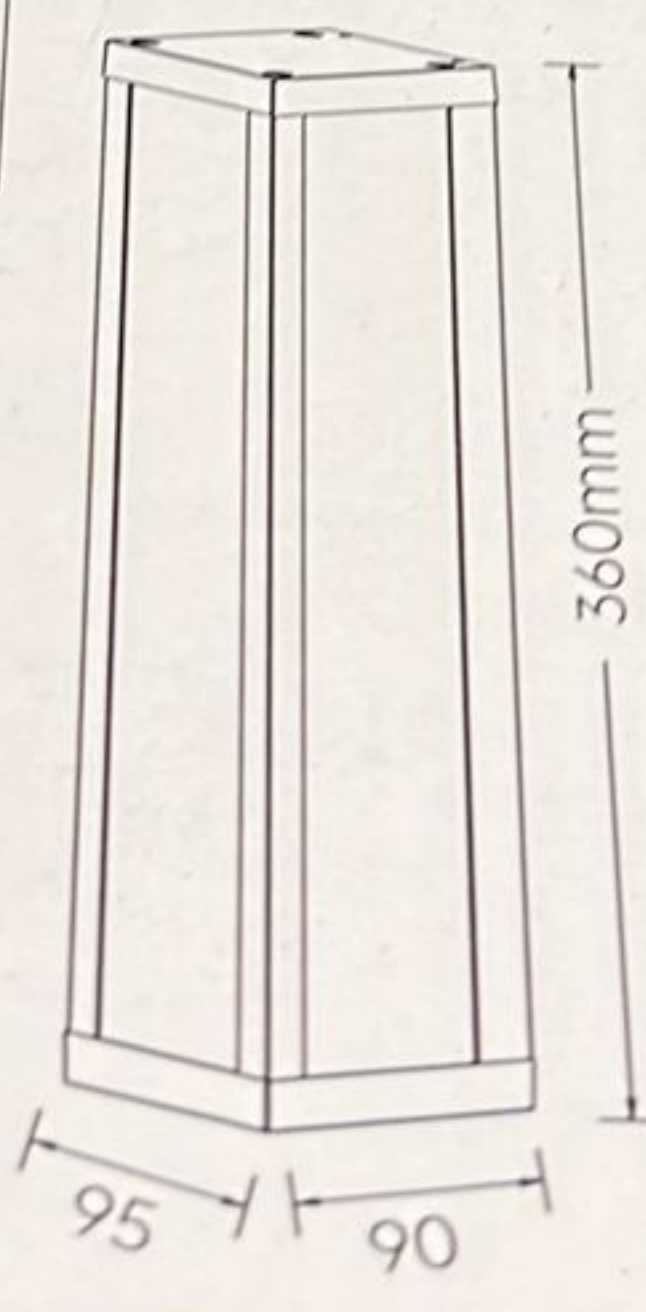

4 017807 492545  
**226260142**

trio-lighting.com/  
 226260142

# FUERTE

230V~50Hz  
 incl. 1x LED 10,5W  
 class I

1300lm  
 3000 K  
 >80 CRI  
 30000 H  
 15000x ON/OFF

www.trio-lighting.com

TRIO Leuchten GmbH  
 TRIO International GmbH  
 WELLE-Lighting für Design/Fluores  
 WELLE-Lighting Bademöbel, LED-Fluores  
 WELLE-Lighting Badmöbel, LED-Fluores  
 WELLE-Lighting Badmöbel, LED-Fluores  
 WELLE-Lighting Badmöbel, LED-Fluores