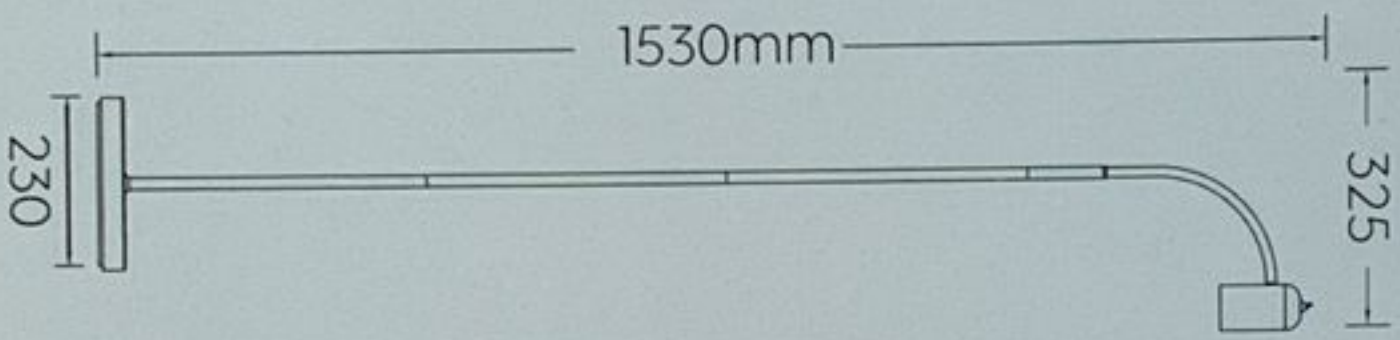

# MARILA

230V~50Hz

excl. 1x GU10 - max. 5W

 class II

reality-leuchten.de/  
R40881107

[www.reality-leuchten.de](http://www.reality-leuchten.de)