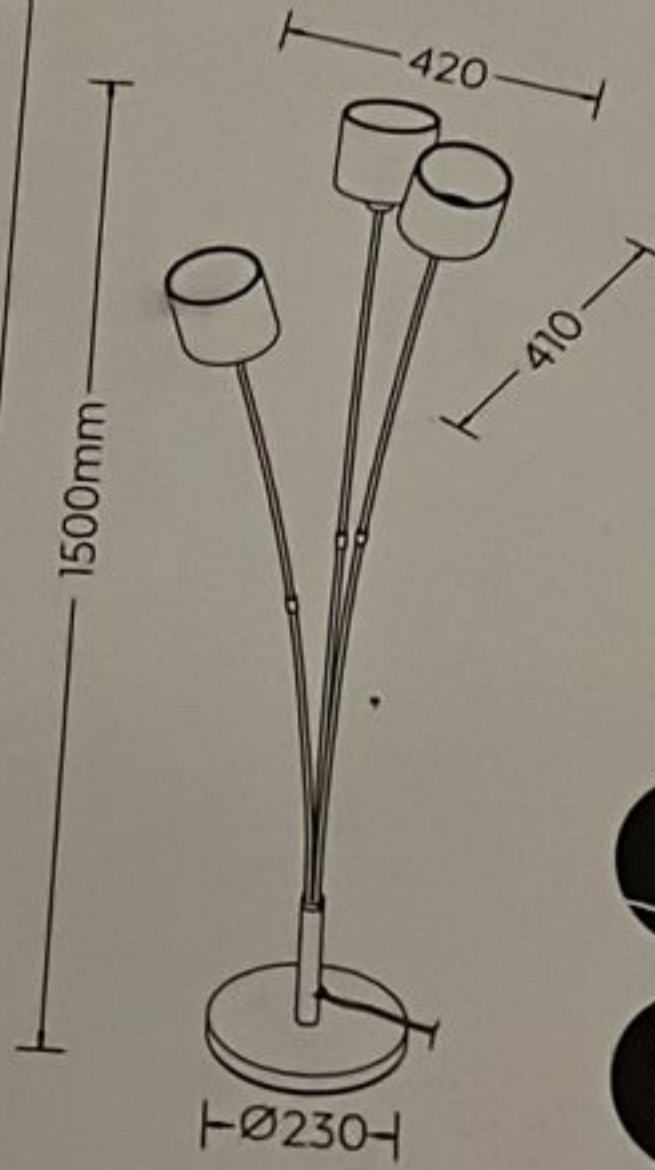

# RL

live your light

TOMMY

4 017807 507553

R46333979

## TOMMY

230V~50Hz  
excl. 3x E14 - max. 40W  
 class II

reality-leuchten.de/  
R46333979

[www.reality-leuchten.de](http://www.reality-leuchten.de)