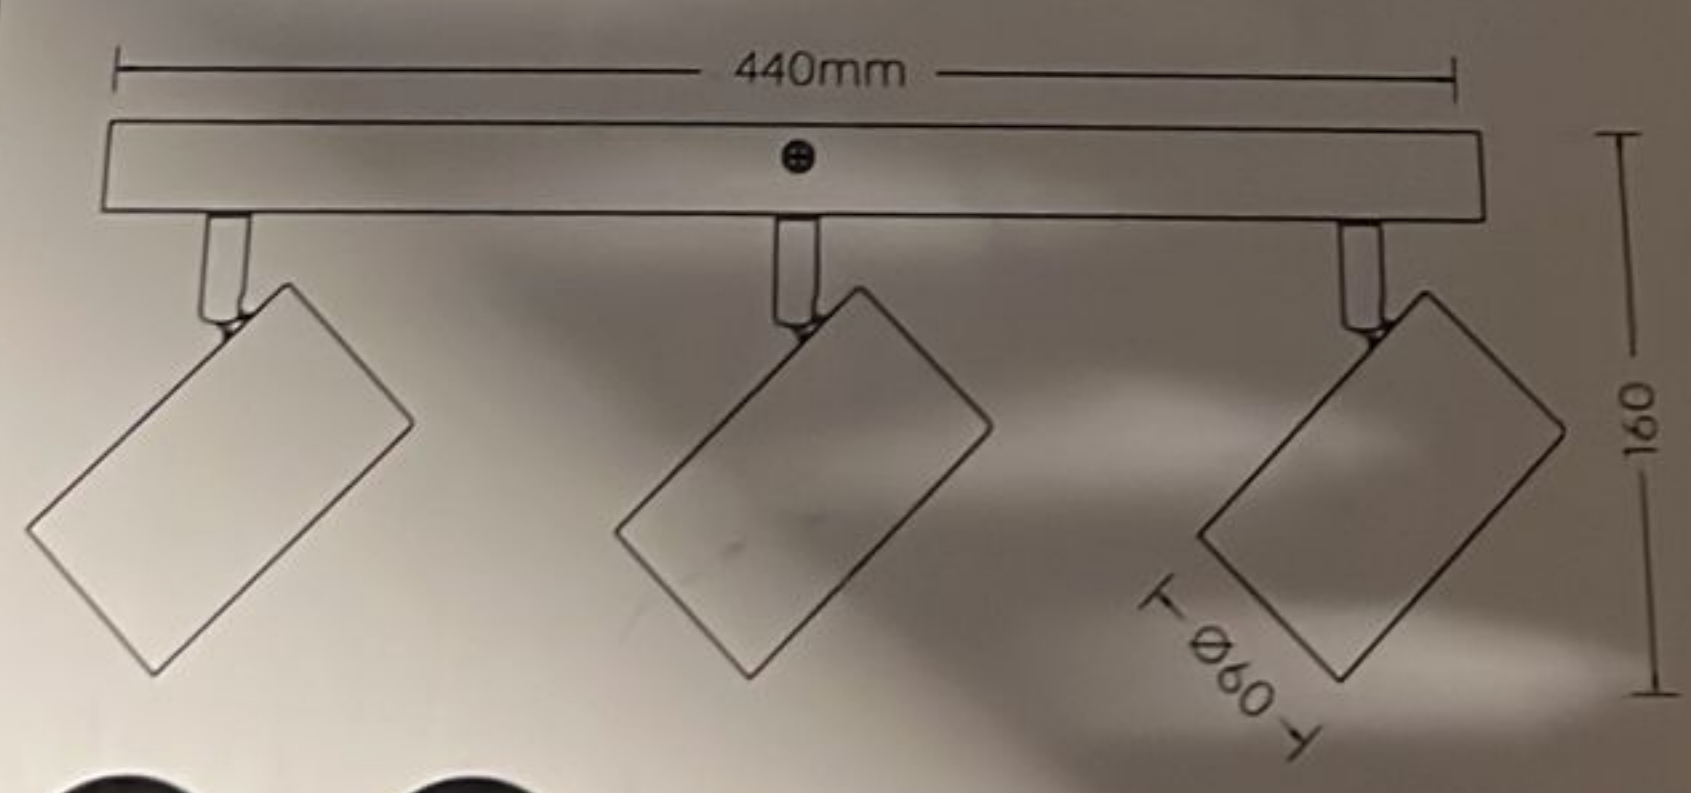

4 017807 488005
812400307

trio-lighting.com/
 812400307

MARLEY

230V~50Hz
 excl. 3x GU10 - max. 35W
 class I

www.trio-lighting.com