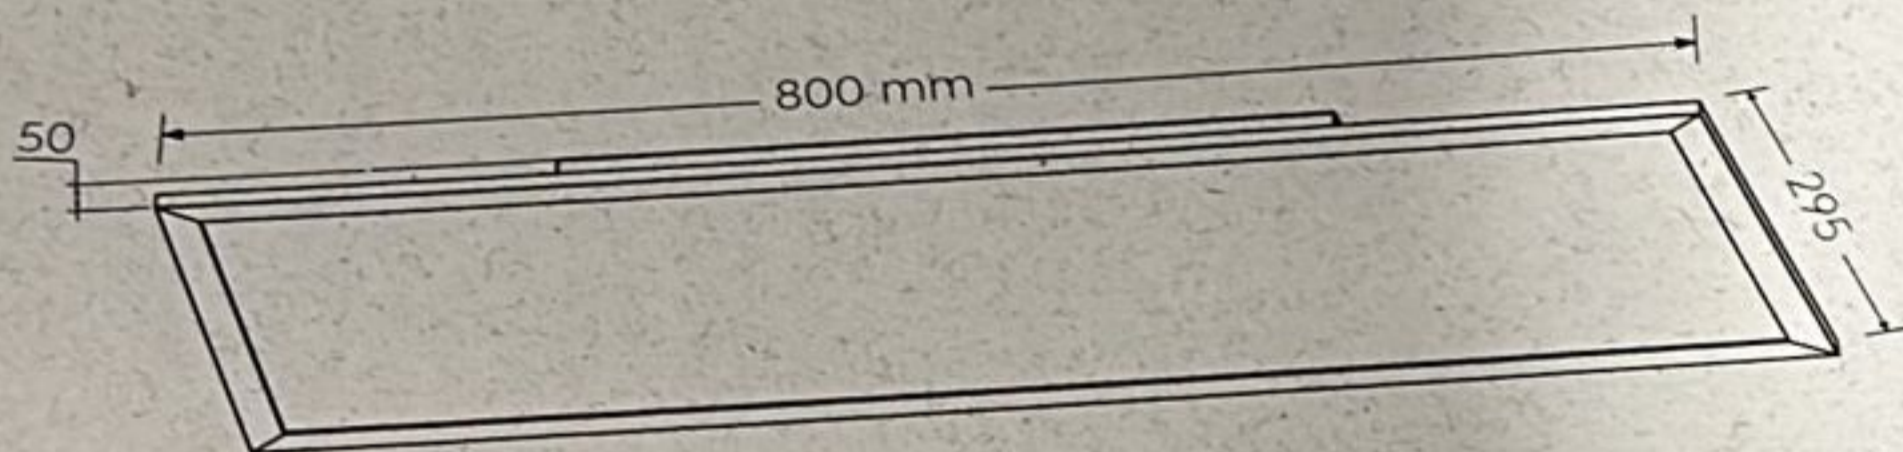

4 017807 501902

R62328087

ALPHA

230V~50Hz

incl. 1x LED 34W

☐ class II

4000 lm
3000 K
>80 CRI
30000 H
15000x ON/OFF

reality-leuchten.de/
R62328087

www.reality-leuchten.de

CE

Reality Leuchten GmbH
Tollu International GmbH
Tollu International GmbH
Tollu International GmbH
Tollu International GmbH

Reality Leuchten GmbH
Tollu International GmbH
Tollu International GmbH
Tollu International GmbH
Tollu International GmbH