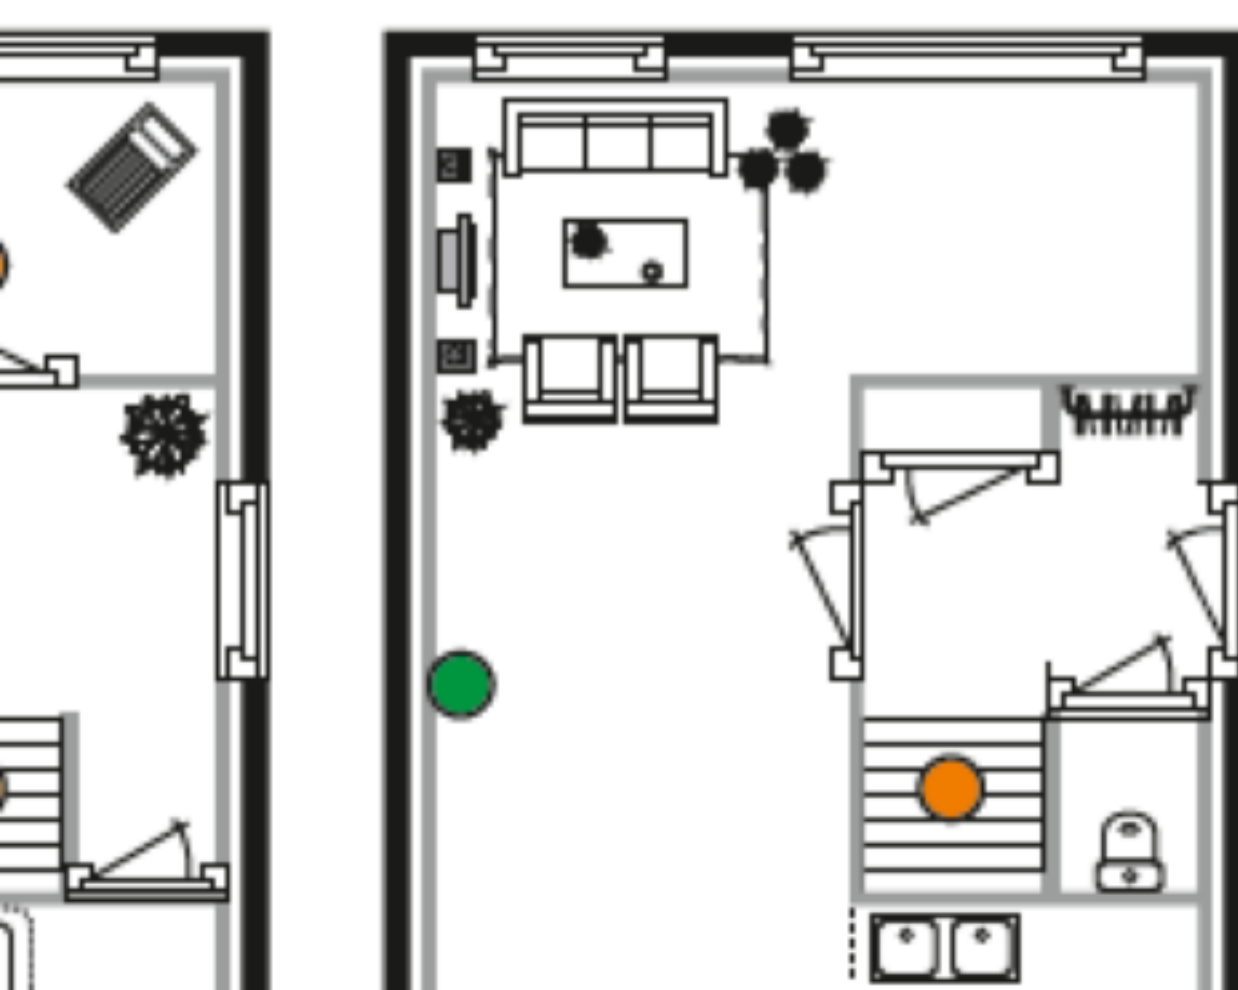

DK Capacitance
	SE Kapacitans
	PL Zdolność
www.elro.eu	DK Garanti www.elro.eu
www.elro.eu	SE Garanti www.elro.eu
www.elro.eu	PL Gwarancja www.elro.eu

Electrochimique	DK Elektrokemisk sensor
Electroquímico	SE Elektrokemisk sensor
Electrochimico	PL Czujnik elektrochemiczny
Remplaçable	DK 3 år, ikke udskiftelig
Replazable	SE 3 år, utbytbar
Wymienialny	PL 3 lata, wymienny

Sur ou plafond	DK Montering: væg eller loft
Parad o techo	SE Montering: vägg ell tak
Na parete o soffitto	PL Montaż: ściana lub sufit

fon d'alarme	DK Tavs alarm funktion
Alarmo	SE Larm tystnad funktion
Anto allarme	PL Alarm Stummschalten

Batterie faible	DK 1. Lavt batteri advarsel
Alarmo d'alarme	DK 2. Tavs alarm funktion
Bateria baja	SE 1. Låg batteri varning
Alarmo	SE 2. Larm tystnad funktion
Batteria basso	PL 1. Alarmy pusta bateria
Anto allarme	PL 2. Alarm Stummschalten

Alarme	DK Alarmvolumen
Alarmo	SE Larmvolym
Allarme	PL Głośność alarmu

	DK Capacitance
	SE Kapacitans
	PL Zdolność

ner / 2- Stockage	DK 1- Drift / 2- Opbevaring
ner / 2- Archivar	SE 1- Drift / 2- Förvaring
ner / 2- Stoccaggio	PL 1- Obsługa / 2- Składowanie

ner / 2- Stockage	DK 1- Drift / 2- Opbevaring
ner / 2- Archivar	SE 1- Drift / 2- Förvaring
ner / 2- Stoccaggio	PL 1- Obsługa / 2- Składowanie

www.elro.eu	DK Garanti www.elro.eu
www.elro.eu	SE Garanti www.elro.eu
www.elro.eu	PL Gwarancja www.elro.eu

CE 1772
DoP: FS1805 M-01
18 FS1805 M
Fire Safety EN 14604:2005 + AC:2008

FC2702