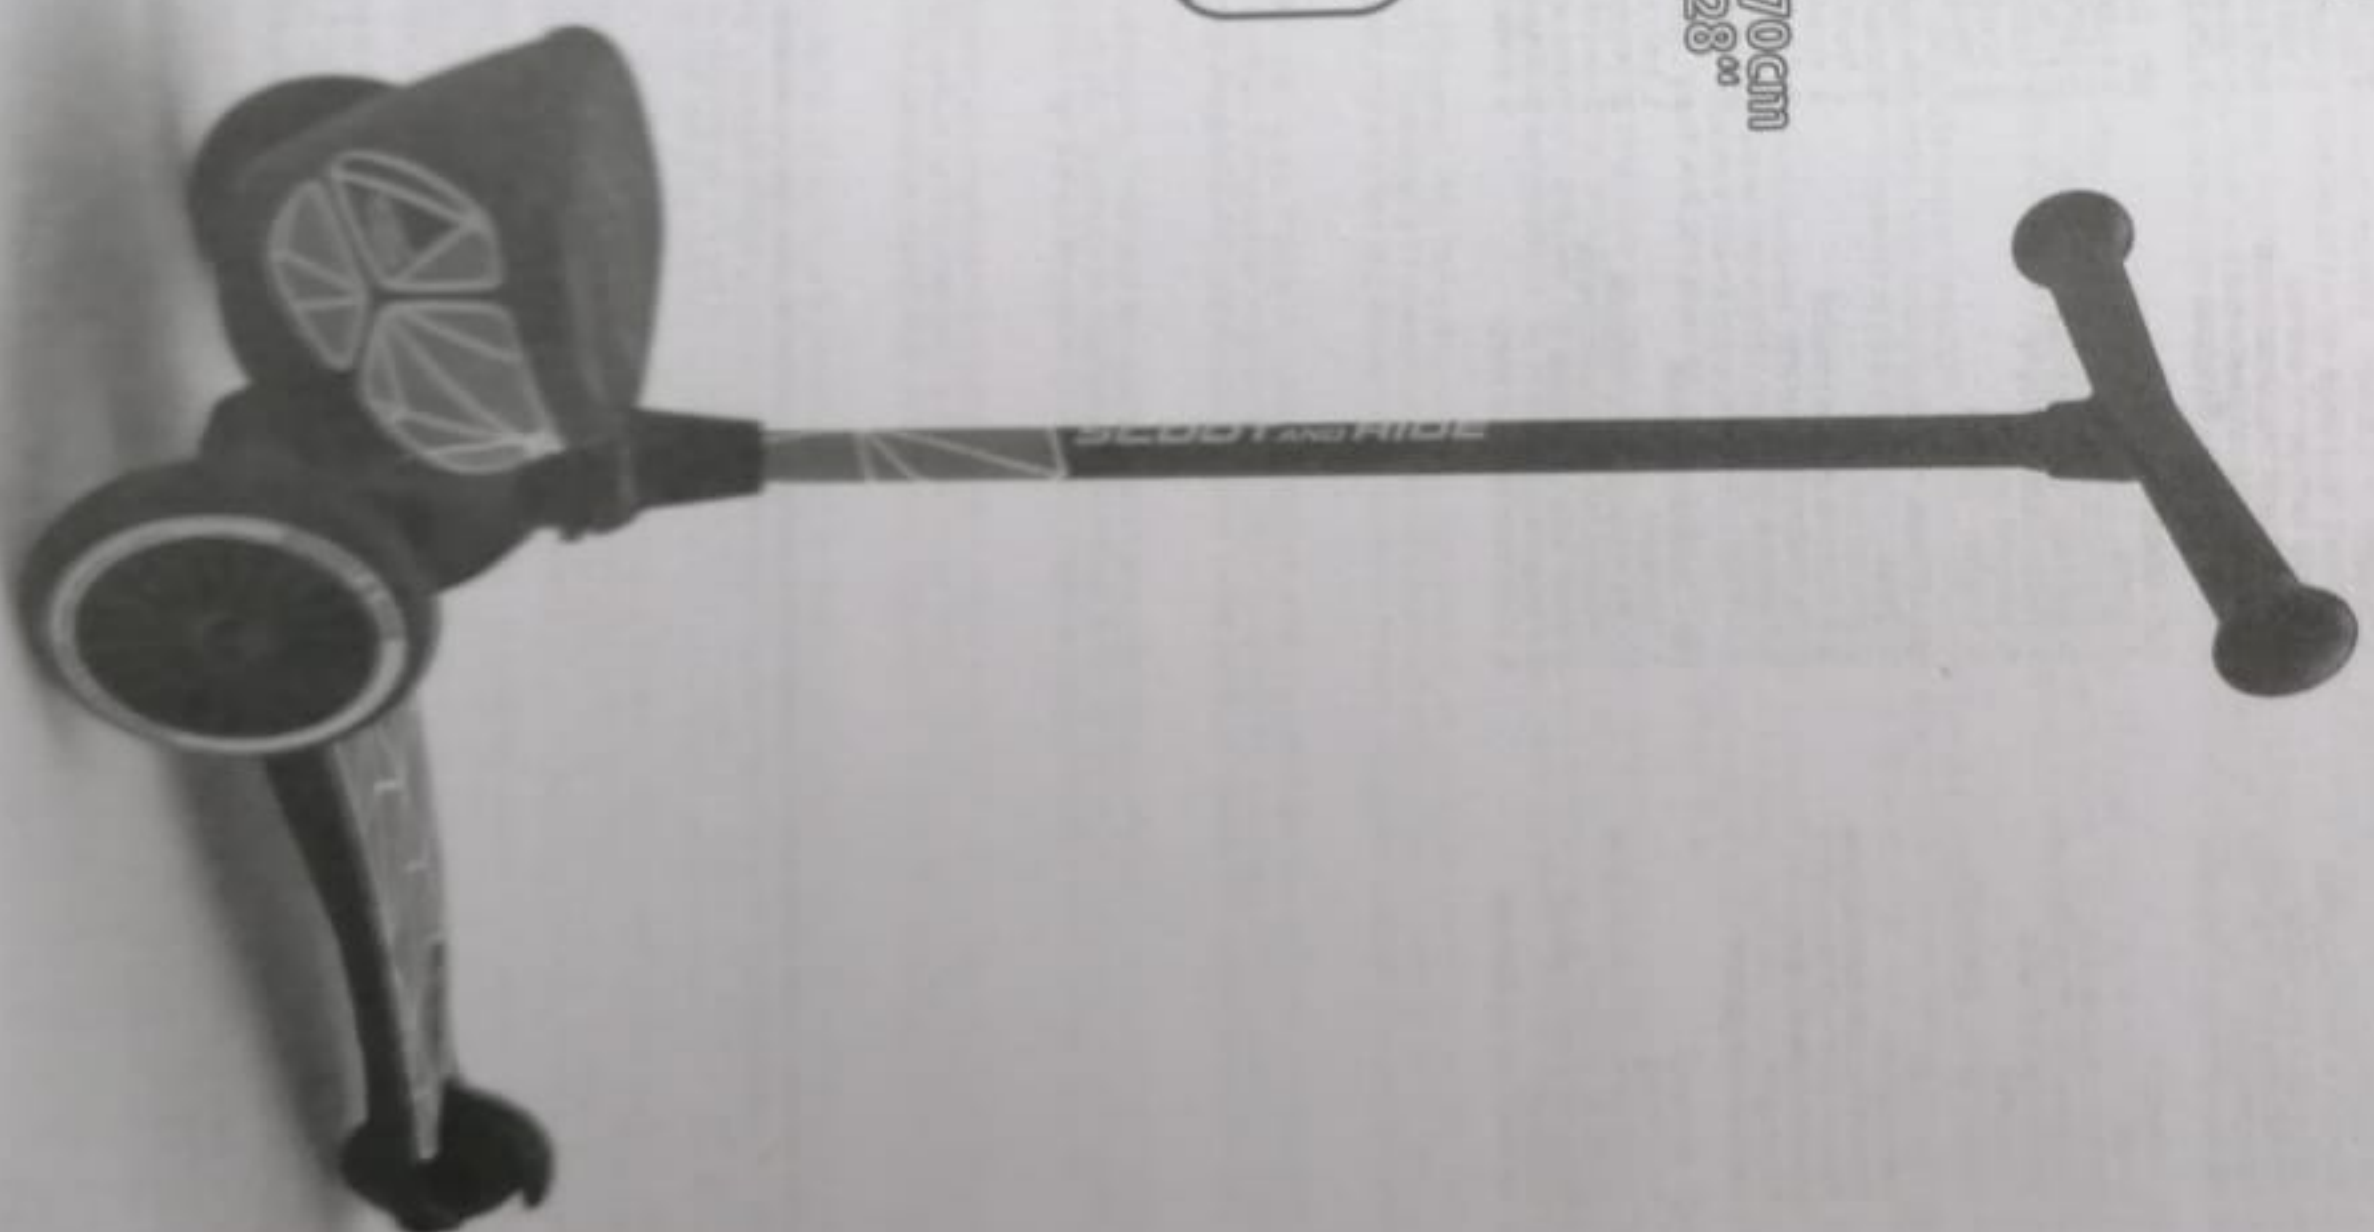

HIGHWAYKICK 2 L clever mobility

CE Toy Safety **UK**
EN71 / ASTM F969
EN 62315 / EN 60825 **CPA**

- EN - INSTRUCTION MANUAL
- DE - BEDIENUNGSANLEITUNG
- FR - MANUEL D'INSTRUCTIONS
- IT - ISTRUZIONI PER L'USO
- ES - MANUAL DE INSTRUCCIONES
- PT - MANUAL DE INSTRUÇÕES
- SL - PRIROČNIK Z NAVODILI ZA UPORABO
- SE - INSTRUKTIONSMANUAL
- NO - BRUKSANVISNING
- FI - KÄYTTÖOHJEET
- NL - GEBRUIKSAANWIJZING
- DA - BRUGSANVISNING
- RU - РУКОВОДСТВО ПОЛЬЗОВАТЕЛЯ
- PL - INSTRUKCJA OBSŁUGI
- CZ - NÁVOD NA POUŽITÍ
- SK - NÁVOD NA POUŽITIE
- HU - KEZELÉSI UTMOJTATÓ
- UK - ПОСІБНИК КОМП'ЮТІВАННЯ
- EL - ΟΔΗΓΙΕΣ ΧΡΗΣΗΣ
- HR - UPUTA ZA UPORABU
- BS - UPUTSTVO ZA UPOTREBU
- SR - UPUTSTVO ZA UPOTREBU
- BG - РУКОВОДСТВО ЗА ЕКСПЛОАТАЦИЯ
- RO - MANUAL DE UTILIZARE
- TR - KULLANIM KILAVUZU
- KO - 사용지
- AR - دليل المستخدم
- ZH - 說明書
- TW - 說明書