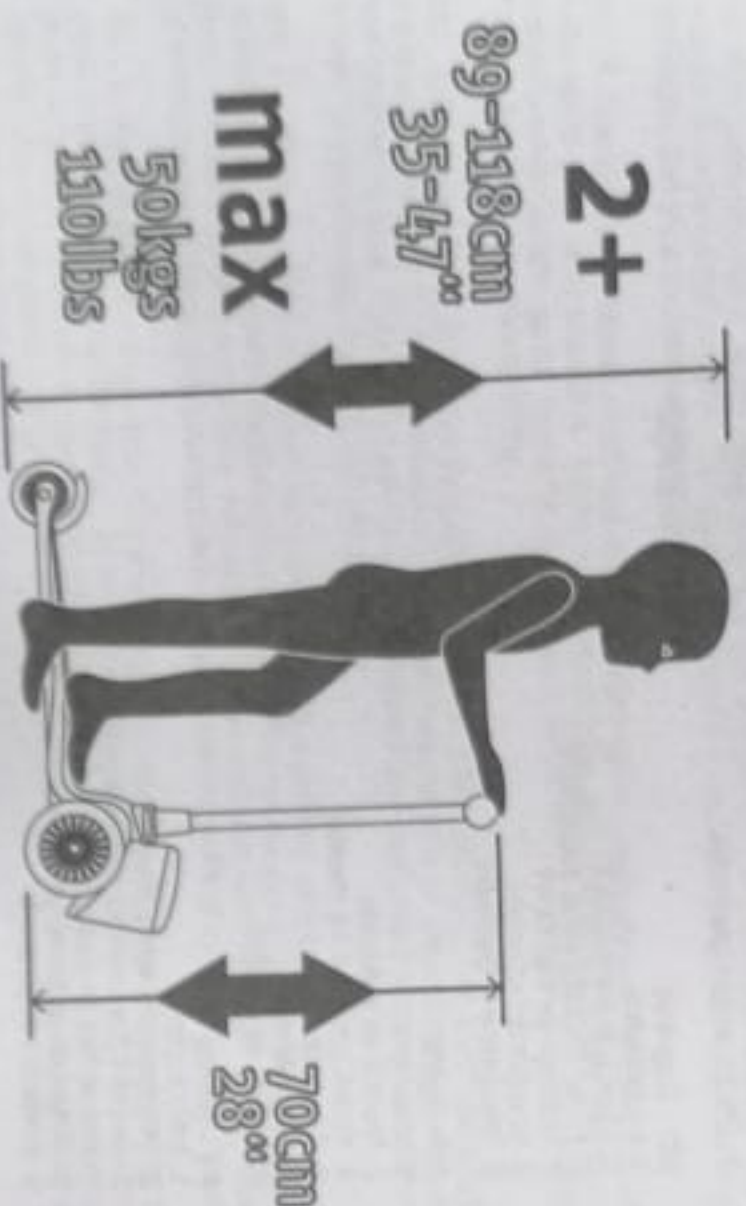

HIGHWAYKICK 2 L clever mobility

CE Toy Safety **UK**
EN71 / ASTM F969
EN 62315 / EN 60825 **CPA**

- EN - INSTRUCTION MANUAL
- DE - BEDIENUNGSANLEITUNG
- FR - MANUEL D'INSTRUCTIONS
- IT - ISTRUZIONI PER L'USO
- ES - MANUAL DE INSTRUCCIONES
- PT - MANUAL DE INSTRUÇÕES
- SL - PRIROČNIK Z NAVODILI ZA UPORABO
- SE - INSTRUKTIONSMANUAL
- NO - BRUKSANVISNING
- FI - KÄYTTÖOHJEET
- NL - GEBRUIKSAANWIJZING
- DA - BRUGSANVISNING
- RU - РУКОВОДСТВО ПОЛЬЗОВАТЕЛЯ
- PL - INSTRUKCJA OBSŁUGI
- CZ - NÁVOD NA POUŽITÍ
- SK - NÁVOD NA POUŽITIE
- HU - KEZELÉSI UTMOJTATÓ
- UK - ПОСІБНИК КОМП'ЮТІВАННЯ
- EL - ΟΔΗΓΙΕΣ ΧΡΗΣΗΣ
- HR - UPUTA ZA UPORABU
- BS - UPUTSTVO ZA UPOTREBU
- SR - UPUTSTVO ZA UPOTREBU
- BG - РУКОВОДСТВО ЗА ЕКСПЛОАТАЦИЯ
- RO - MANUAL DE UTILIZARE
- TR - KULLANIM KILAVUZU
- KO - 사용지
- AR - دليل المستخدم
- ZH - 說明書
- TW - 說明書