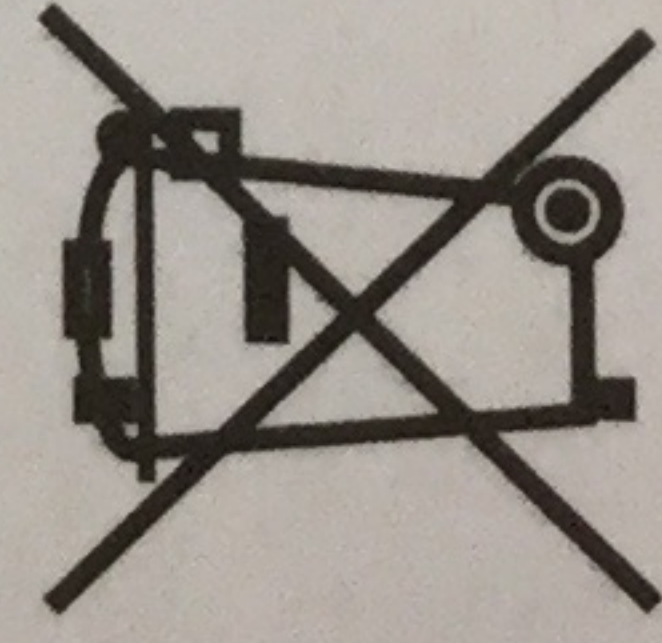

barva: bílá / šedá

materiál: kov / plast

délka kabelu: cca 185 cm (s bezpečnostní zástrčkou)

rozměry: cca Š 52 cm x V 14 cm

obsah: 1 kus

Podržujte přiložené bezpečnostní a ovládací pokyny.

CE

35/21