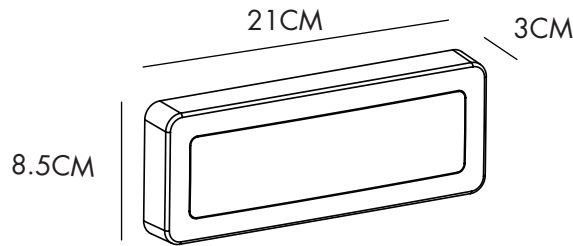

INSTRUCTION MANUAL

Prim WL Grey LED Rectangular 96773

Overall Size:

Wall Lamp
 incl. LED QL7001132
 600lm Module
 220lm Lamp
 5W Module
 6W Lamp
 220-240V~50Hz
 2700K
 CRI > 80
 25000 h
 10000 ON/OFF

FitinQ B.V.

Smaragdweg 52, 5527 LB Hapert, The Netherlands
 www.qazqa.nl

96773

5W LED

incl. LED Board: QL7001132

220-240V~50Hz

	QR	EAN
<p>(DE) Dieses Produkt enthält eine Lichtquelle der Energieeffizienzklasse E (EN) This product contains a light source of energy efficiency class E (FR) Ce produit comprend une source de lumière de classe d'efficacité énergétique E (NL) Dit product bevat een lichtbron van energie-efficiëntieklasse E (PL) Produkt ten zawiera źródło światła o klasie efektywności energetycznej E (NO) Dette produktet inneholder en lyskilde i energieeffektivitetsklasse E (DK) Dette produkt indeholder en lyskilde af energieeffektklasse E (SE) Denna produkt innehåller en ljuskälla i energieffektivitetsklass E (FI) Tämä tuote sisältää energiatehokkuusluokan E valonlähteen (IT) Questo prodotto contiene una sorgente luminosa della classe di efficienza energetica E (ES) Este producto contiene una fuente de luz de la clase de eficiencia energética E (CZ) Tento výrobek obsahuje světelný zdroj třídy energetické účinnosti E (PT) Este produto contém uma fonte de luz da classe de eficiência energética E (GR) Αυτό το προϊόν περιέχει μια φωτεινή πηγή ενεργειακής απόδοσης κλάσης E (SK) Tento výrobok obsahuje zdroj svetla triedy energetickej efektivity E</p>		8718881082801