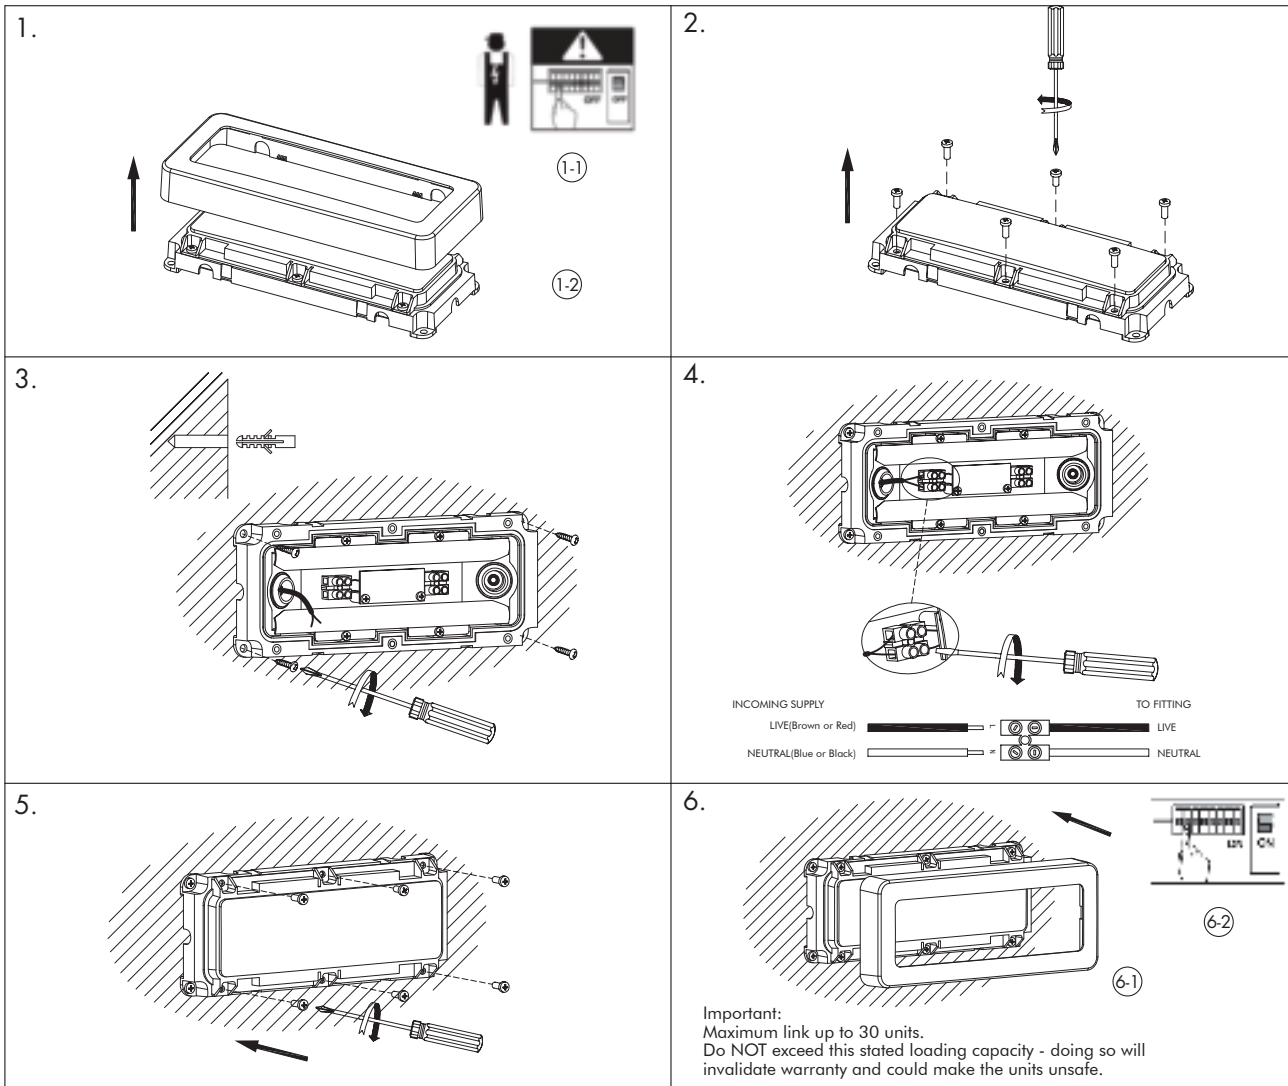

INSTRUCTION MANUAL

Prim WL Grey LED Rectangular 96773

Overall Size:

Wall Lamp
 incl. LED QL7001132
 600lm Module
 220lm Lamp
 5W Module
 6W Lamp
 220-240V~50Hz
 2700K
 CRI > 80
 25000 h
 10000 ON/OFF

FitinQ B.V.

Smaragdweg 52, 5527 LB Hapert, The Netherlands
 www.qazqa.nl

96773

5W LED

incl. LED Board: QL7001132

220-240V~50Hz

	QR	EAN
<p>(DE) Dieses Produkt enthält eine Lichtquelle der Energieeffizienzklasse E (EN) This product contains a light source of energy efficiency class E (FR) Ce produit comprend une source de lumière de classe d'efficacité énergétique E (NL) Dit product bevat een lichtbron van energie-efficiëntieklasse E (PL) Produkt ten zawiera źródło światła o klasie efektywności energetycznej E (NO) Dette produktet inneholder en lyskilde i energieeffektivitetsklasse E (DK) Dette produkt indeholder en lyskilde af energieeffektklasse E (SE) Denna produkt innehåller en ljuskälla i energieffektivitetsklass E (FI) Tämä tuote sisältää energiatehokkuusluokan E valonlähteen (IT) Questo prodotto contiene una sorgente luminosa della classe di efficienza energetica E (ES) Este producto contiene una fuente de luz de la clase de eficiencia energética E (CZ) Tento výrobek obsahuje světelný zdroj třídy energetické účinnosti E (PT) Este produto contém uma fonte de luz da classe de eficiência energética E (GR) Αυτό το προϊόν περιέχει μια φωτεινή πηγή ενεργειακής απόδοσης κλάσης E (SK) Tento výrobok obsahuje zdroj svetla triedy energetickej efektivity E</p>		8718881082801