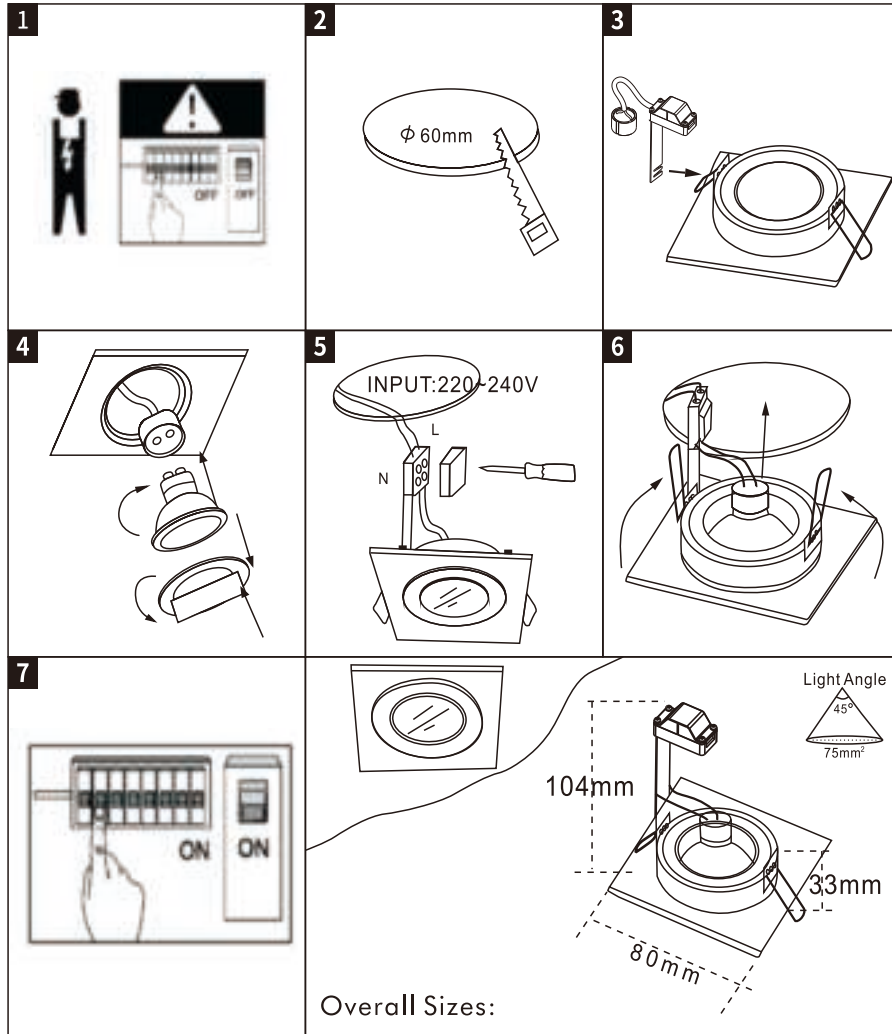

# INSTRUCTION MANUAL

Xena Square DL Black 99038  
Xena Square DL Gold 103476

**FittinQ B.V.**  
Smaragdweg 52, 5527 LB Hapert, The Netherlands  
[www.qazqa.nl](http://www.qazqa.nl)

QAZQA