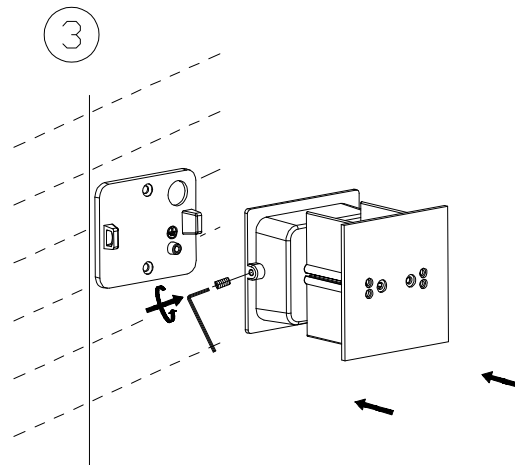

LEK 6,8W LED ALUMINIUM 200-240V 10°-120°

COD. 3983, 3984, 3985, 3986, 3987, 3988, 4303, 4304, 4312

L=Linea\_Cavo marrone  
N=Neutro\_Cavo blu  
T=Terra Cavo giallo\_verde

ACCESO

IP65