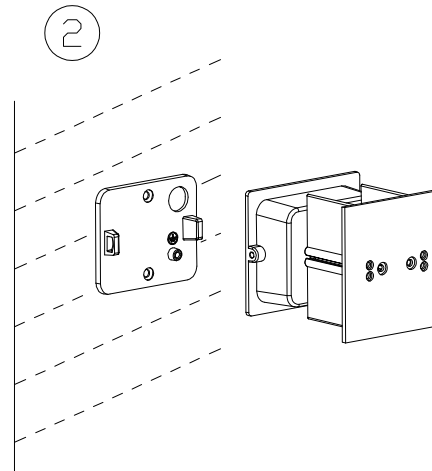

LEK 6,8W LED ALUMINIUM 200-240V 10°-120°

COD. 3983, 3984, 3985, 3986, 3987, 3988, 4303, 4304, 4312

L=Linea\_Cavo marrone  
N=Neutro\_Cavo blu  
T=Terra Cavo giallo\_verde

ACCESO

IP65