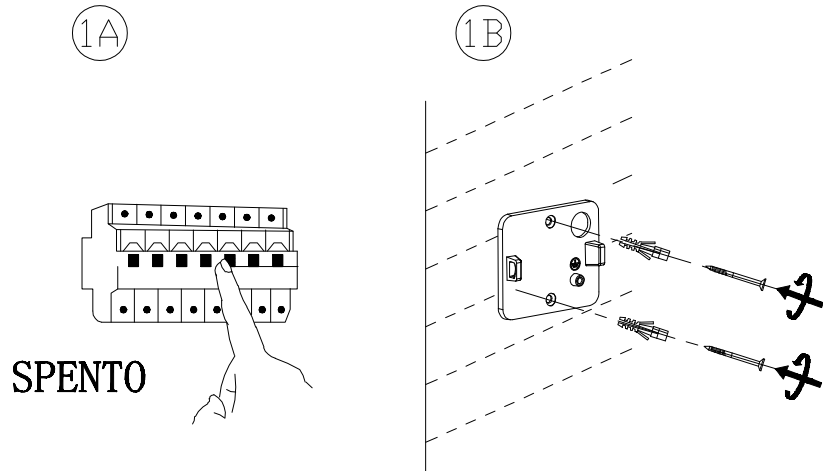

LEK 6,8W LED ALUMINIUM 200-240V 10°-120°

COD. 3983, 3984, 3985, 3986, 3987, 3988, 4303, 4304, 4312

L=Linea\_Cavo marrone  
N=Neutro\_Cavo blu  
T=Terra Cavo giallo\_verde

ACCESO

IP65