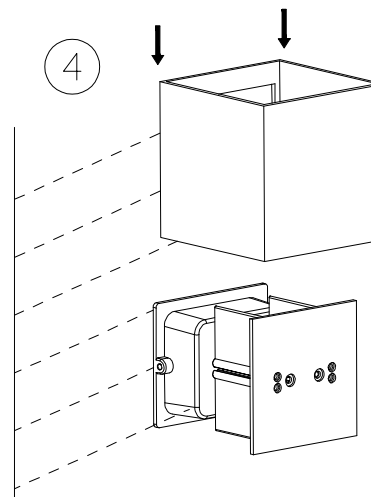

LEK 6,8W LED ALUMINIUM 200-240V 10°-120°

COD. 3983, 3984, 3985, 3986, 3987, 3988, 4303, 4304, 4312

L=Linea\_Cavo marrone  
N=Neutro\_Cavo blu  
T=Terra Cavo giallo\_verde

ACCESO

IP65