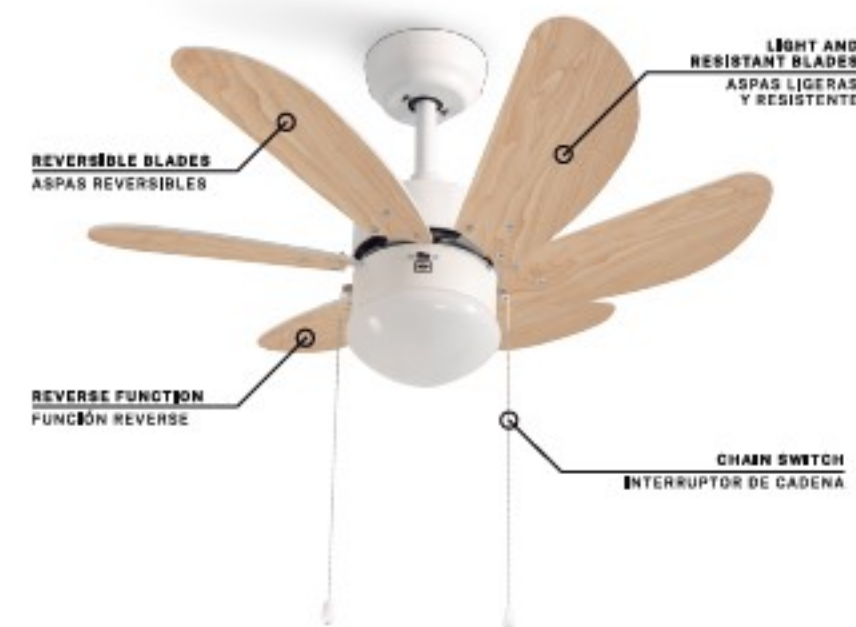

WIND EASY

CREATE

CEILING FAN SUMMER-WINTER FUNCTION VENTILADOR DE TECHO FUNCIÓN VERANO-INVIERNO

CREATE

CREATE  
WIND EASY

EN	ES	PT	CHARACTERISTICS
POWER	POTENCIA	POTÊNCIA	40 W
VOLTAGE	VOLTAJE	VOLTAGEM	220/240V
FREQUENCY	FRECUENCIA	FREQUÊNCIA	50 Hz
SPEEDS	VELOCIDADES	VELOCIDADES	3
MOTOR	MOTOR	MOTOR	AC COOPER
WEIGHT	PESO	PESO	5,5 kg
DIMENSIONS	DIMENSIONES	DIMENSÕES	SMALL Ø88x426 mm

FR	IT	DE	CHARACTERISTICS
PUISSANCE	POTENZA	LEISTUNG	40 W
TENSION	TENSIONE	SPANNUNG	220/240V
FREQUENCE	FREQUENZA	FREQUENZ	50 Hz
VELOCITES	VELOCITÀ	GESCHWINDIGKEITEN	3
MOTEUR	MOTORE	MOTOR	AC COOPER
POIDS	PESO	GEWICHT	5,5 kg
DIMENSIONS	DIMENSIONI	MASS	SMALL Ø88x426 mm