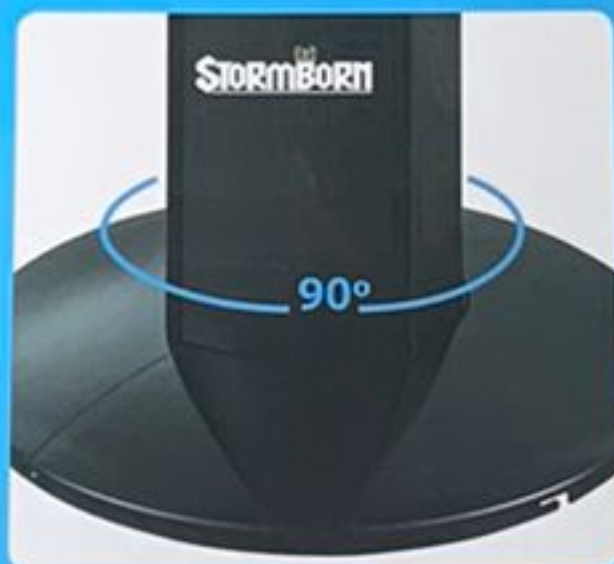

STORMBORN

Fernbedienung
Remote Control

Mit Timer
With Timer

Schwenkautomatik
With Oscillation

**50
WATT**

RoHS
Compliant