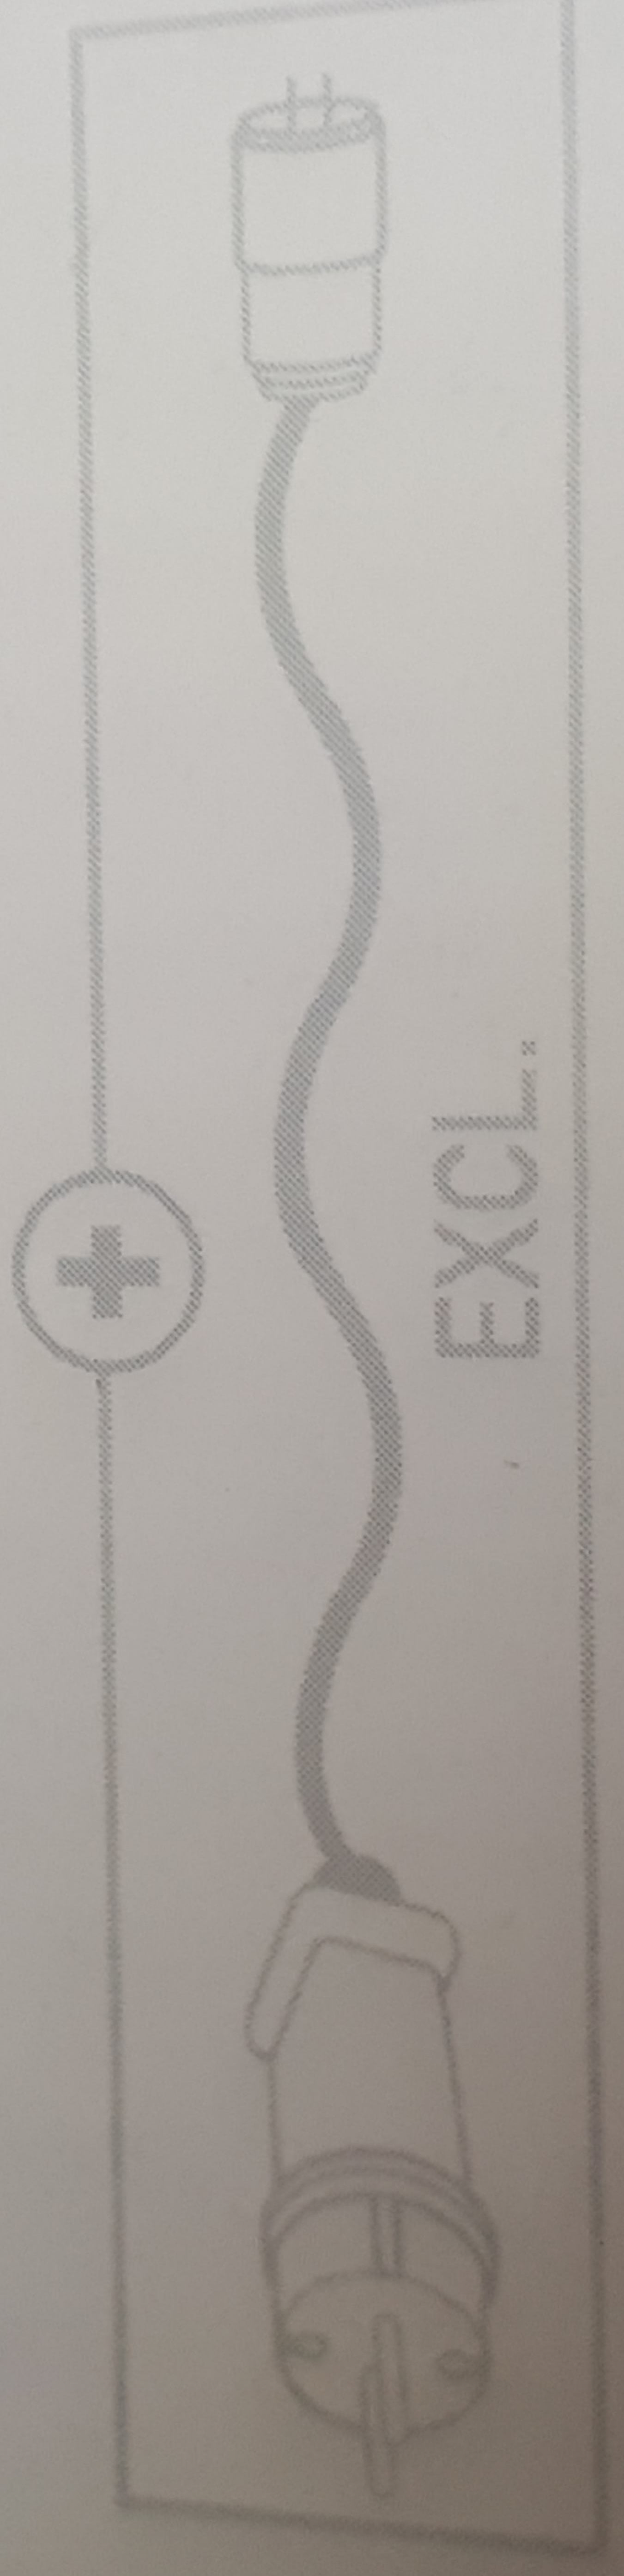

LEDENH SVEC  
SET ZA PRODUŽETAK RASVJETE  
ПОДОВЖЕНА  
ALUMINARE TURTURI DE GHEATA  
УДЪЛЖАВАНЕ

310cm

**Adapter MAX 1000 points**  
**160 LED icicle = 100 points**  
**MAX 10 SETS**

**IP44**

Made in China

395005

AX9

8 719202 351781