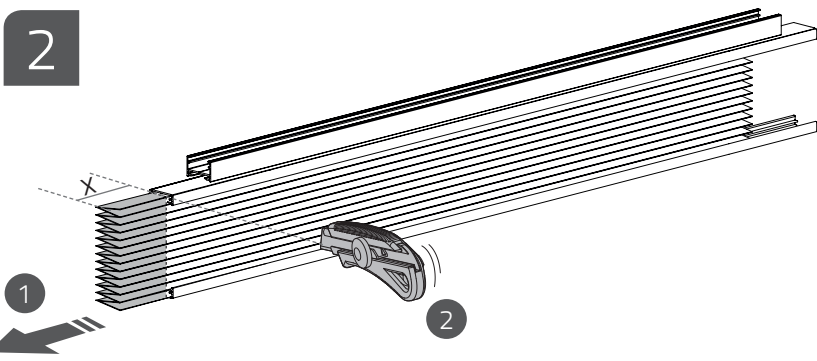

Plisseegordijn honingraat 25 mm Easy

MN160017_20160330

0-80 cm: 2 x
81-140 cm: 3 x
141-180 cm: 4 x

0-80 cm: 6 x
81-140 cm: 7 x
141-180 cm: 8 x

2 x

1

MN160017_20160330

2

i

W

W

W	X max	W min
400	40	320
600	110	380
800	110	580
1000	110	780
1200	110	980
1400	110	1180
1600	110	1380

4

5

3

1