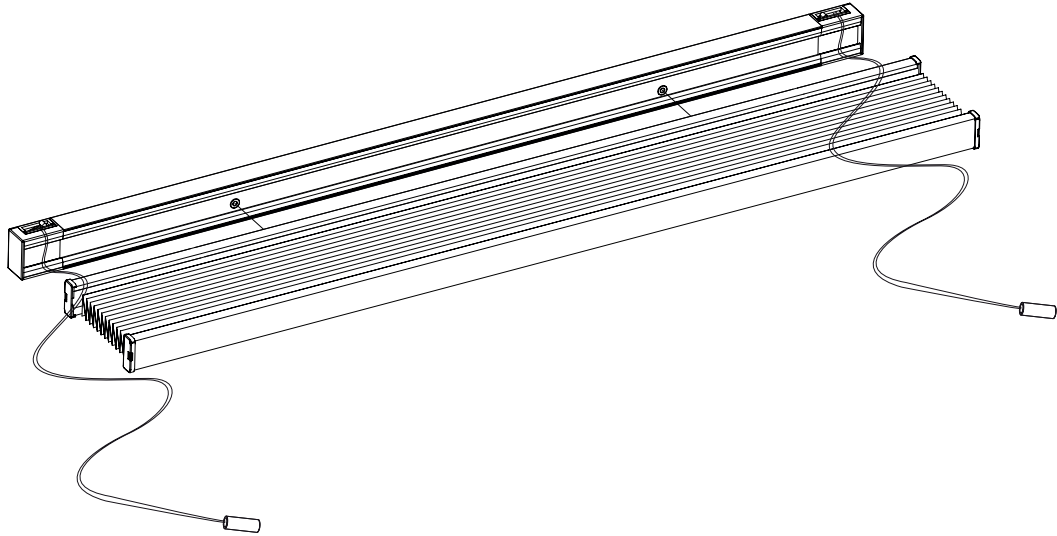

Plisseegordijn honingraat 25 mm Easy

MN160017_20160330

0-80 cm: 2 x
81-140 cm: 3 x
141-180 cm: 4 x

0-80 cm: 6 x
81-140 cm: 7 x
141-180 cm: 8 x

2 x

1

MN160017_20160330

2

i

W

W

W	X max	W min
400	40	320
600	110	380
800	110	580
1000	110	780
1200	110	980
1400	110	1180
1600	110	1380

4

5

3

1