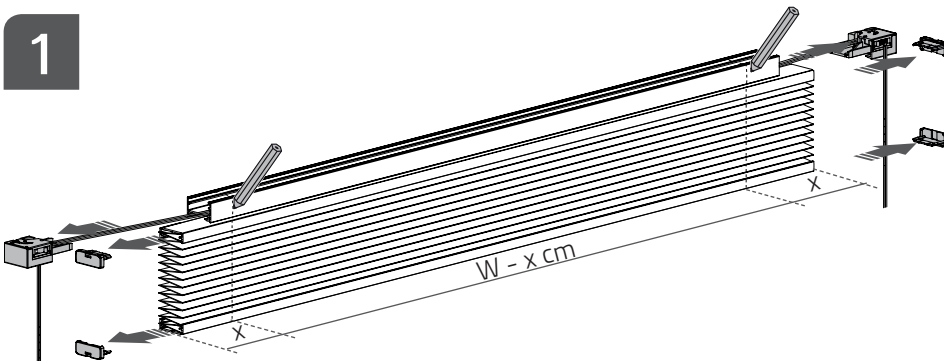

Plisseegordijn honingraat 25 mm Easy

MN160017_20160330

0-80 cm: 2 x
81-140 cm: 3 x
141-180 cm: 4 x

0-80 cm: 6 x
81-140 cm: 7 x
141-180 cm: 8 x

2 x

1

MN160017_20160330

2

i

W

W

W	X max	W min
400	40	320
600	110	380
800	110	580
1000	110	780
1200	110	980
1400	110	1180
1600	110	1380

4

5

3

1