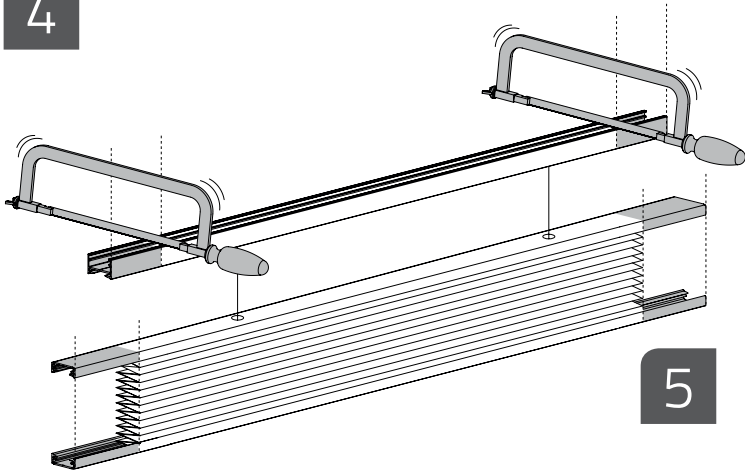

Plisseegordijn honingraat 25 mm Easy

MN160017_20160330

0-80 cm: 2 x
81-140 cm: 3 x
141-180 cm: 4 x

0-80 cm: 6 x
81-140 cm: 7 x
141-180 cm: 8 x

2 x

1

MN160017_20160330

2

i

W

W

W	X max	W min
400	40	320
600	110	380
800	110	580
1000	110	780
1200	110	980
1400	110	1180
1600	110	1380

4

5

3

1