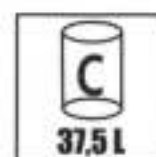

SHOPPING TROLLEY

Lichtgew. ijzeren frame
Leichter Eisen Gestell
Chassis léger en fer
Lightweight iron frame

Opvouwbaar
Faltbar
Pliable
Foldable

1,6 kg
Gewicht
Gewicht
Poids
Weight

Wiel grootte
Rad Abmessung
Diamètre de roue
Wheel size

17 CM

Afneembare tas
Abnehmbare Tasche
Sac amovible
Detachable bag

37,5 L
Laadvermogen
Tragfähigkeit
Capacité
Capacity

Runaway

Item code:
17460