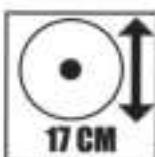

SHOPPING TROLLEY

Lichtgew. ijzeren frame
Leichter Eisen Gestell
Chassis léger en fer
Lightweight iron frame

Opvouwbaar
Faltbar
Pliable
Foldable

1,6 kg
Gewicht
Gewicht
Poids
Weight

Wiel grootte
Rad Abmessung
Diamètre de roue
Wheel size

17 CM

Afneembare tas
Abnehmbare Tasche
Sac amovible
Detachable bag

37,5 L
Laadvermogen
Tragfähigkeit
Capacité
Capacity

Runaway

Item code:
17460