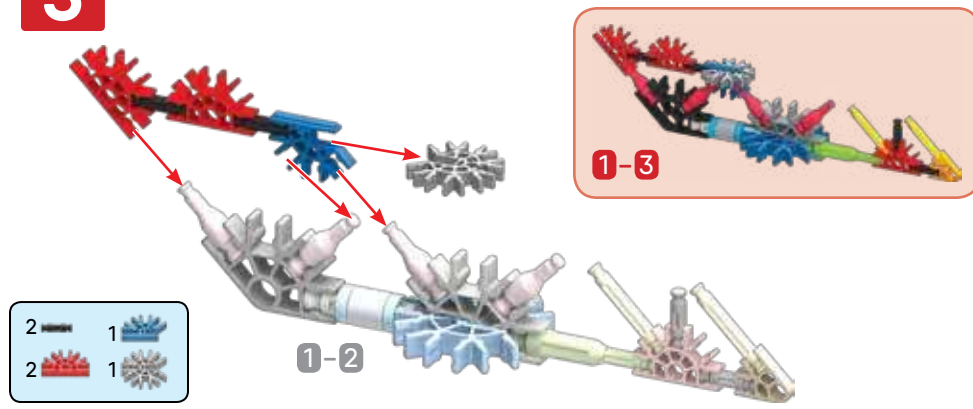

(FR) K'NEX et Where Creativity Clicks sont des marques déposées et Imagine est une marque de commerce de Basic Fun, Inc.

k'nex

**JUMBO JET
Building Set
AVION GROS PORTEUR
Jeu de construction**

Ages
5-10 17022

WARNING:
CHOKING HAZARD – Small parts.
Not for children under 3 years.

IMAGINE™

JUMBO JET AVION GROS PORTEUR

1

2

3

4

5