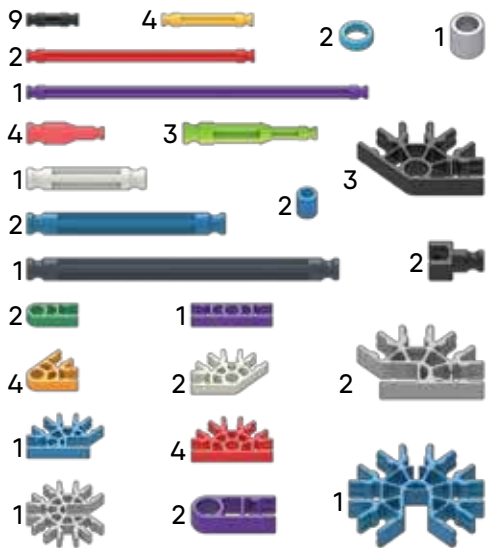

(FR) **Liste des Pièces** – Avant de commencer à construire, assure-toi de comparer les pièces dans ta boîte à la liste de pièces fournie ici. S'il manque quelque chose, téléphone-nous ou écris-nous. Nous sommes là pour t'aider!

(ES) **Lista de Piezas** – Antes de empezar con la construcción, asegúrate de comparar las piezas en tu conjunto con la lista de las piezas aquí. Si faltan algunas, llámanos o escríbenos siguiendo las instrucciones en la página trasera. Estamos aquí para ayudarte.

(DE) **Teilleiste** – Bevor du mit dem Bauen anfängst, solltest du prüfen ob die Teile in deinem Bausatz mit denen auf dieser Teilleiste übereinstimmen. Falls etwas fehlt, rufe uns an oder schreibe uns (siehe Rückseite). Wir sind für dich da!

(IT) **Elenco delle parti** – Prima di cominciare a costruire, accertati di confrontare le parti che sono nel tuo set con l'elenco delle parti qui. Se ne manca una chiamaci o scrivici usando le informazioni che sono nella retrocopertina. Noi siamo qui per aiutarci!

(PT) **Lista de peças** – Antes de iniciars a construção, certifica-te de que comparas as peças do teu conjunto com a lista das peças aqui. Se faltar alguma peça telefona ou escreve-nos usando as informações indicadas na contracapa. Estamos aqui para te ajudar!

(NL) **Lijst met onderdelen** – Controleer aan de hand van deze lijst of je set alle onderdelen bevat voordat je begint te bouwen. Als er een onderdeel ontbreekt, bel of schrijf ons dan. Je vindt onze gegevens op de achterkant. We helpen je graag!

(EN) Product & colors may vary. Most models can be built one at a time.

(FR) Le produit et ses couleurs peuvent varier. Les différents modèles ne peuvent être construits qu'un par un.

(ES) El producto y los colores pueden variar. La mayoría de los modelos se pueden construir uno a la vez.

(DE) Produkte und Farben können abweichen. Die meisten Modelle können immer nur einzeln gebaut werden.

(IT) Prodotti e colori possono differire. La maggior parte dei modelli si può costruire autonomamente.

(PT) O produto e as cores podem variar. A maioria dos modelos pode ser montado um de cada vez.

(NL) Product en kleuren kunnen variëren. De meeste modellen kunnen uitsluitend een voor een worden gebouwd.

©2018 K'NEX, a Division of Basic Fun, Inc., P.O. Box 700, Hatfield, PA 19440-0700; 1-800-KID-KNEX (USA/Canada/États-Unis); email@knex.com; knex.com. K'NEX UK Ltd., 200 Brook Drive, Green Park, Reading, RG6 2UB England; K'NEX France, 24 rue du Quatre Septembre, 75002 Paris, France.

(EN) For customers outside the USA/Canada please contact your local distributor at www.knex.com/distributors

(FR) Pour les clients en dehors du Canada et des États-Unis, veuillez contacter votre distributeur local que vous pouvez trouver sur www.knex.com/distributors

ATTENTION :

RISQUE D'ÉTOUFFEMENT – Pièces de petite taille. Ne convient pas aux enfants de moins de 3 ans.

419063.11-V1 07/18

(EN) K'NEX and Where Creativity Clicks are registered trademarks and Imagine is a trademark of Basic Fun, Inc.