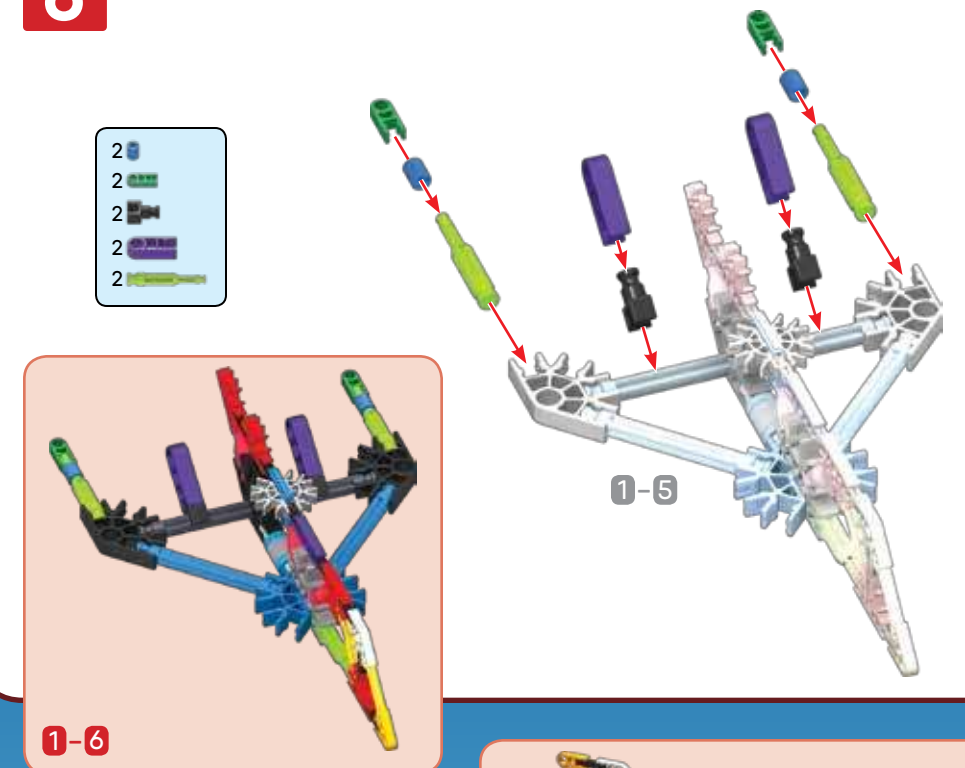

JUMBO JET AVION GROS PORTEUR

1

2

3

4

5

6

7