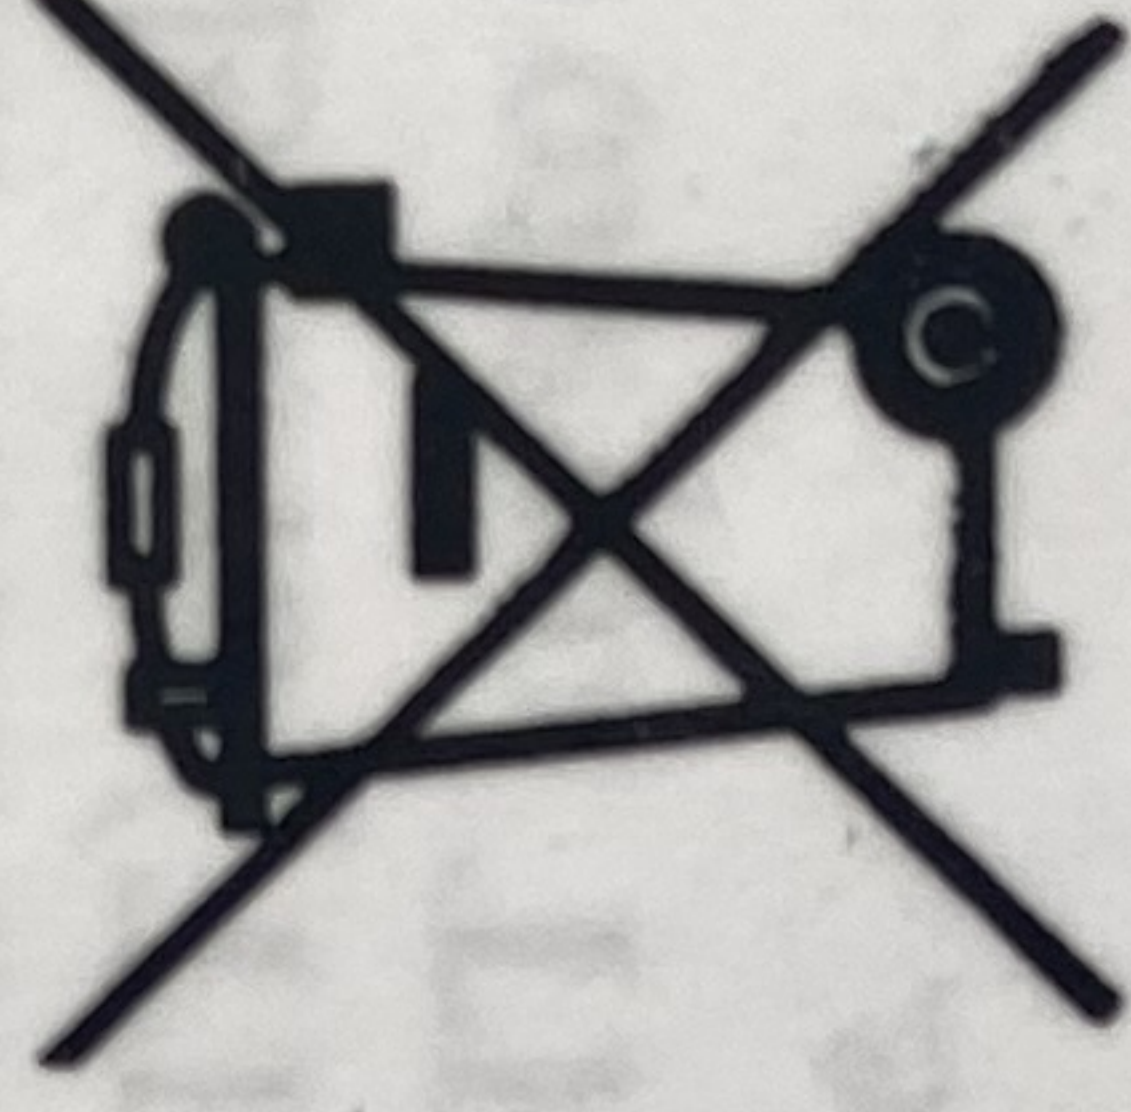

**Mega
Creative**

© Mega Creative. All Rights Reserved, www.megacreative.eu. Product: HANCHENG FACTORY, CHENGHAI DISTRICT, SHANTOU CITY, GUANGDONG PROVINCE, CHINA.

IMPORTER: Euro-Trade
Sp. z o.o. Sp. K., ul. Łokietka 155, 31-263 Kraków, Poland. Exclusive importer of Mega Creative, Made in PRC

- Wyprodukowano w PRC. Nr HC-7072

GRA ELEKTRONIC