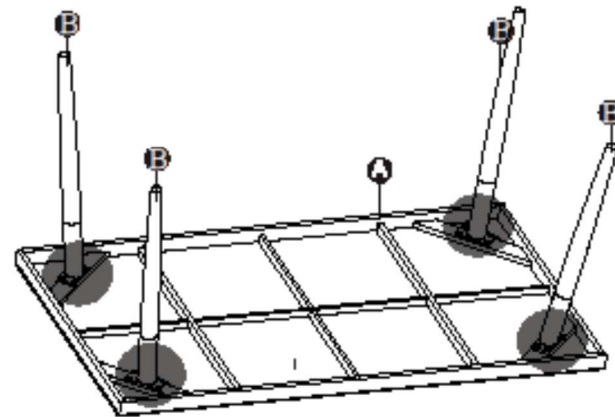

Assemble instruction

LOUNGE / DINING SET 4-PCS(TABLE)

60414GT/60402GT/60416GT/60404GT

STEP 1

NO.	Picture	Name	Qty
A		Table Top	1
B		Leg	4
C		PVC Bolt Cover	16
D		M6X25MM Bolt	16
E		Steel Washer	16
F		Wrench	1