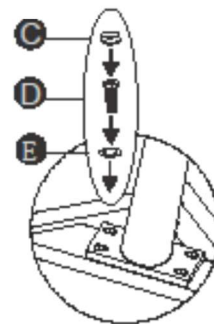

Assemble instruction

STEP 1

60414GT/60402GT/60416GT/60404GT

NO.	Picture	Name	Qty
A		Table Top	1
B		Leg	4
C		PVC Bolt Cover	16
D		M6X25MM Bolt	16
E		Steel Washer	16
F		Wrench	1