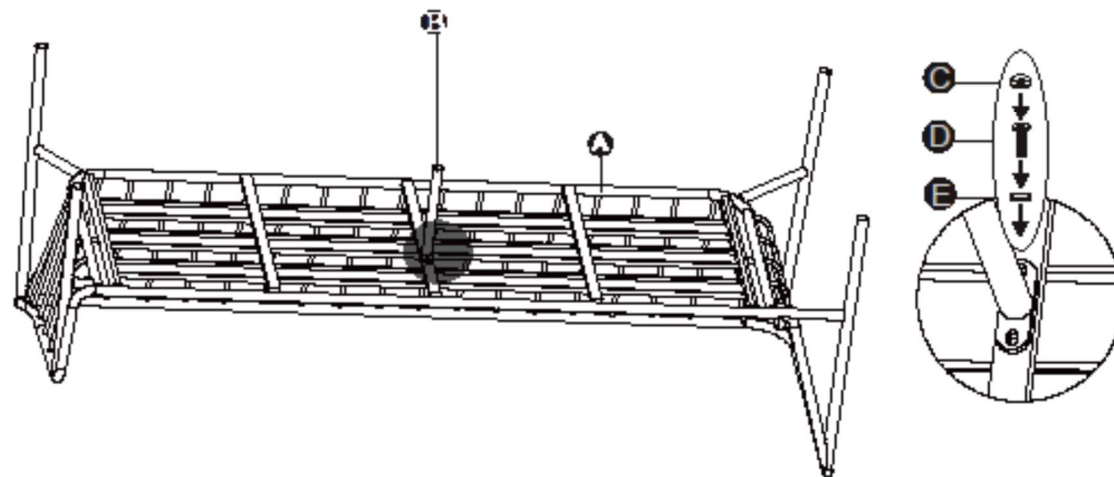

Assemble instruction

L/D SET 4-PCS RIGHT(CORNER ELEMENT)

60416GT/60404GT

NO.	Picture	Name	Qty
A		Seat	1
B		Leg	1
C		PVC Bolt Cover	2
D		M6X20MM Bolt	2
E		Steel Washer	2
F		Wrench	1

STEP 1

STEP 2