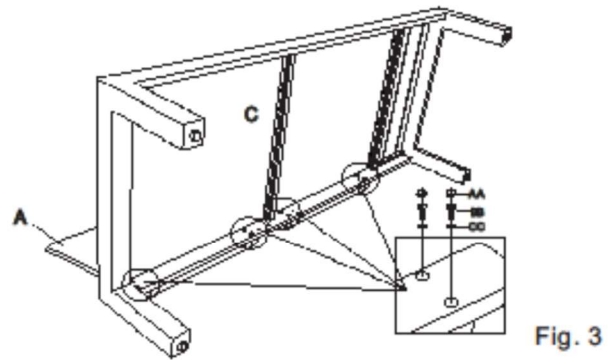

ASSEMBLY INSTRUCTION OF SOFA 80350FG

! Let op: Bij het monteren van het meubel eerst alle schroeven half indraaien.
Pas als alle schroeven op de plek zitten alles vast draaien.

Note: When assembling the furniture, first screw all screws halfway.
When all the screws are in place, tighten everything.

No.	PARTS LIST	DESCRIPTION	QTY
A		BACK	6
B		SINGLE SEAT	1
C		DOUBLE SEAT-L	1
D		DOUBLE SEAT-R	1
E		SEAT CUSHION-1	5
F		SEAT CUSHION-2	1
G		BACK CUSHION (long)	5
H		BACK CUSHION (short)	1
AA		BOLT CAP(M6)	24
BB		BOLT(M6*35)	24
CC		WASHER	24
DD		ALLENKEY	1

NO.	PARTS LIST	DESCRIPTION	QTY
A		TABLE RIM	1
B		LEG	2
C		STEEL PANEL	4
AA		BOLT CAP(M6)	8
BB		BOLT (M6*15)	16
CC		WASHER(M6)	16
DD		ALLEN KEY	1