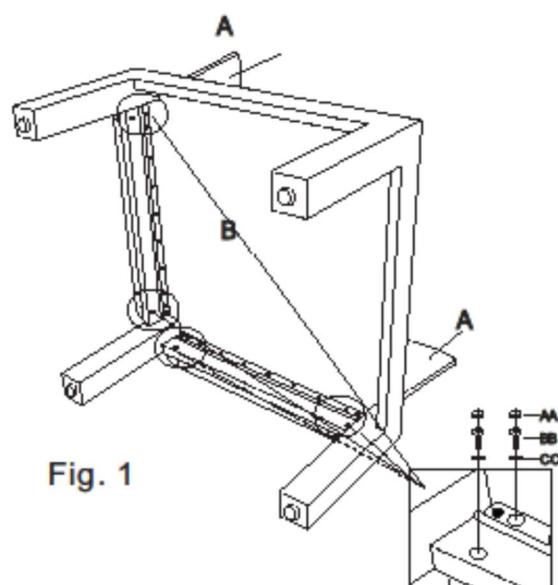

ASSEMBLY INSTRUCTION OF SOFA 80350FG

! Let op: Bij het monteren van het meubel eerst alle schroeven half indraaien.
Pas als alle schroeven op de plek zitten alles vast draaien.

Note: When assembling the furniture, first screw all screws halfway.
When all the screws are in place, tighten everything.

Achtung! Um die Montage des Möbelstückes zu vereinfachen,
erst alle Schrauben handfest andrehen und am Ende erst alle Schrauben
fest anziehen.

Attention: Avec votre meuble, tous les visser par rapidement monter.
Ci tout sur son place, vous pouvez les monter.

No.	PARTS LIST	DESCRIPTION	QTY
A		BACK	6
B		SINGLE SEAT	1
C		DOUBLE SEAT-L	1
D		DOUBLE SEAT-R	1
E		SEAT CUSHION-1	5
F		SEAT CUSHION-2	1
G		BACK CUSHION (long)	5
H		BACK CUSHION (short)	1
AA		BOLT CAP(M6)	24
BB		BOLT(M6*35)	24
CC		WASHER	24
DD		ALLENKEY	1

NO.	PARTS LIST	DESCRIPTION	QTY
A		TABLE RIM	1
B		LEG	2
C		STEEL PANEL	4
AA		BOLT CAP(M6)	8
BB		BOLT (M6*15)	16
CC		WASHER(M6)	16
DD		ALLEN KEY	1