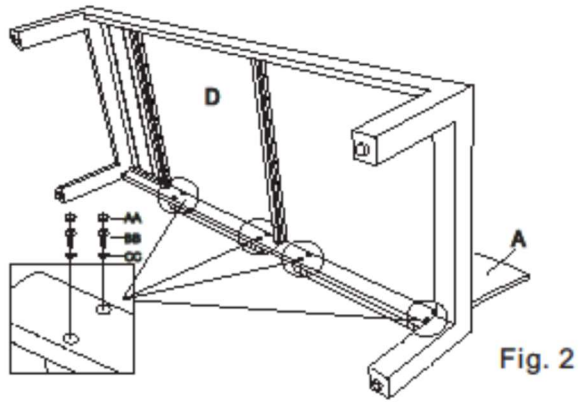

ASSEMBLY INSTRUCTION OF SOFA 80350FG

! Let op: Bij het monteren van het meubel eerst alle schroeven half indraaien.
Pas als alle schroeven op de plek zitten alles vast draaien.

Note: When assembling the furniture, first screw all screws halfway.
When all the screws are in place, tighten everything.

No.	PARTS LIST	DESCRIPTION	QTY
A		BACK	6
B		SINGLE SEAT	1
C		DOUBLE SEAT-L	1
D		DOUBLE SEAT-R	1
E		SEAT CUSHION-1	5
F		SEAT CUSHION-2	1
G		BACK CUSHION (long)	5
H		BACK CUSHION (short)	1
AA		BOLT CAP(M6)	24
BB		BOLT(M6*35)	24
CC		WASHER	24
DD		ALLENKEY	1

NO.	PARTS LIST	DESCRIPTION	QTY
A		TABLE RIM	1
B		LEG	2
C		STEEL PANEL	4
AA		BOLT CAP(M6)	8
BB		BOLT (M6*15)	16
CC		WASHER(M6)	16
DD		ALLEN KEY	1