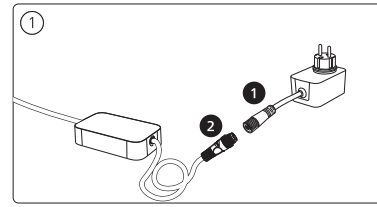

PHILIPS

hue personal wireless lighting

Festavia string lights 100 / 250 LEDs

User manual
Benutzerhandbuch
Notice d'emploi
Manual de usuario
Manual do usuário
Manuale d'uso

2

3

Signify
I.B.R.S. / C.C.R.I. Numéro 10461
5600 VB Eindhoven,
the Netherlands
00800-74454775