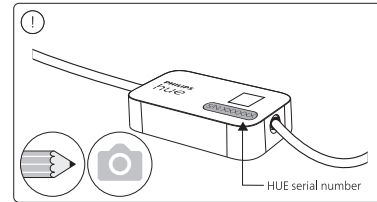

PHILIPS

hue personal wireless lighting

Festavia string lights 100 / 250 LEDs

User manual
Benutzerhandbuch
Notice d'emploi
Manual de usuario
Manual do usuário
Manuale d'uso

2

3

Signify
I.B.R.S. / C.C.R.I. Numéro 10461
5600 VB Eindhoven,
the Netherlands
00800-74454775

© 2023 Signify Holding
All rights reserved

www.philips-hue.com

442296205451
Last update: 05/2023

4

5

6

7