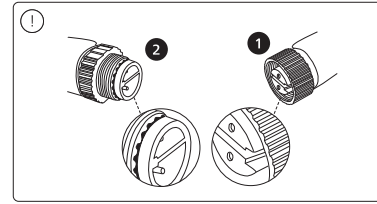

PHILIPS

hue personal wireless lighting

Festavia string lights 100 / 250 LEDs

User manual
Benutzerhandbuch
Notice d'emploi
Manual de usuario
Manual do usuário
Manuale d'uso

2

3

Signify
I.B.R.S. / C.C.R.I. Numéro 10461
5600 VB Eindhoven,
the Netherlands
00800-74454775