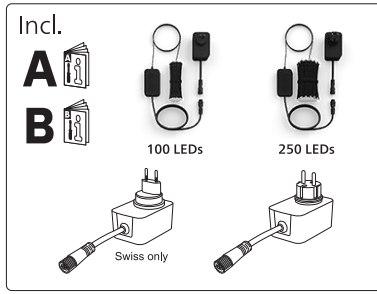

PHILIPS

hue personal wireless lighting

Festavia string lights 100 / 250 LEDs

User manual
Benutzerhandbuch
Notice d'emploi
Manual de usuario
Manual do usuário
Manuale d'uso

2

3

Signify
I.B.R.S. / C.C.R.I. Numéro 10461
5600 VB Eindhoven,
the Netherlands
00800-74454775