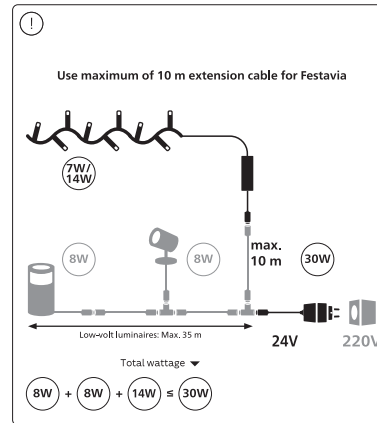

PHILIPS

hue personal wireless lighting

Festavia string lights 100 / 250 LEDs

User manual
Benutzerhandbuch
Notice d'emploi
Manual de usuario
Manual do usuário
Manuale d'uso

2

3

Signify
I.B.R.S. / C.C.R.I. Numéro 10461
5600 VB Eindhoven,
the Netherlands
00800-74454775

© 2023 Signify Holding
All rights reserved

www.philips-hue.com

442296205451
Last update: 05/2023

4

5

6

7