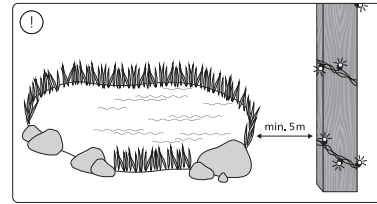

PHILIPS

hue personal wireless lighting

Festavia string lights 100 / 250 LEDs

User manual
Benutzerhandbuch
Notice d'emploi
Manual de usuario
Manual do usuário
Manuale d'uso

2

3

Signify
I.B.R.S. / C.C.R.I. Numéro 10461
5600 VB Eindhoven,
the Netherlands
00800-74454775