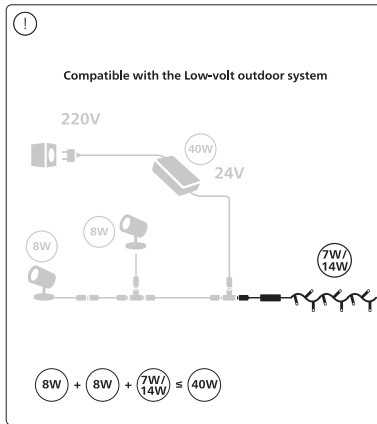

PHILIPS

hue personal wireless lighting

Festavia string lights 100 / 250 LEDs

User manual
Benutzerhandbuch
Notice d'emploi
Manual de usuario
Manual do usuário
Manuale d'uso

2

3

Signify
I.B.R.S. / C.C.R.I. Numéro 10461
5600 VB Eindhoven,
the Netherlands
00800-74454775

© 2023 Signify Holding
All rights reserved

www.philips-hue.com

442296205451
Last update: 05/2023

4

5

6

7