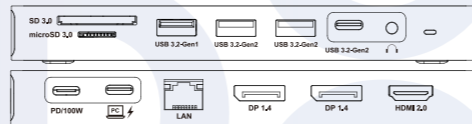

13 in 1 Tripple Display Docking Station

Gebruikershandleiding

P.1 Nederlands – Handleiding
P.7 English – User Manual
P.13 German – Benutzerhandbuch
P.19 French – Manuel de l'utilisateur

Bedankt dat u voor DirectGoods heeft gekozen!

Gebruik de USB-C Hub volgens de gebruikershandleiding. De USB-C Hub is ontworpen om computergemak te bieden. Namens het DirectGoods-team hopen wij dat u er veel plezier mee zult hebben. Voor verdere hulp kunt u contact met ons opnemen: klantenservice@directgoods.nl

Algemene informatie

Dit product betreft een multifunctioneel USB-C dockingstation dat HDCP-videobeelden ondersteunt en compatibel is met een reeks van apparaten met USB3.0 Type-C interfaces, waaronder mobiele telefoons, tablets en laptops. Het station faciliteert het overzetten van verschillende types media (waaronder afbeeldingen, video's en audio) vanuit deze apparaten naar weergaveapparaten zoals televisies en projectors. Mocht het gekoppelde apparaat niet over de nodige aansluitingen beschikken, dan zou dit multifunctionele uitbreiding hub in staat moeten zijn om in de behoeften te voorzien, zowel op professioneel als recreatief vlak. Functies omvatten onder meer opladen, het lezen en schrijven van data en het aansluiten van toetsenborden, muizen en andere USB-apparaten.

Belangrijke Kenmerken

1) HDMI/DP ondersteunt HDCP-protocol, MST-functie
2) Ondersteuning van TYPE C-ingang en HDMI-uitgang
3) TYPE-C PD heeft alleen een uplink-oplaadfunctie (Max 100W)

Visuele Weergaven

Product Specificaties