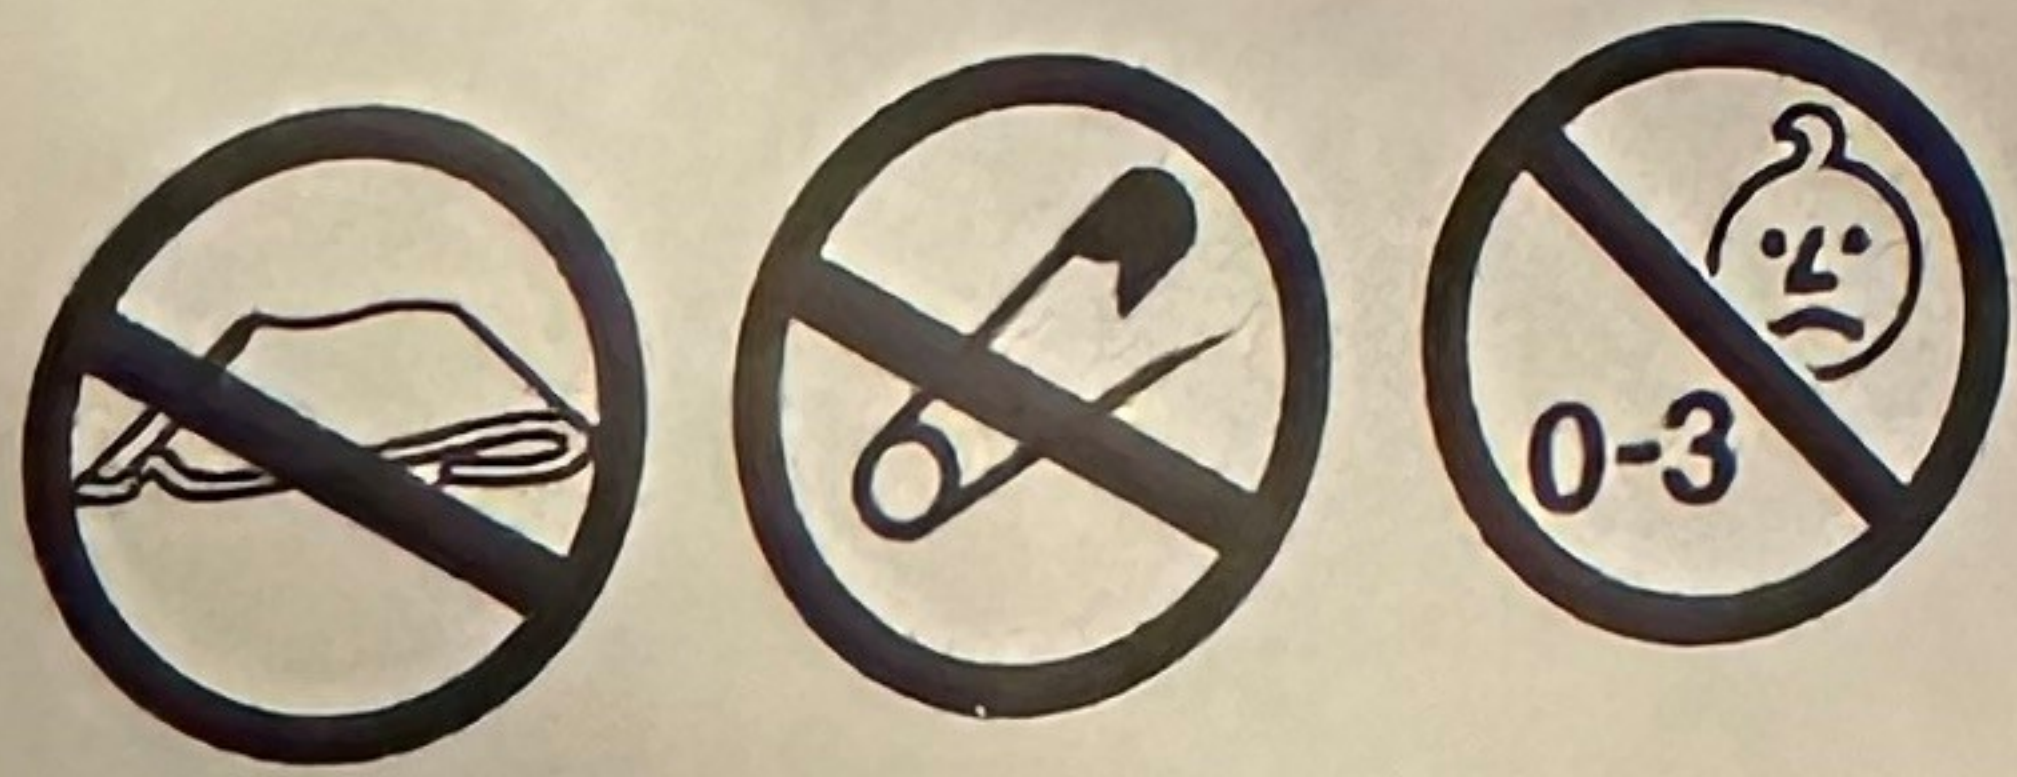

LIRE LES INSTRUCTIONS AVANT UTILISATION

Ne doit être utilisé qu'avec le contrôleur QDK16-SX-KW.

A utiliser uniquement comme sur-couverture

NE PAS utiliser plié ou plié en rond.

NE PAS insérer d'épingles.

NE PAS utiliser si elle est mouillée.

NE PAS utiliser avec une personne sans défense, un

nourrisson ou une personne insensible à la chaleur.

Ne pas utiliser avec de très jeunes enfants.

LEA LAS INSTRUCCIONES ANTES DE USAR

Sólo debe utilizarse con el controlador QDK16-SX-KW.

Utilizar sólo como manta

NO utilizar doblado o replegado.

NO insertar clavijas.

NO utilizar si está mojado.

NO utilizar con una persona indefensa, un bebé o una persona insensible al calor.

No debe ser utilizado por niños muy pequeños.

LEGGERE LE ISTRUZIONI PRIMA DELL'USO

Deve essere utilizzato solo con il controller QDK16-SX-KW.

Utilizzare solo come sovracoperta

NON utilizzare piegato o incastrato.

NON inserire spilli.

NON utilizzare se bagnato.

NON utilizzare con persone indifese, neonati o persone insensibili al calore.

Non utilizzare con bambini molto piccoli.

Revishop

Jhr.v.d. Maesenstraat 49

6336VB Hulsberg

✓
RoHS