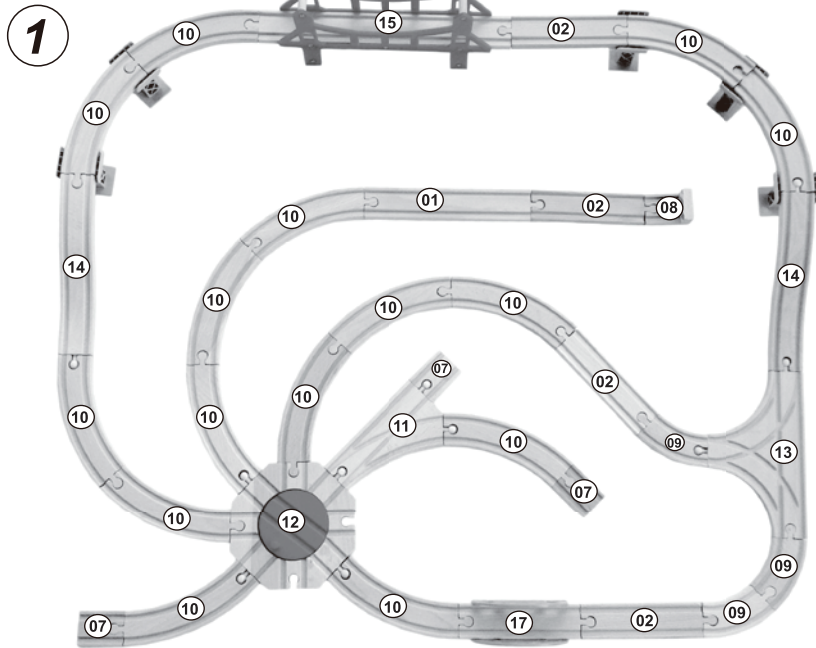

Bandits *and* Angels

Train set 130 pcs. High level

Inhoud/ Content/ Inhalt/ Contenu / Contenido / Contenido :

| | | | | | | |
|----------------------------|----------------------------|----------------------------|---------------------------|---------------------------|---------------------------|----------------------|
| F0101 x1 215mm (01) | F0102 x4 145mm (02) | F0103 x1 107mm (03) | F0104 x1 90mm (04) | F0105 x4 75mm (05) | F0106 x2 55mm (06) | F0107 x3 (07) |
| F0108 x1 (08) | F0109 x5 (09) | F0110 x19 (10) | F0111 x2 (11) | F0112 x1 (12) | F0113 x2 (13) | F0114 x3 (14) |
| F0115 x1 (15) | F0116 x1 (16) | F0117 x1 (17) | F0118 x1 (18) | F0119 x1 (19) | F0120 x16 (20) | F0121 x1 (21) |
| F0122 x1 (22) | F0123 x1 (23) | F0124 x1 (24) | F0125 x1 (25) | F0126 x1 (26) | F0127 x2 (27) | F0128 x1 (28) |

Montage handleiding/ Assembly instructions/ Anleitung/ Notice de montage/
Le istruzioni per l'assemblaggio / Las instrucciones para el montaje :

130 Pieces

Bandits *and* Angels

Train set 130 pcs. High level

Meer lay-outs/ Multiple layout/ Mehrere layout/ Présentation multiple /Più layout / Más diseños:

Bandits *and* Angels

IMP: Dutch Bandits B.V., Jansstraat 69, 2011 RV HAARLEM
www.dutchbandits.com

Treinset 130 dlg High level
Train set 130 pcs. High level
Zug set 130-tlg. High level
Ensemble de train 130 pcs. High level
Train Set 130 pz. High level
Tren de juguete 130 uds. High level