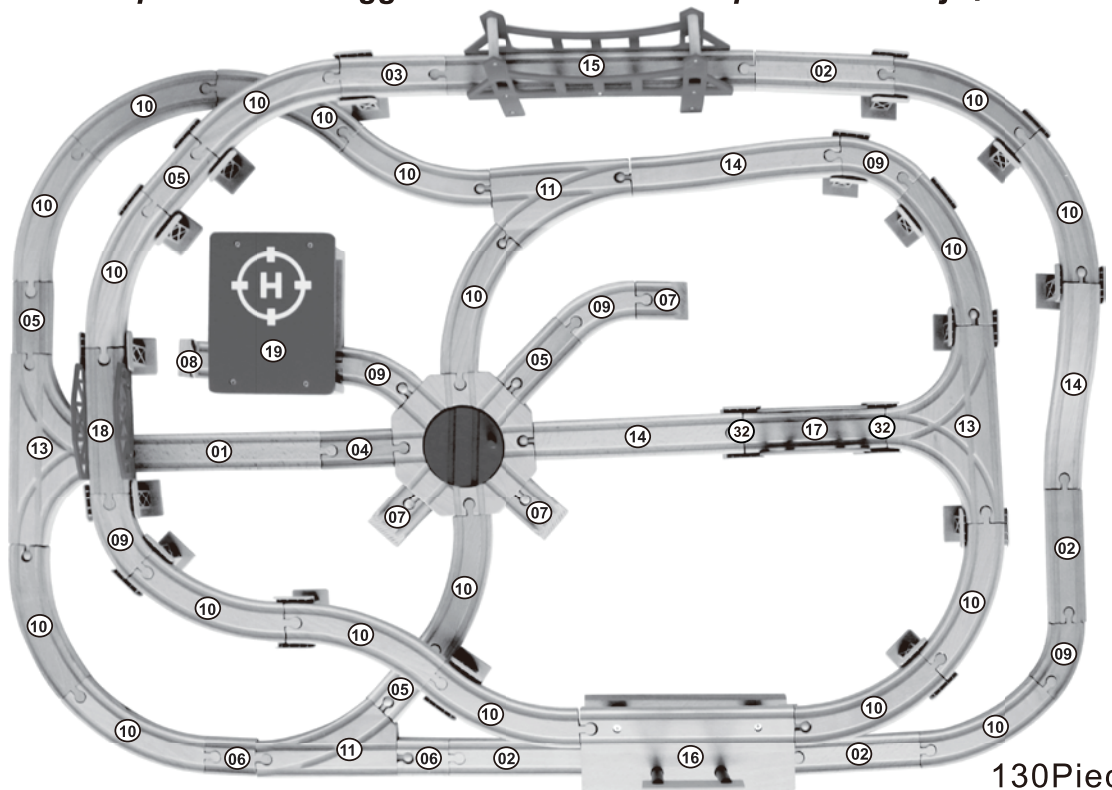

Bandits *and* Angels

Train set 130 pcs. High level

Inhoud/ Content/ Inhalt/ Contenu / Contenido / Contenido :

| | | | | | | |
|----------------------------|----------------------------|----------------------------|---------------------------|---------------------------|---------------------------|----------------------|
| F0101 x1 215mm (01) | F0102 x4 145mm (02) | F0103 x1 107mm (03) | F0104 x1 90mm (04) | F0105 x4 75mm (05) | F0106 x2 55mm (06) | F0107 x3 (07) |
| F0108 x1 (08) | F0109 x5 (09) | F0110 x19 (10) | F0111 x2 (11) | F0112 x1 (12) | F0113 x2 (13) | F0114 x3 (14) |
| F0115 x1 (15) | F0116 x1 (16) | F0117 x1 (17) | F0118 x1 (18) | F0119 x1 (19) | F0120 x16 (20) | F0121 x1 (21) |
| F0122 x1 (22) | F0123 x1 (23) | F0124 x1 (24) | F0125 x1 (25) | F0126 x1 (26) | F0127 x2 (27) | F0128 x1 (28) |

Montage handleiding/ Assembly instructions/ Anleitung/ Notice de montage/
Le istruzioni per l'assemblaggio / Las instrucciones para el montaje :

130 Pieces

Bandits *and* Angels

Train set 130 pcs. High level