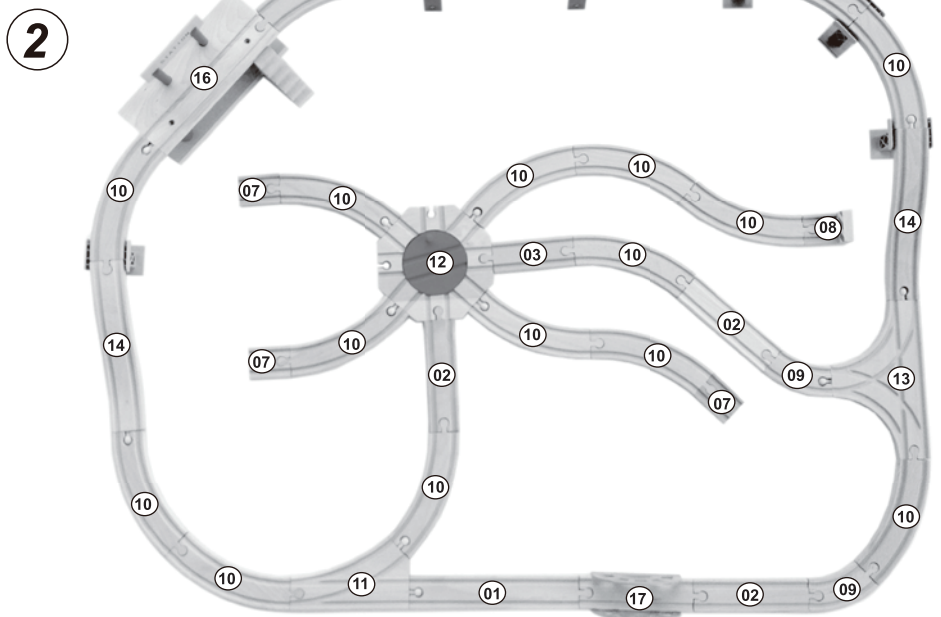

Bandits *and* Angels

Train set 130 pcs. High level

Inhoud/ Content/ Inhalt/ Contenu / Contenido / Contenido :

| | | | | | | |
|----------------------------|----------------------------|----------------------------|---------------------------|---------------------------|---------------------------|----------------------|
| F0101 x1 215mm (01) | F0102 x4 145mm (02) | F0103 x1 107mm (03) | F0104 x1 90mm (04) | F0105 x4 75mm (05) | F0106 x2 55mm (06) | F0107 x3 (07) |
| F0108 x1 (08) | F0109 x5 (09) | F0110 x19 (10) | F0111 x2 (11) | F0112 x1 (12) | F0113 x2 (13) | F0114 x3 (14) |
| F0115 x1 (15) | F0116 x1 (16) | F0117 x1 (17) | F0118 x1 (18) | F0119 x1 (19) | F0120 x16 (20) | F0121 x1 (21) |
| F0122 x1 (22) | F0123 x1 (23) | F0124 x1 (24) | F0125 x1 (25) | F0126 x1 (26) | F0127 x2 (27) | F0128 x1 (28) |

Montage handleiding/ Assembly instructions/ Anleitung/ Notice de montage/
Le istruzioni per l'assemblaggio / Las instrucciones para el montaje :

130 Pieces

Bandits *and* Angels

Train set 130 pcs. High level

Meer lay-outs/ Multiple layout/ Mehrere layout/ Présentation multiple /Più layout / Más diseños:

Bandits *and* Angels

IMP: Dutch Bandits B.V., Jansstraat 69, 2011 RV HAARLEM
www.dutchbandits.com

Treinset 130 dlg High level
Train set 130 pcs. High level
Zug set 130-tlg. High level
Ensemble de train 130 pcs. High level
Train Set 130 pz. High level
Tren de juguete 130 uds. High level