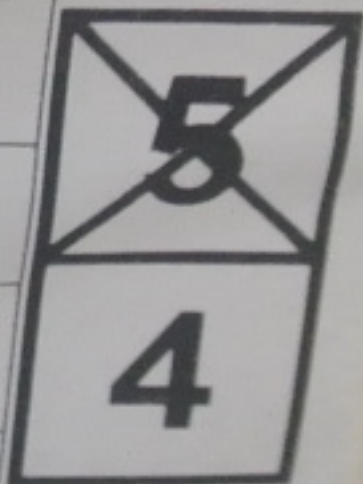

C198163
L08 P030
D230516
O3210175

19504001500