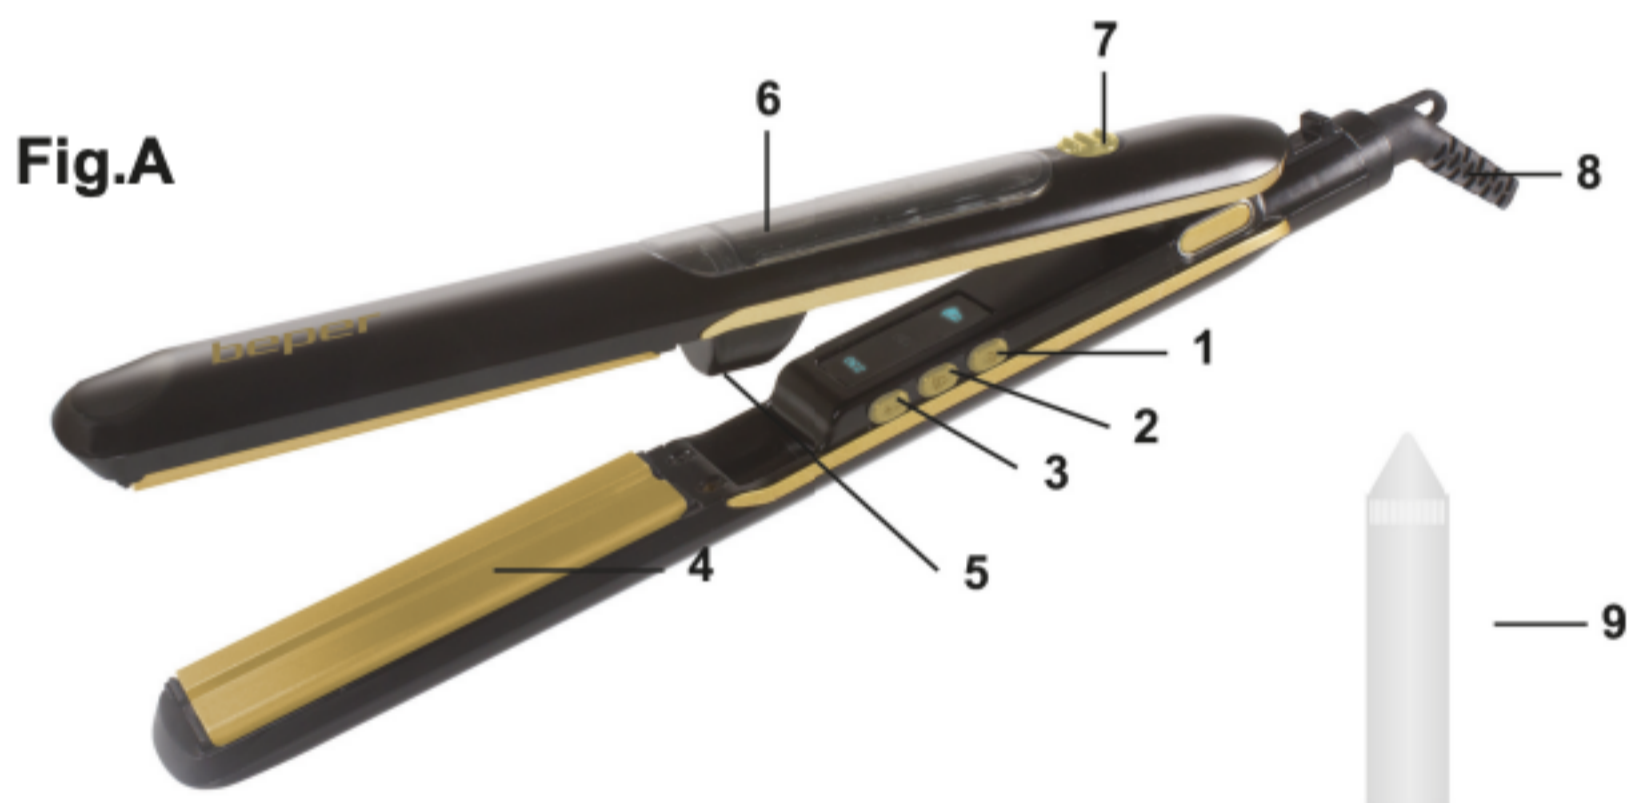

beper

IT	PIASTRA CAPELLI A VAPORE	pag. 2
EN	STEAM HAIR STRAIGHTENER	pag. 6
FR	LISSEUR À VAPEUR	pag. 10
DE	DAMPF HAARGLÄTTER	pag. 14
ES	PLANCHA DE PELO A VAPOR	pag. 18
GR	ΙΣΙΩΤΙΚΗ ΜΑΛΛΙΩΝ ΜΕ ΠΑΡΟΧΗ ΑΤΜΟΥ	pag. 22
RO	PLACĂ DE ÎNTINS PĂRUL CU ABURI	pag. 26
CZ	PARNÍ ŽEHLI KA NA VLASY	pag. 30
NL	STOOMSTIJLTANG HAAR	pag. 34
LV	TVAIKA TAISNOTĀJS MATIEM	pag. 38

For further information and/or for instructions for use in other languages, please visit: beper.com

Fig.B