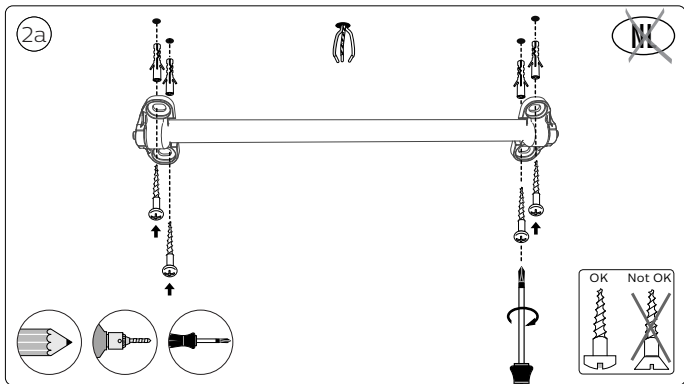

1 x CR2032

Excl.

B

Signify
I.B.R.S. / C.C.R.I. Numéro 10461
5600 VB Eindhoven,
the Netherlands
☎00800-74454775

© 2021 Signify Holding
All rights reserved

www.philips-hue.com

4404 029 07734
Last update: 01/2021