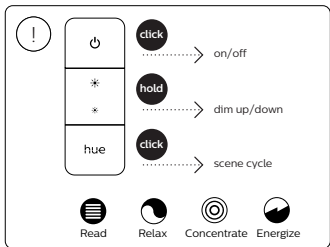

1 x CR2032

Excl.

B

Signify
I.B.R.S. / C.C.R.I. Numéro 10461
5600 VB Eindhoven,
the Netherlands
☎00800-74454775

© 2021 Signify Holding
All rights reserved

www.philips-hue.com

4404 029 07734
Last update: 01/2021