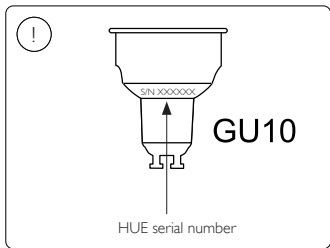

1 x CR2032

Excl.

B

Signify
I.B.R.S. / C.C.R.I. Numéro 10461
5600 VB Eindhoven,
the Netherlands
☎00800-74454775

© 2021 Signify Holding
All rights reserved

www.philips-hue.com

4404 029 07734
Last update: 01/2021