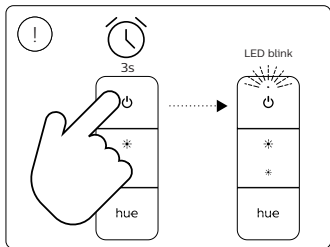

1 x CR2032

Excl.

B

Signify
I.B.R.S. / C.C.R.I. Numéro 10461
5600 VB Eindhoven,
the Netherlands
☎00800-74454775

© 2021 Signify Holding
All rights reserved

www.philips-hue.com

4404 029 07734
Last update: 01/2021