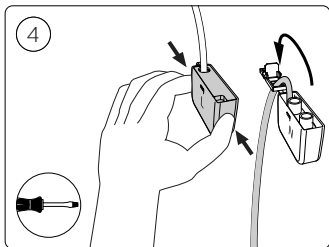

1 x CR2032

Excl.

B

Signify
I.B.R.S. / C.C.R.I. Numéro 10461
5600 VB Eindhoven,
the Netherlands
☎00800-74454775

© 2021 Signify Holding
All rights reserved

www.philips-hue.com

4404 029 07734
Last update: 01/2021