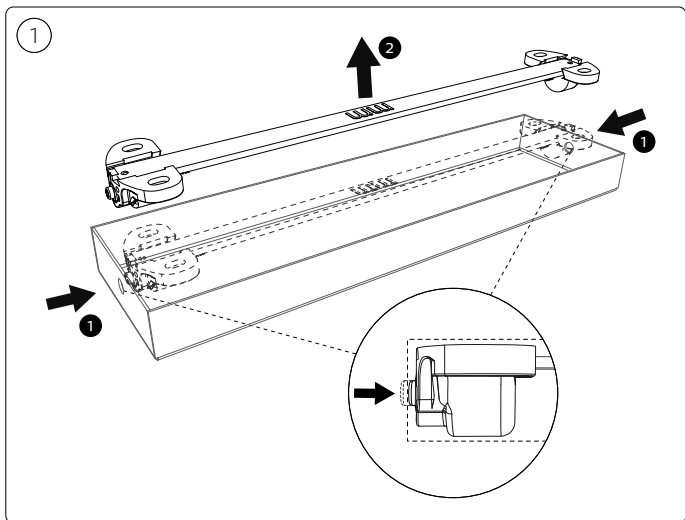

1 x CR2032

Excl.

B

Signify
I.B.R.S. / C.C.R.I. Numéro 10461
5600 VB Eindhoven,
the Netherlands
☎00800-74454775

© 2021 Signify Holding
All rights reserved

www.philips-hue.com

4404 029 07734
Last update: 01/2021