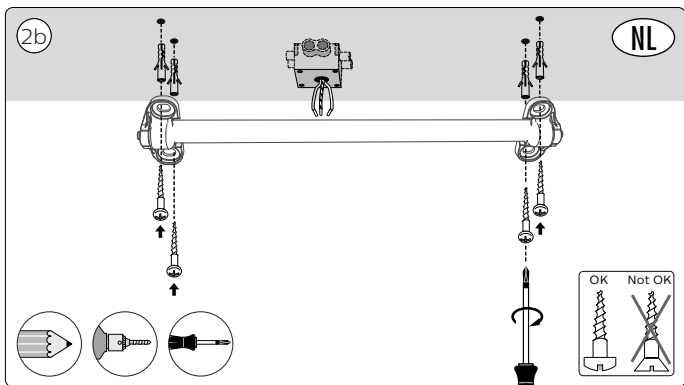

1 x CR2032

Excl.

B

Signify
I.B.R.S. / C.C.R.I. Numéro 10461
5600 VB Eindhoven,
the Netherlands
☎00800-74454775

© 2021 Signify Holding
All rights reserved

www.philips-hue.com

4404 029 07734
Last update: 01/2021