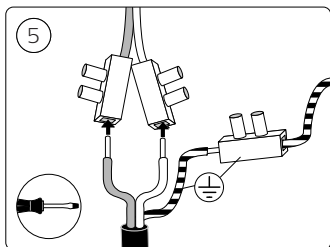

1 x CR2032

Excl.

B

Signify
I.B.R.S. / C.C.R.I. Numéro 10461
5600 VB Eindhoven,
the Netherlands
☎00800-74454775

© 2021 Signify Holding
All rights reserved

www.philips-hue.com

4404 029 07734
Last update: 01/2021