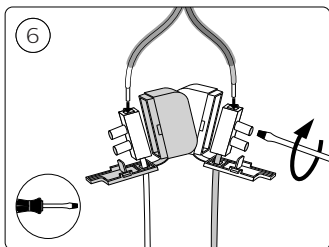

1 x CR2032

Excl.

B

Signify
I.B.R.S. / C.C.R.I. Numéro 10461
5600 VB Eindhoven,
the Netherlands
☎00800-74454775

© 2021 Signify Holding
All rights reserved

www.philips-hue.com

4404 029 07734
Last update: 01/2021