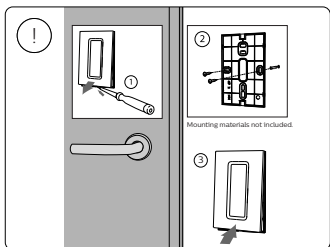

1 x CR2032

Excl.

B

Signify
I.B.R.S. / C.C.R.I. Numéro 10461
5600 VB Eindhoven,
the Netherlands
☎00800-74454775

© 2021 Signify Holding
All rights reserved

www.philips-hue.com

4404 029 07734
Last update: 01/2021