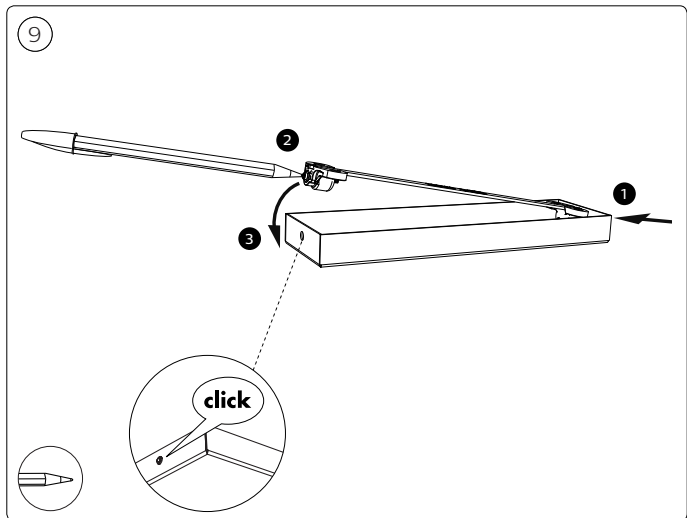

1 x CR2032

Excl.

B

Signify
I.B.R.S. / C.C.R.I. Numéro 10461
5600 VB Eindhoven,
the Netherlands
☎00800-74454775

© 2021 Signify Holding
All rights reserved

www.philips-hue.com

4404 029 07734
Last update: 01/2021