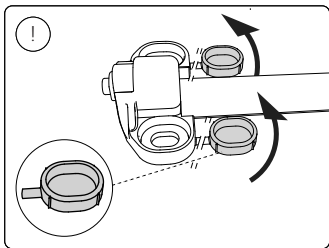

1 x CR2032

Excl.

B

Signify
I.B.R.S. / C.C.R.I. Numéro 10461
5600 VB Eindhoven,
the Netherlands
☎00800-74454775

© 2021 Signify Holding
All rights reserved

www.philips-hue.com

4404 029 07734
Last update: 01/2021