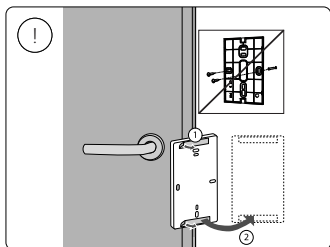

1 x CR2032

Excl.

B

Signify
I.B.R.S. / C.C.R.I. Numéro 10461
5600 VB Eindhoven,
the Netherlands
☎00800-74454775

© 2021 Signify Holding
All rights reserved

www.philips-hue.com

4404 029 07734
Last update: 01/2021