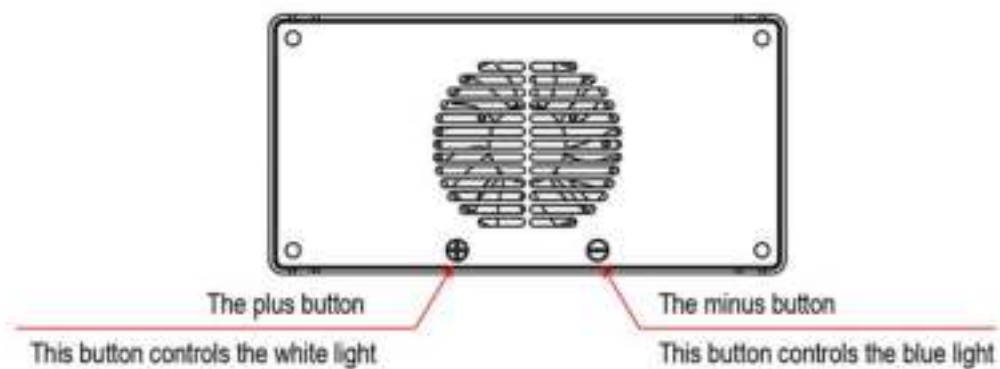

Mounting / 安装

1.

2.

Instruction / 使用方法:

1. Turn on / Turn off 开、关灯

Click the \oplus and \ominus at the same time to turn off or turn on the light.

同时按下 \oplus 和 \ominus 号键即可打开或关闭灯具。

2. Single channel control / 控制单个通道