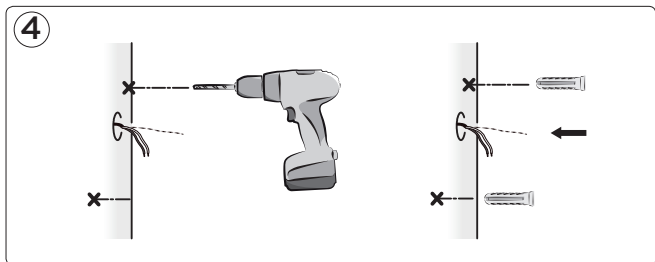

7625701345

User manual
Bedienungsanleitung
Mode d'emploi
Handleiding
Manuale
Manual del usuario
Használati utasítás
Instrukcja obsługi

LUTEC 

Incl.

LUTEC Europe NV

Herentalsebaan 425
B-2160 Wommelgem - Belgium
+32 3 284 51 62
info@luteceurope.com
www.luteceurope.com