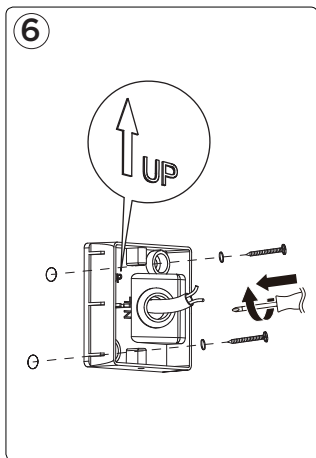

7625701345

User manual
Bedienungsanleitung
Mode d'emploi
Handleiding
Manuale
Manual del usuario
Használati utasítás
Instrukcja obsługi

LUTEC 

Incl.

LUTEC Europe NV

Herentalsebaan 425
B-2160 Wommelgem - Belgium
+32 3 284 51 62
info@luteceurope.com
www.luteceurope.com