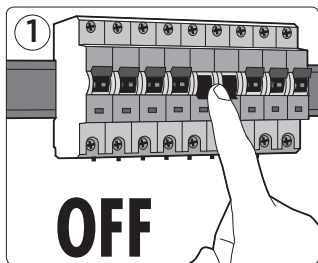

7625701345

User manual
Bedienungsanleitung
Mode d'emploi
Handleiding
Manuale
Manual del usuario
Használati utasítás
Instrukcja obsługi

LUTEC 

Incl.

LUTEC Europe NV

Herentalsebaan 425
B-2160 Wommelgem - Belgium
+32 3 284 51 62
info@luteceurope.com
www.luteceurope.com