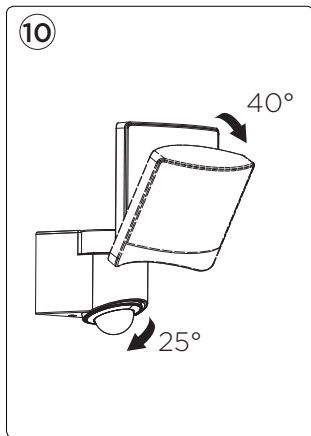

7625701345

User manual
Bedienungsanleitung
Mode d'emploi
Handleiding
Manuale
Manual del usuario
Használati utasítás
Instrukcja obsługi

LUTEC 

Incl.

LUTEC Europe NV

Herentalsebaan 425
B-2160 Wommelgem - Belgium
+32 3 284 51 62
info@luteceurope.com
www.luteceurope.com