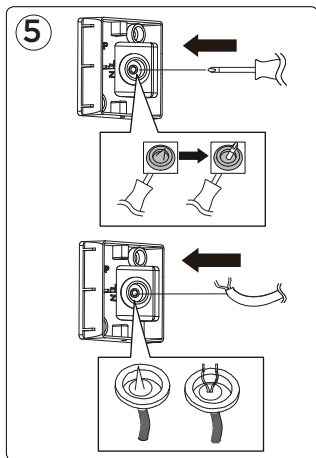

7625701345

User manual
Bedienungsanleitung
Mode d'emploi
Handleiding
Manuale
Manual del usuario
Használati utasítás
Instrukcja obsługi

LUTEC 

Incl.

LUTEC Europe NV

Herentalsebaan 425
B-2160 Wommelgem - Belgium
+32 3 284 51 62
info@luteceurope.com
www.luteceurope.com