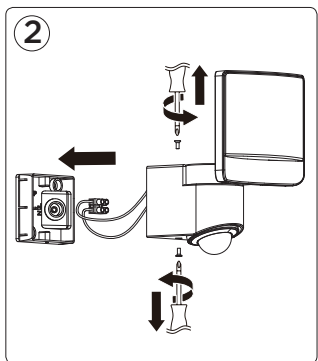

7625701345

User manual
Bedienungsanleitung
Mode d'emploi
Handleiding
Manuale
Manual del usuario
Használati utasítás
Instrukcja obsługi

LUTEC 

Incl.

LUTEC Europe NV

Herentalsebaan 425
B-2160 Wommelgem - Belgium
+32 3 284 51 62
info@luteceurope.com
www.luteceurope.com