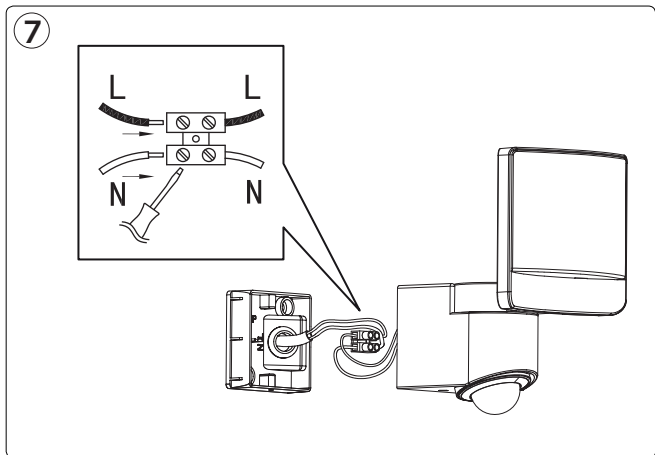

7625701345

User manual
Bedienungsanleitung
Mode d'emploi
Handleiding
Manuale
Manual del usuario
Használati utasítás
Instrukcja obsługi

LUTEC 

Incl.

LUTEC Europe NV

Herentalsebaan 425
B-2160 Wommelgem - Belgium
+32 3 284 51 62
info@luteceurope.com
www.luteceurope.com