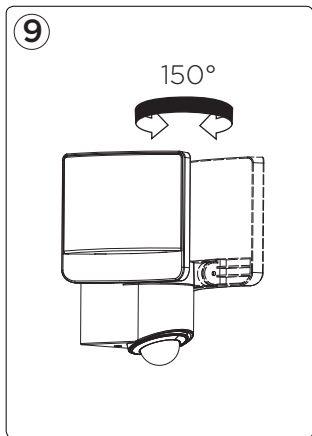

7625701345

User manual
Bedienungsanleitung
Mode d'emploi
Handleiding
Manuale
Manual del usuario
Használati utasítás
Instrukcja obsługi

LUTEC 

Incl.

LUTEC Europe NV

Herentalsebaan 425
B-2160 Wommelgem - Belgium
+32 3 284 51 62
info@luteceurope.com
www.luteceurope.com