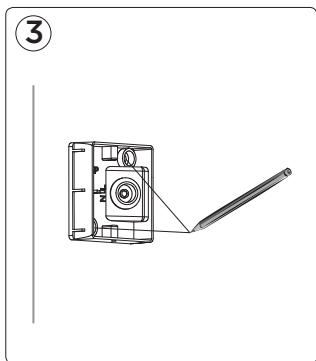

7625701345

User manual
Bedienungsanleitung
Mode d'emploi
Handleiding
Manuale
Manual del usuario
Használati utasítás
Instrukcja obsługi

LUTEC 

Incl.

LUTEC Europe NV

Herentalsebaan 425
B-2160 Wommelgem - Belgium
+32 3 284 51 62
info@luteceurope.com
www.luteceurope.com