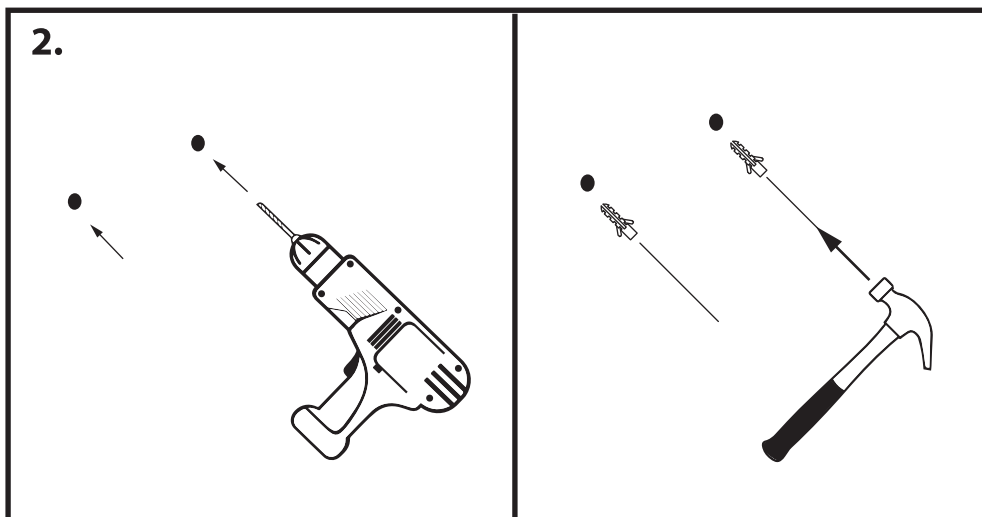

NL - Gebruikershandleiding voor Groenovatie LED breedstraler. Deze handleiding bevat belangrijke informatie over de montage van het artikel. Lees de handleiding daarom zorgvuldig door voordat u aan de installatie begint.

LET OP!

Ernstig letsel, brand of schade mogelijk. Maak voor de installatie alle aansluitkabels stroomvrij en dek deze af.

Artikel	Watt	Afmeting
FL115105043	10W	104x86x22 mm
FL180205043	20W	134x109x24 mm
FL235505043	50W	210x163x28 mm
FL2851005043	100W	316x234x38 mm

- De lichtbron én het snoer die deze armatuur bevat, kunnen niet worden vervangen. Als deze beschadigd is/zijn, zal de armatuur defect zijn en dient deze geheel vervangen te worden.
- De armatuur dient te worden geïnstalleerd of onderhouden door een gekwalificeerde elektricien en bedraad in overeenstemming met de meest recente IEE elektrische voorschriften of de nationale vereisten.
- Wordt zonder kroonsteen / kabelverbinder geleverd.
- Dit artikel is gelabeld met een doorgestreepte afvalcontainer met een enkele zwarte lijn eronder (AEEA / WEEE), zoals vereist door de Europese Gemeenschapsrichtlijn 2012/19/EU. Dit symbool heeft betrekking op gebruikte elektrische en elektronische apparaten, daarom mag dit product niet met het normaal huishoudelijk afval worden weggegooid. De gebruiker is verantwoordelijk voor de verwijdering van deze apparaten via een aangewezen inzameling van afgedankte elektrische en elektronische apparatuur. Via het afvalverwerkingsbedrijf dat de genoemde diensten levert, helpt u actief mee om schadelijke effecten op het milieu te voorkomen door onjuiste verwijdering van schadelijke componenten te voorkomen.