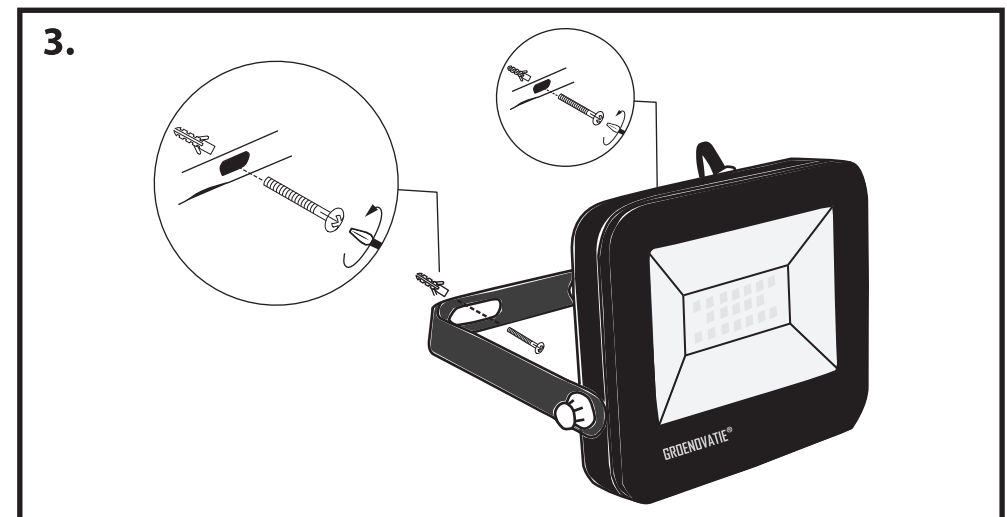

NL - Gebruikershandleiding voor Groenovatie LED breedstraler. Deze handleiding bevat belangrijke informatie over de montage van het artikel. Lees de handleiding daarom zorgvuldig door voordat u aan de installatie begint.

LET OP!

Ernstig letsel, brand of schade mogelijk. Maak voor de installatie alle aansluitkabels stroomvrij en dek deze af.

Artikel	Watt	Afmeting
FL115105043	10W	104x86x22 mm
FL180205043	20W	134x109x24 mm
FL235505043	50W	210x163x28 mm
FL2851005043	100W	316x234x38 mm

- De lichtbron én het snoer die deze armatuur bevat, kunnen niet worden vervangen. Als deze beschadigd is/zijn, zal de armatuur defect zijn en dient deze geheel vervangen te worden.
- De armatuur dient te worden geïnstalleerd of onderhouden door een gekwalificeerde elektricien en bedraad in overeenstemming met de meest recente IEE elektrische voorschriften of de nationale vereisten.
- Wordt zonder kroonsteen / kabelverbinder geleverd.
- Dit artikel is gelabeld met een doorgestreepte afvalcontainer met een enkele zwarte lijn eronder (AEEA / WEEE), zoals vereist door de Europese Gemeenschapsrichtlijn 2012/19/EU. Dit symbool heeft betrekking op gebruikte elektrische en elektronische apparaten, daarom mag dit product niet met het normaal huishoudelijk afval worden weggegooid. De gebruiker is verantwoordelijk voor de verwijdering van deze apparaten via een aangewezen inzameling van afgedankte elektrische en elektronische apparatuur. Via het afvalverwerkingsbedrijf dat de genoemde diensten levert, helpt u actief mee om schadelijke effecten op het milieu te voorkomen door onjuiste verwijdering van schadelijke componenten te voorkomen.