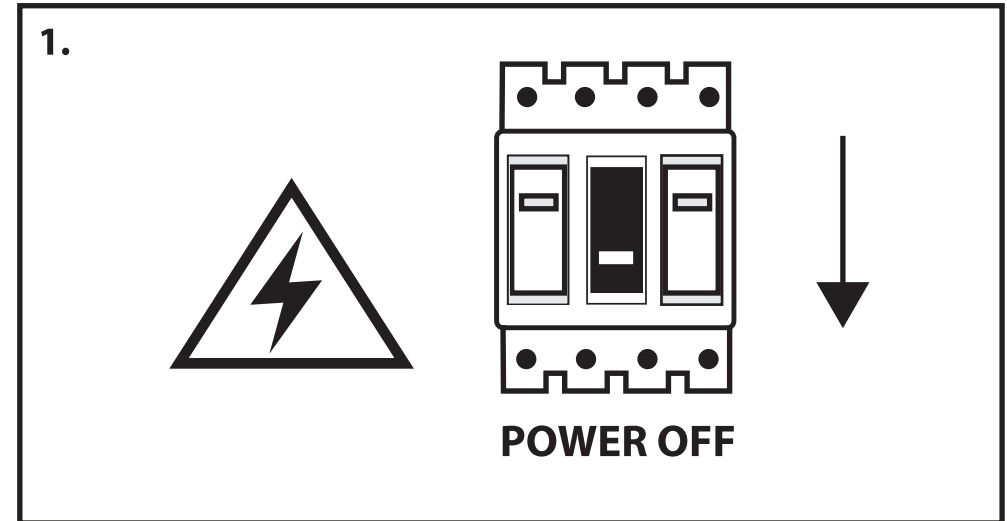

NL - Gebruikershandleiding voor Groenovatie LED breedstraler. Deze handleiding bevat belangrijke informatie over de montage van het artikel. Lees de handleiding daarom zorgvuldig door voordat u aan de installatie begint.

LET OP!

Ernstig letsel, brand of schade mogelijk. Maak voor de installatie alle aansluitkabels stroomvrij en dek deze af.

Artikel	Watt	Afmeting
FL115105043	10W	104x86x22 mm
FL180205043	20W	134x109x24 mm
FL235505043	50W	210x163x28 mm
FL2851005043	100W	316x234x38 mm

- De lichtbron én het snoer die deze armatuur bevat, kunnen niet worden vervangen. Als deze beschadigd is/zijn, zal de armatuur defect zijn en dient deze geheel vervangen te worden.
- De armatuur dient te worden geïnstalleerd of onderhouden door een gekwalificeerde elektricien en bedraad in overeenstemming met de meest recente IEE elektrische voorschriften of de nationale vereisten.
- Wordt zonder kroonsteen / kabelverbinder geleverd.
- Dit artikel is gelabeld met een doorgestreepte afvalcontainer met een enkele zwarte lijn eronder (AEEA / WEEE), zoals vereist door de Europese Gemeenschapsrichtlijn 2012/19/EU. Dit symbool heeft betrekking op gebruikte elektrische en elektronische apparaten, daarom mag dit product niet met het normaal huishoudelijk afval worden weggegooid. De gebruiker is verantwoordelijk voor de verwijdering van deze apparaten via een aangewezen inzameling van afgedankte elektrische en elektronische apparatuur. Via het afvalverwerkingsbedrijf dat de genoemde diensten levert, helpt u actief mee om schadelijke effecten op het milieu te voorkomen door onjuiste verwijdering van schadelijke componenten te voorkomen.