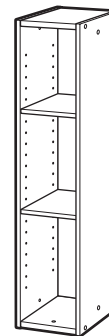

CODE : 841121Ⓜ取説E U向スペースユUB90共通
 サイズ : 210×H297mm (A4)
 材 質 : 上質紙70kg
 刷 色 : 1C/1C (BLACK)

SPACE SAVING SHELF 9000 SERIES

UB-9020

UB-9015	UB-9020	UB-9025	UB-9030/UB-9035
×2	×2	×2	×2
×4	×12	×8	×6
×2	①×6	②×8	③×4
			×2
			④×2