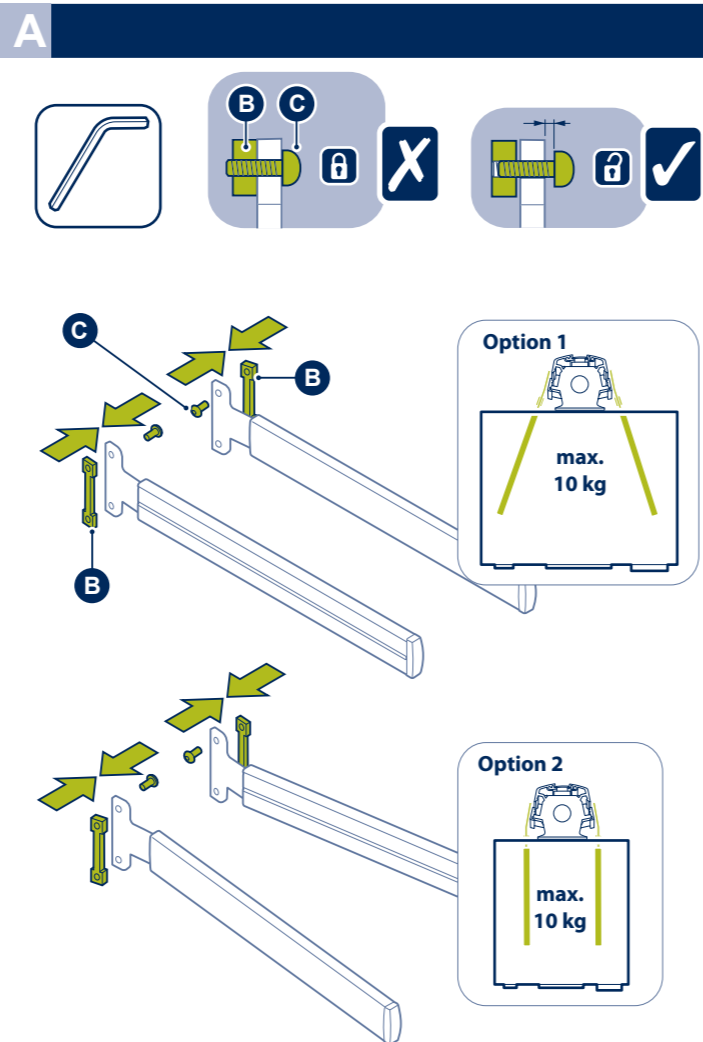

OPTIONAL EFA 8825 AV SUPPORT (MAX. 1x)

Mounting instructions
 Montageanleitung
 Consignes d'installation
 Montagevoorschrift
 Instrucciones de montaje
 Istruzioni di montaggio

Manual de montagem
 Montageföreskrifter
 Instrukcja montażu
 Инструкция по сборке и установке
 Návod k montáži

EFF 8230
 EFF 8330

Important
 Wichtig
 Important
 Belangrijk
 Importante
 Importante
 Viktigt
 Ważne
 Важно
 Důležitý
 Dôležitý
 Fontos
 Önemli
 Important

Для монтажу необхідно 2 людини Important

Важливо
 重要