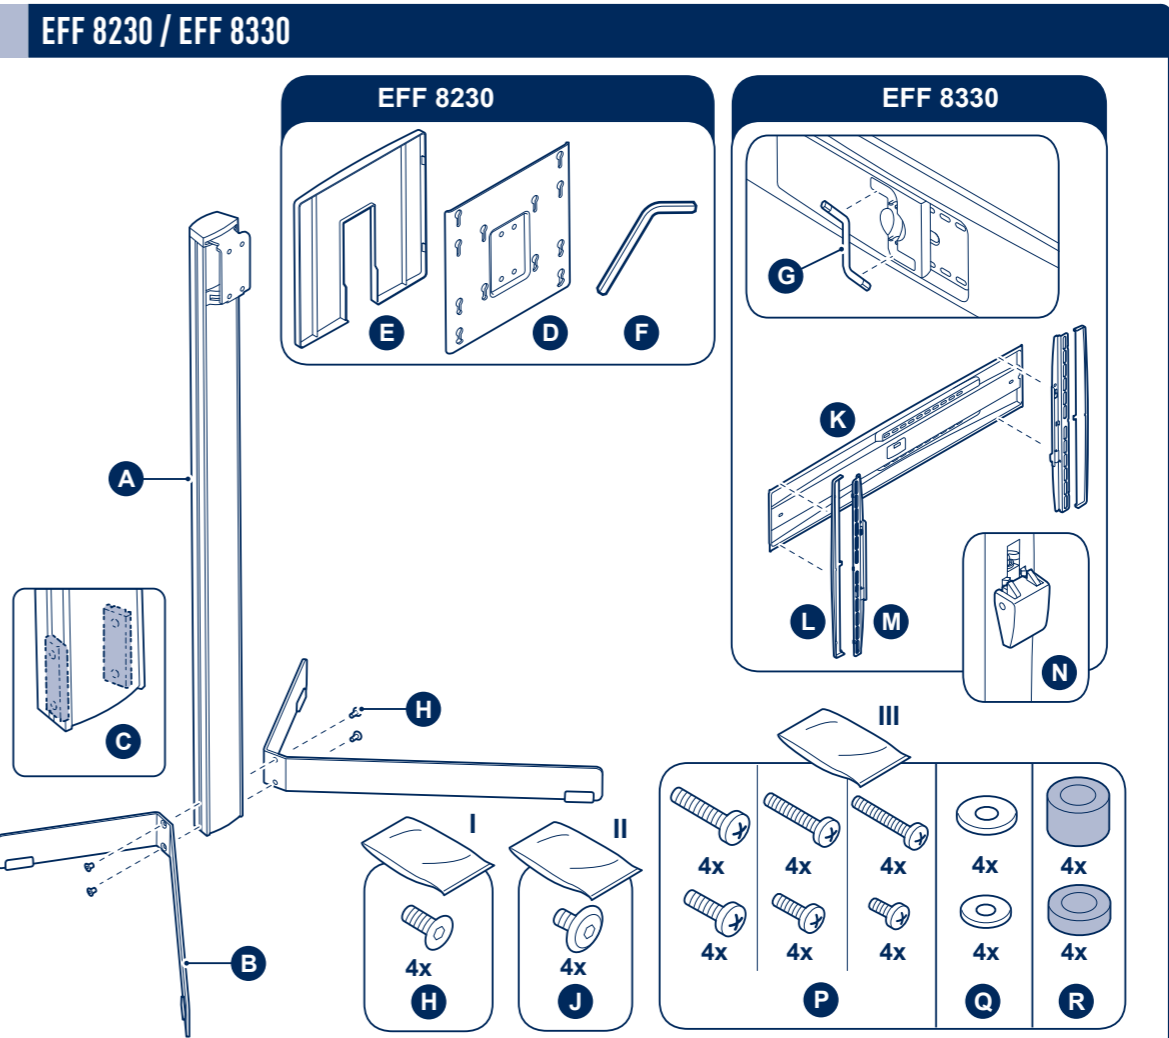

OPTIONAL EFA 8825 AV SUPPORT (MAX. 1x)

Mounting instructions
 Montageanleitung
 Consignes d'installation
 Montagevoorschrift
 Instrucciones de montaje
 Istruzioni di montaggio

Manual de montagem
 Montageföreskrifter
 Instrukcja montażu
 Инструкция по сборке и установке
 Návod k montáži

Návod na montáž
 Szerelési előírás
 Montaj klavuzu
 Instruccijoni de montaj
 Вказівки по монтажі
 設置の説明書

1 2 3 4 MOUNTING INSTRUCTIONS

Vogel's Holding BV 2010 © all rights reserved.

Visit www.vogels.com for more information

EFF 8230
 EFF 8330

Important
 Wichtig
 Important
 Belangrijk
 Importante
 Importante
 Viktigt
 Ważne
 Важно
 Důležitý
 Dôležitý
 Fontos
 Önemli
 Important

Для монтажу необхідно 2 людини Important

Важливо
 重要