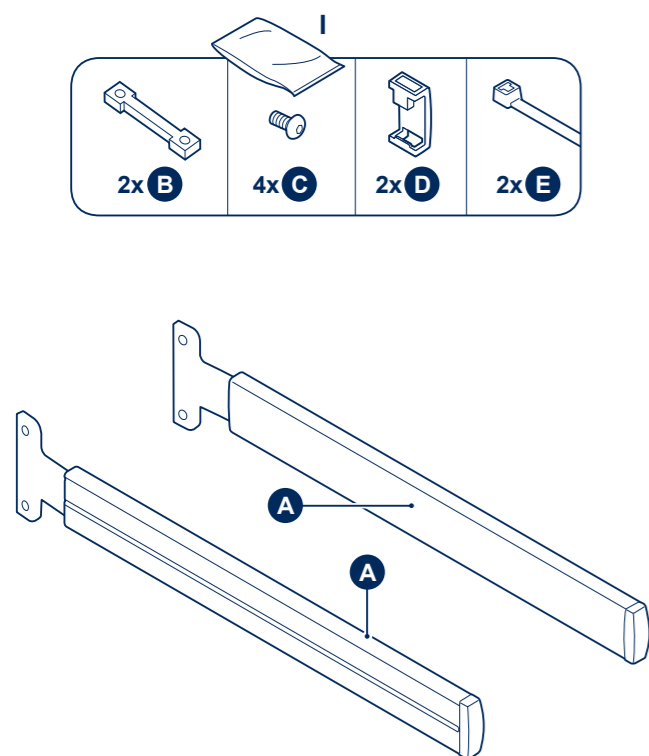

OPTIONAL EFA 8825 AV SUPPORT (MAX. 1x)

Mounting instructions
 Montageanleitung
 Consignes d'installation
 Montagevoorschrift
 Instrucciones de montaje
 Istruzioni di montaggio

Manual de montagem
 Montageföreskrifter
 Instrukcja montażu
 Инструкция по сборке и установке
 Návod k montáži