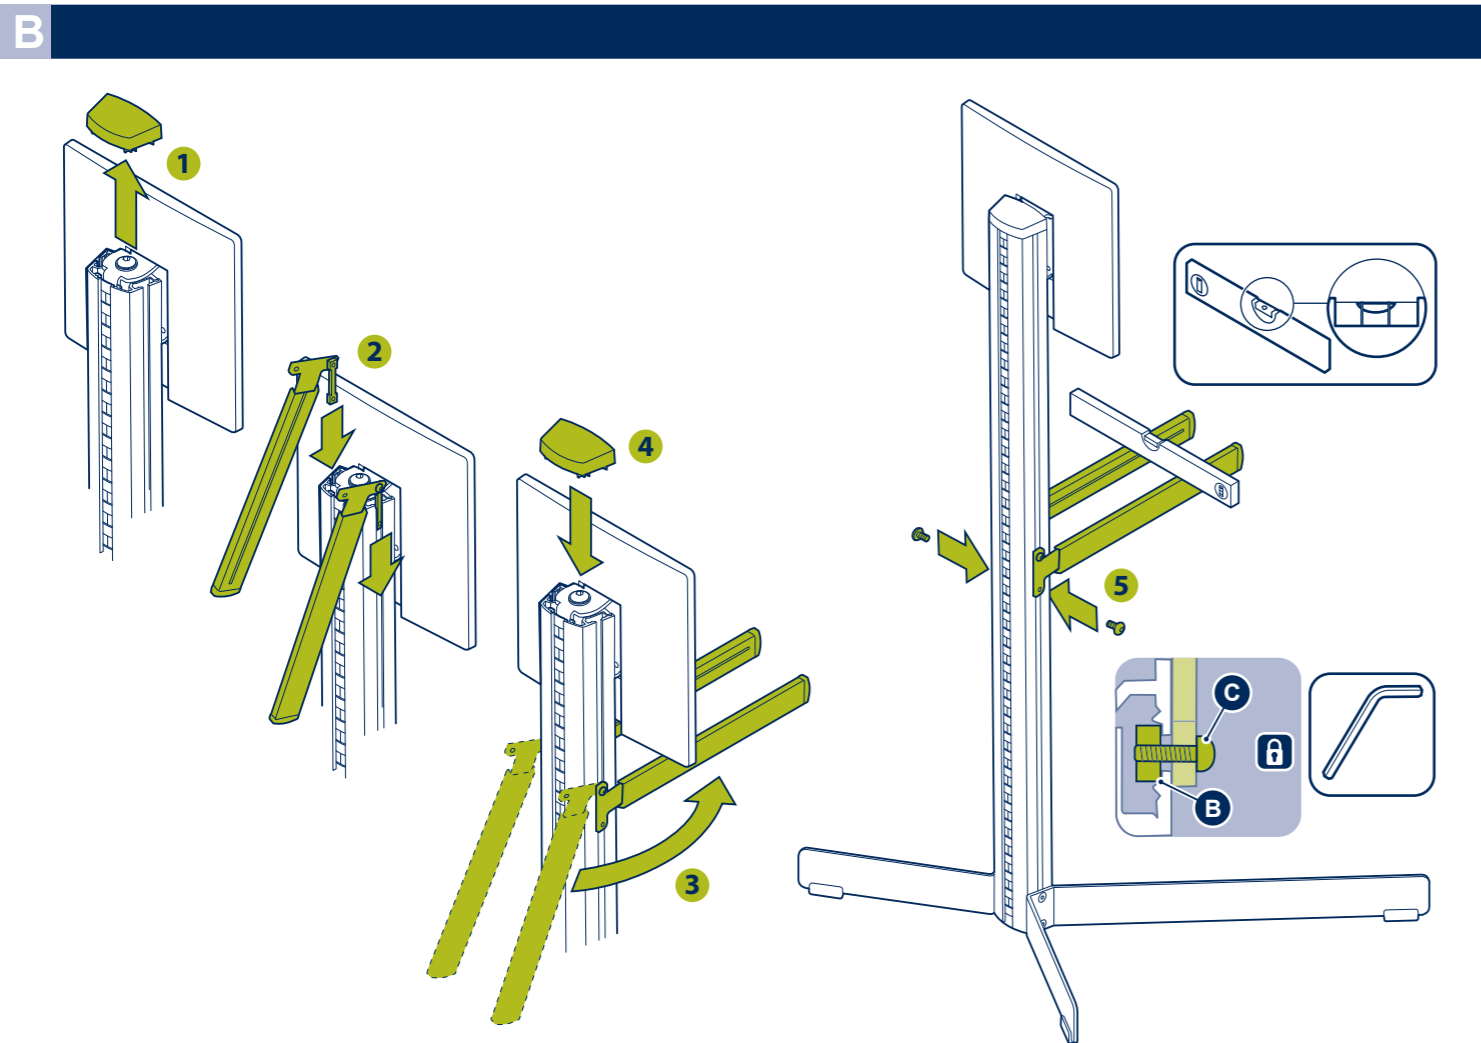

OPTIONAL EFA 8825 AV SUPPORT (MAX. 1x)

Mounting instructions
 Montageanleitung
 Consignes d'installation
 Montagevoorschrift
 Instrucciones de montaje
 Istruzioni di montaggio

Manual de montagem
 Montageföreskrifter
 Instrukcja montażu
 Инструкция по сборке и установке
 Návod k montáži

Návod na montáž
 Szerelési előírás
 Montaj klavuzu
 Instruccijoni de montaj
 Вказівки по монтажі
 設置の説明書

1 2 3 4 MOUNTING INSTRUCTIONS

Vogel's Holding BV 2010 © all rights reserved.

Visit www.vogels.com for more information

EFF 8230
 EFF 8330

Important
 Wichtig
 Important
 Belangrijk
 Importante
 Importante
 Viktigt
 Ważne
 Важно
 Důležitý
 Dôležitý
 Fontos
 Önemli
 Important

Для монтажу необхідно 2 людини Important

Важливо
 重要