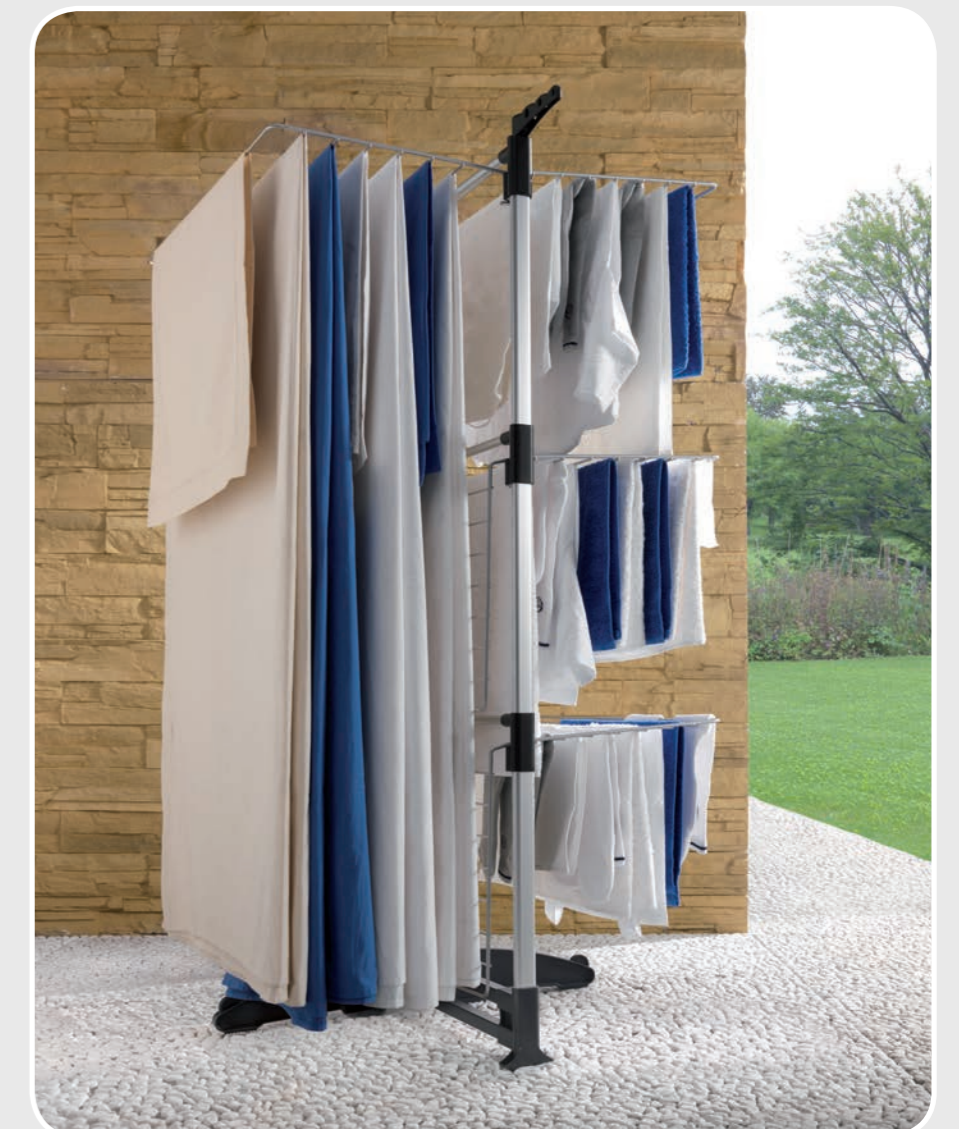

FR Epotherm le revêtement permetant une protection maximale face aux intempéries.
Après usage ranger à l'intérieur.

DE Epotherm Beschichtung - speziell entwickelt um den täglichen Umwelteinflüssen und der Witterung auf Jahre hin bestens standzuhalten.
Nach Gebrauch nicht im Freien aufbewahren.

TOMADO®

SUPER
EASY FRONTAL
LOADING!

DESIGNO

78x68x137 CM

NL DROOGREK **EN** LAUNDRY DRIER
FR SÉCHOIR **DE** WÄSCHESTÄNDER

ALUMINIUM
KADER
FRAME
CADRE

MADE IN
ITALY

- DUURZAME COATING
- UV BESTENDIG
- BLADDERT NIET AF
- ANTI STATISCH