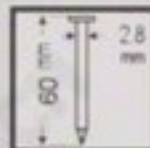

**BOSCH**

SN21RK 60

GSN 90-21 RK

2 608 200 028 - 410

4000 x

DE	gehärt	PL	zwyrodnia	LT	padengta denai
EN	resinate	RU	оцинкованые	LV	parklata ar sakspem
FR	resinate	UK	оцинковані	ET	vaiguga kaetud v
NL	gehärt	CS	s vrstvou otryskyticia		
IT	resinata	SK	s vrstvou živic		
ES	resinada	TR	reçneli		
PT	resinado	HU	gyantárolt		
SV	vaxad	RO	gudronată		
FJ	hartsattla	BG	накиснена		
NO	harpiksbelagt	SR	pokrivena smolom		
DA	harpiksbehandlet	HR	pokrivena smolom		
EL	προστυλιγ	SI	raščodeno		