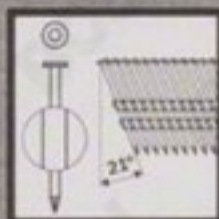

**BOSCH**

SN21RK 60

GSN 90-21 RK

2 608 200 028 - 410

4000 x

DE	gehärt	PL	zwyrodnia	LT	padengta denai
EN	resinate	RU	оцинкованые	LV	parklata ar sakspem
FR	resinate	UK	оцинковані	ET	vaiguga kaetud v
NL	gehärt	CS	s vrstvou otryskyticia		
IT	resinata	SK	s vrstvou živic		
ES	resinada	TR	reçneli		
PT	resinado	HU	gyantárolt		
SV	vaxad	RO	gudronată		
FJ	hartsattla	BG	накиснена		
NO	harpiksbelagt	SR	pokrivena smolom		
DA	harpiksbehandlet	HR	pokrivena smolom		
EL	προστυλιγ	SI	raščodeno		