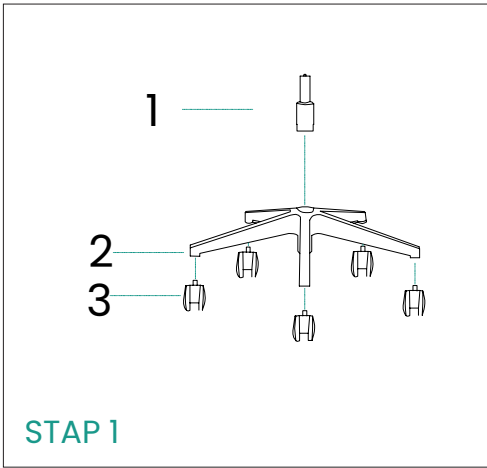

MONTEREN

NUMMER	1	2	3	4	5	6	7	8	9	10	11	12	13
TEKENING													
AFMETING									M6X20MM	M6X30MM	M6X35MM	6MM	5MM
HOEVEELHEID	1 STUK	1 STUK	5 STUKS	1 STUK	1 STUK	2 STUKS	1 STUK	1 STUK	4 STUKS	4 STUKS	6 STUKS	14 STUKS	1 STUK