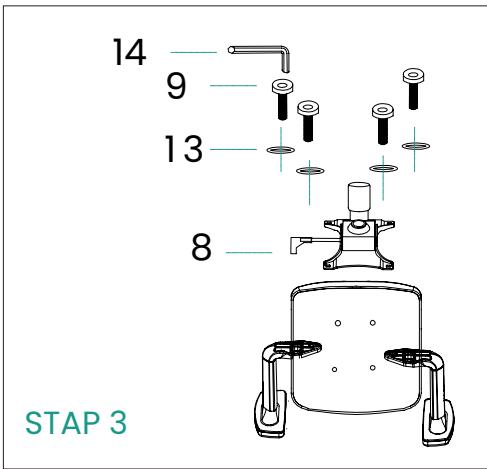

MONTEREN

NUMMER	1	2	3	4	5	6	7	8	9	10	11	12	13
TEKENING													
AFMETING									M6X20MM	M6X30MM	M6X35MM	6MM	5MM
HOEVEELHEID	1 STUK	1 STUK	5 STUKS	1 STUK	1 STUK	2 STUKS	1 STUK	1 STUK	4 STUKS	4 STUKS	6 STUKS	14 STUKS	1 STUK