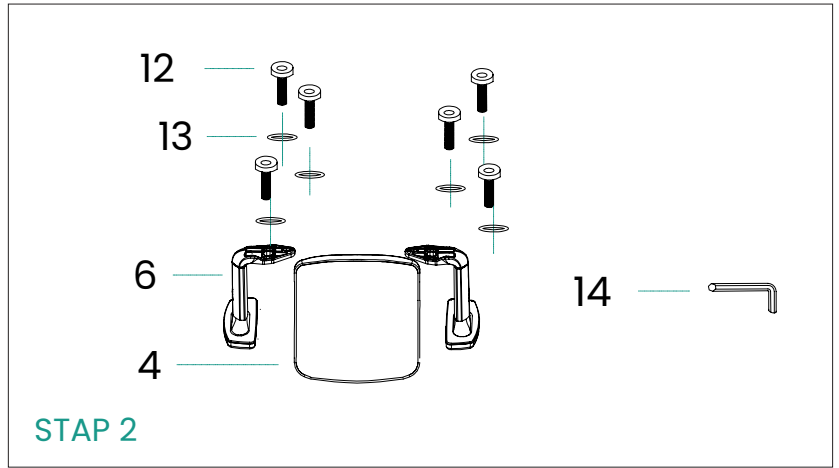

MONTEREN

NUMMER	1	2	3	4	5	6	7	8	9	10	11	12	13
TEKENING													
AFMETING									M6X20MM	M6X30MM	M6X35MM	6MM	5MM
HOEVEELHEID	1 STUK	1 STUK	5 STUKS	1 STUK	1 STUK	2 STUKS	1 STUK	1 STUK	4 STUKS	4 STUKS	6 STUKS	14 STUKS	1 STUK