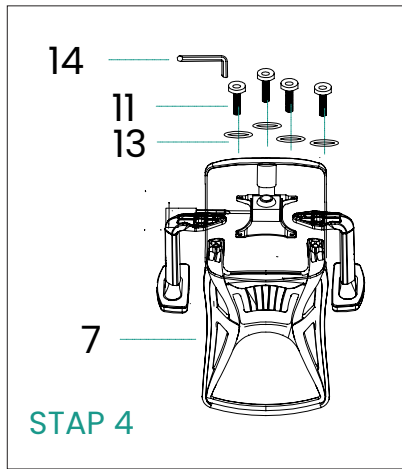

INHOUD VERPAKKING

Niceey Bureaustoel - EAN: 8720387757985

Bijgevoegde accessoires

- 1x Handleiding
- Bevestigings materialen

PRODUCTSPECIFICATIES

Materiaal	Mesh Metaal Kunststof
Gewicht	17kg
Draaihoek	360°
Maximale draagkracht	150kg
Kantelen van rugleuning	90° - 120°
Kleur	Zwart
Diepte zitvlak	52 cm
Afmetingen	Armsteun: 26 x 26cm Diepte zitvlak: 52cm

MONTEREN

NUMMER	1	2	3	4	5	6	7	8	9	10	11	12	13
TEKENING													
AFMETING									M6X20MM	M6X30MM	M6X35MM	6MM	5MM
HOEVEELHEID	1 STUK	1 STUK	5 STUKS	1 STUK	1 STUK	2 STUKS	1 STUK	1 STUK	4 STUKS	4 STUKS	6 STUKS	14 STUKS	1 STUK