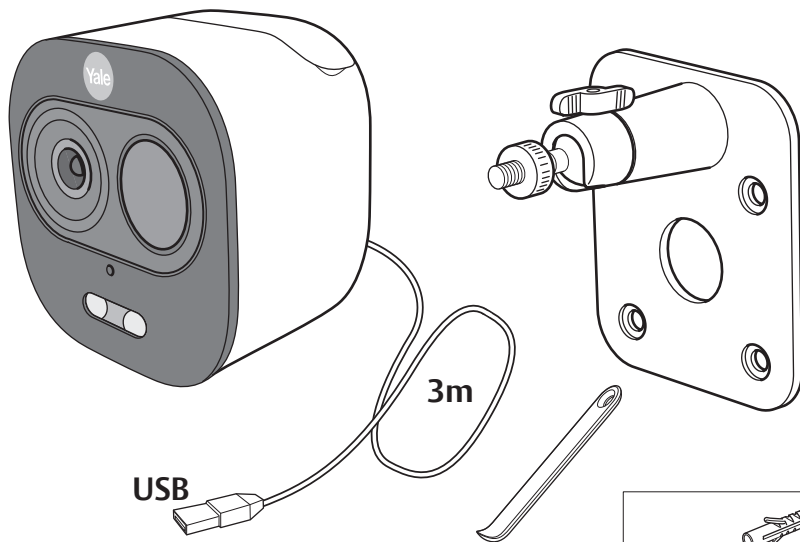

# All-in-One buitencamera

SV-DAFX-W EU / SV-DAFX-W EU

 Not included  
 Non inclus  
 Niet inbegrepen  
 Non inclusa  
 Max 128 GB

10 sec  
 Reset  
 Zurücksetzen  
 Réinitialiser  
 Reset  
 Reset

WPS

USB

3m