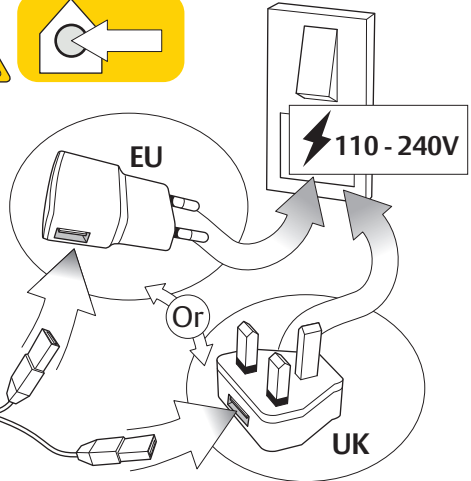

2 Maak een account aan

Account erstellen
Créer un compte
Creëer een account
Create an account

3

4 App

1