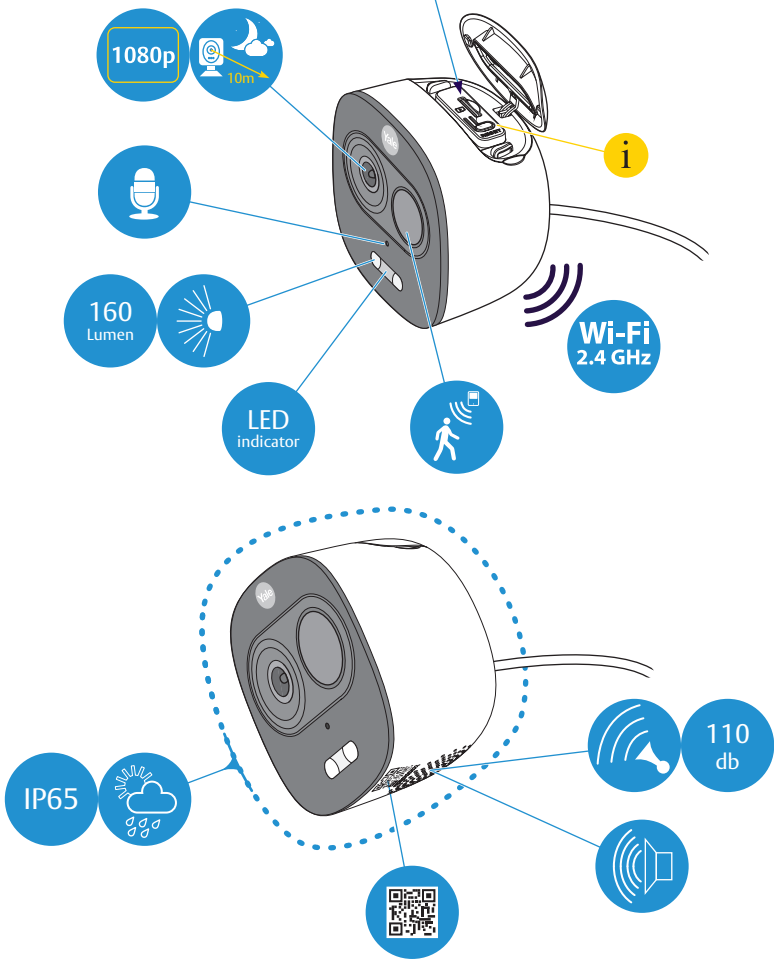

# All-in-One buitencamera

SV-DAFX-W EU / SV-DAFX-W EU

 Not included  
 Non inclus  
 Niet inbegrepen  
 Non inclusa  
 Max 128 GB

10 sec  
 Reset  
 Zurücksetzen  
 Réinitialiser  
 Reset  
 Reset

WPS

USB

3m