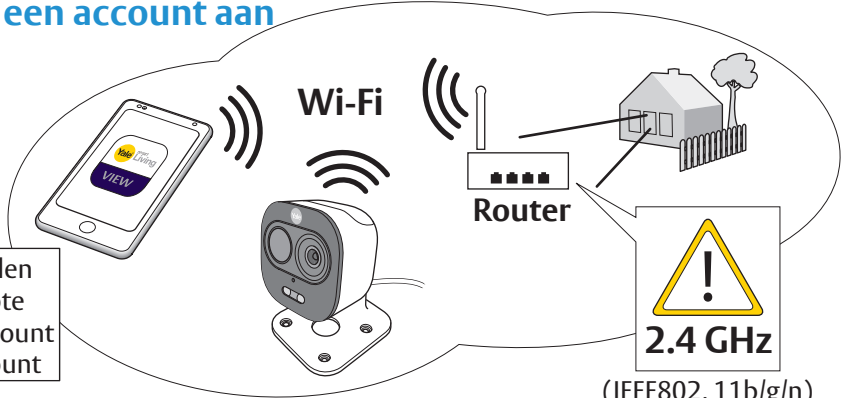

2 Maak een account aan

Account erstellen
Créer un compte
Creëer een account
Create an account