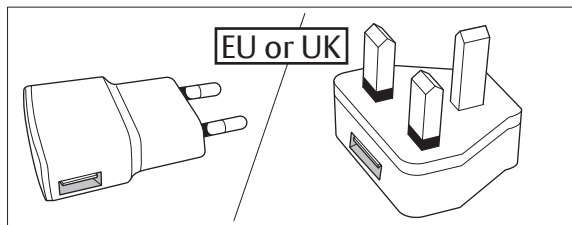

# All-in-One buitencamera

SV-DAFX-W EU / SV-DAFX-W EU

 Not included  
 Non inclus  
 Niet inbegrepen  
 Non inclusa  
 Max 128 GB

10 sec  
 Reset  
 Zurücksetzen  
 Réinitialiser  
 Reset  
 Reset

WPS

USB

3m