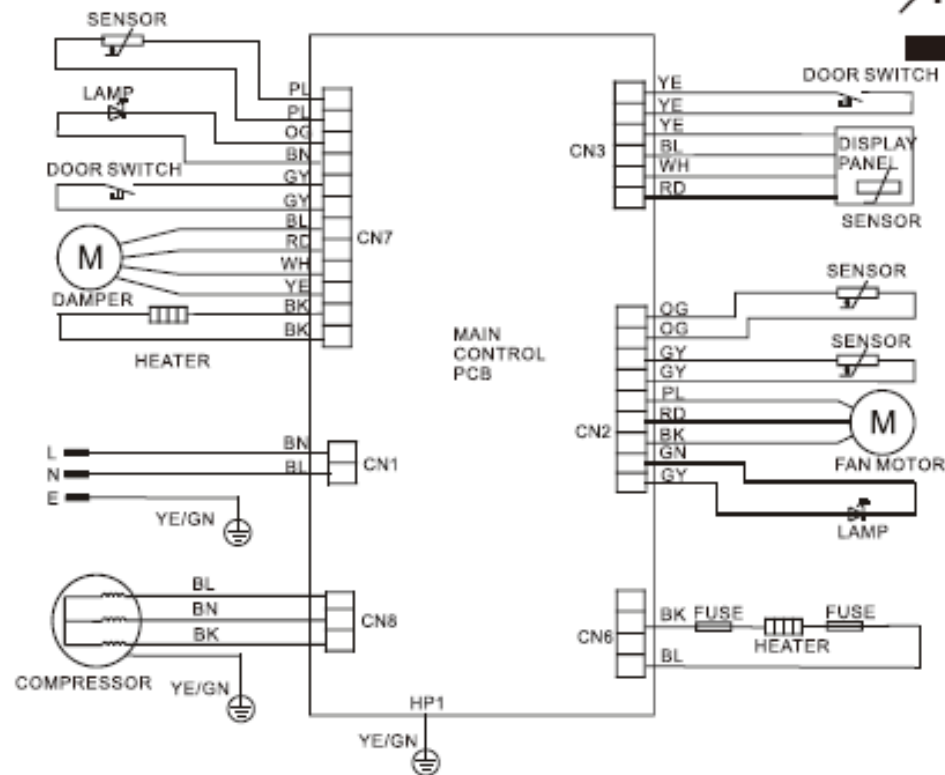

bella

Importer: Domest Multibrand Sales & Services Gildenstraat 6 3861 RG Nijkerk-NL

Model: BSBS-455.1WBE
Side by Side koel-vriescombinatie

Version: B1 Batch: Y MM

Klimaatklasse	SN,N,ST
Netto inhoud	442L
Vriesvermogen	11.2kg/24h
Beveiligingsklasse	I
Spanning	220-240V
Frequentie	50Hz
Opgenomen vermogen	1.5A
Stroomverbruik ontdooing	240W
Stroomverbruik	150W
Koelmiddel	R600a(75g)
Isolatie middel	Cyclopentane
Standard:	EN 62552:2020